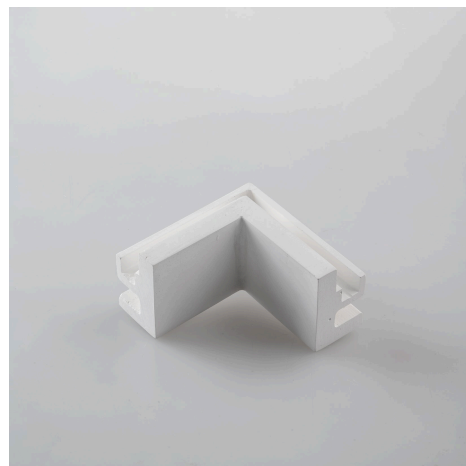

Objednací číslo: I-PROFY-MONO-L

**FAN Europe Svítidlo PROFY Rohov sádrový
profil Bílá IP20****TECHNICKÉ PARAMETRY**

Barva	Bílá
CCT	NE
Délka	100 mm
Výška	65 mm
Šířka	100 mm
Průměr	0 mm
Stupeň krytí	IP20
Hmotnost v KG	0,53 kg
Energetická třída	F
Senzor	NE

**POPIS PRODUKTU**

Vneste do svého interiéru jedinečný styl a funkčnost s rohovým sádrovým profilem od italského výrobce FAN EUROPE. Tento profil je navržen tak, aby elegantně splynul s vašimi stěnami, zatímco jemně vyzařuje světlo pod úhlem 90°, čímž vytváří útulnou a harmonickou atmosféru.

Natíratelný sádrový povrch umožňuje snadné přizpůsobení barvě stěn, což zajišťuje dokonalou homogenitu a elegantní vzhled. Hliníkové jádro a PC difuzory zaručují dlouhou životnost a kvalitní rozptýlení světla, čímž profil PROFY splňuje vysoké nároky na design a funkčnost.