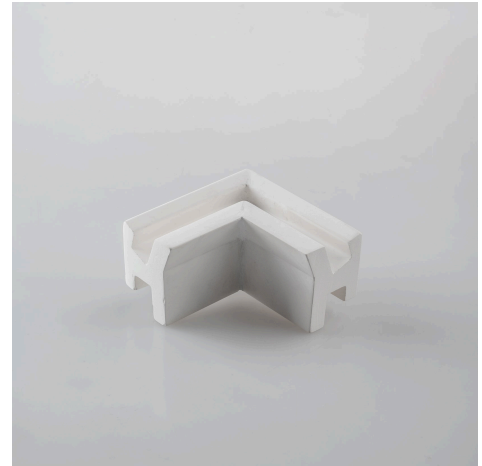

Objednací číslo: I-PROFY-BIS-L

FAN Europe Svítidlo PROFY Rohový sádrový profil Bílá IP20**TECHNICKÉ PARAMETRY**

Barva	Bílá
Délka	61 mm
Výška	11 mm
Šířka	49 mm
Průměr	0 mm
Stupeň krytí	IP20
Hmotnost v KG	0,61 kg
Záruka	5roky roky
Senzor	NE

**POPIS PRODUKTU**

Přeměňte svůj interiér v harmonické a stylové prostředí s rohovým sádrovým profilem od prestižního italského výrobce FAN EUROPE. Tento omítkový profil pro dvojité emisní LED osvětlení je navržen tak, aby vnášel do vašeho prostoru jemný a rovnoměrný závoj světla, který vytváří útulnou a příjemnou atmosféru.

S natíratelným sádrovým povrchem můžete profil snadno přizpůsobit barvě vašich stěn, což zajišťuje dokonalou homogenitu a jednotný vzhled. Hliníkové jádro a PC difuzory garantují nejen estetickou hodnotu, ale také dlouhou životnost a spolehlivý výkon. Tento profil je ideální volbou pro domácnosti, kanceláře, architekty, světelná studia a nábytková studia, kteří hledají kvalitní a cenově dostupné řešení osvětlení.