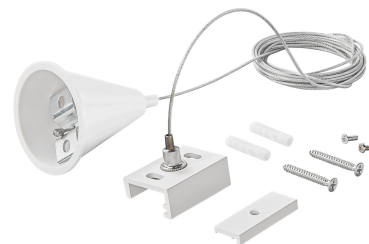

Objednací číslo: LED-RAIL-S-3-DA-BCO

FAN Europe Bílá IP20

TECHNICKÉ PARAMETRY

Barva	Bílá
Délka	35 mm
Výška	15 mm
Šířka	33,1 mm
Průměr	0 mm
Napětí	220
Napětí	240V
Frekvence	50 Hz
Frekvence	60Hz Hz
Stupeň krytí	IP20
Hmotnost v KG	0,09 kg
Stmívatelné	NE
Záruka	5roky roky
Senzor	NE