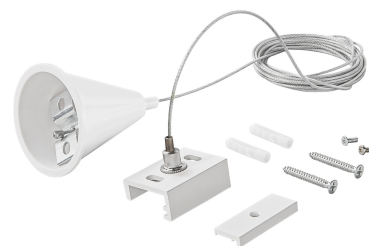

TECHNICKÝ LIST

Objednací číslo: LED-RAIL-S-3-BCO

FAN Europe Bílá IP20

TECHNICKÉ PARAMETRY

Barva	Bílá
Délka	3000 mm
Výška	40,2 mm
Šířka	300 mm
Průměr	0 mm
Napětí	220
Napětí	240V
Frekvence	50 Hz
Frekvence	60Hz Hz
Stupeň krytí	IP20
Hmotnost v KG	0,13 kg
Stmívatelné	NE
Záruka	5roky roky
Senzor	NE