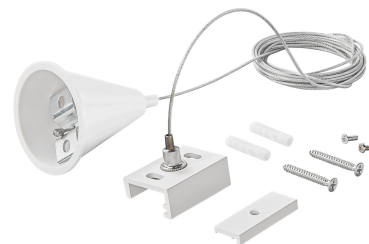

## TECHNICKÝ LIST

**Objednací číslo: LED-RAIL-S-3-BCO**

**FAN Europe Bílá IP20**

### TECHNICKÉ PARAMETRY

Barva	Bílá
Délka	3000 mm
Výška	40,2 mm
Šířka	300 mm
Průměr	0 mm
Napětí	220
Napětí	240V
Frekvence	50 Hz
Frekvence	60Hz Hz
Stupeň krytí	IP20
Hmotnost v KG	0,13 kg
Stmívatelné	NE
Záruka	5roky roky
Senzor	NE