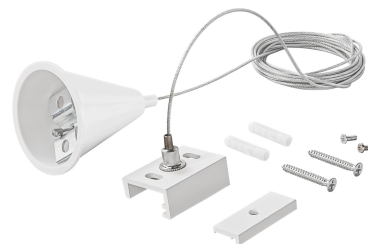

## TECHNICKÝ LIST

**Objednací číslo: LED-RAIL-S-3-BCO**

**FAN Europe Bílá IP20**

### TECHNICKÉ PARAMETRY

Barva	Bílá
Délka	3000 mm
Výška	40,2 mm
Šířka	300 mm
Průměr	0 mm
Napětí	220
Napětí	240V
Frekvence	50 Hz
Frekvence	60Hz Hz
Stupeň krytí	IP20
Hmotnost v KG	0,13 kg
Stmívatelné	NE
Záruka	5roky roky
Senzor	NE