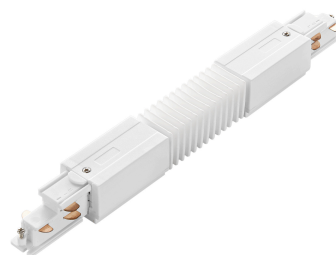

Objednací číslo: LED-RAIL-FLEX-DA-BCO

FAN Europe Bílá IP20

TECHNICKÉ PARAMETRY

Barva	Bílá
Délka	308 mm
Výška	33 mm
Šířka	35 mm
Průměr	0 mm
Napětí	220
Napětí	240V
Frekvence	50 Hz
Frekvence	60Hz Hz
Stupeň krytí	IP20
Hmotnost v KG	0,14 kg
Stmívatelné	NE
Záruka	5roky roky
Senzor	NE

POPIS PRODUKTU