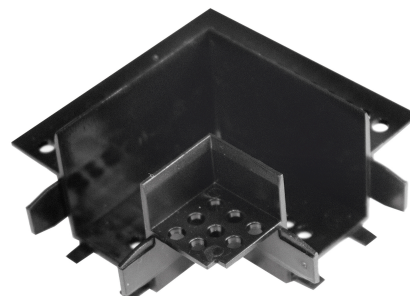

Objednací číslo: BERNINI-TL-L**FAN Europe BERNINI Spojka Úhlová Černá IP20
do lištového systému 48V Bernini zápusťná****TECHNICKÉ PARAMETRY**

Barva	Černá
Délka	67,8 mm
Výška	78 mm
Šířka	32,4 mm
Průměr	0 mm
Stupeň krytí	IP20
Hmotnost v KG	0,16 kg
Stmívatelné	NE
Senzor	NE

**POPIS PRODUKTU**

Vylepšete své osvětlení s úhlovou černou spojkou IP20 od výrobce FAN Europe. Tato úhlová spojka je ideální pro použití s osvětlovacím systémem se zasazenými kolejnicemi bez rámu, přinášející elegantní vzhled a dokonalou funkcionalitu. S jeho moderním designem a bezkonkurenční kvalitou se tento produkt stane nedílnou součástí vašeho osvětlení. Nechte světlo proniknout do vašeho prostoru s lehkostí a stylu díky této úhlové spojkce. Jestliže nevíte, jestli je pro Vás toto svítidlo vhodné, nebo si nevíte rady s výběrem, kontaktujte nás [zde](https://www.48hodin.cz/kontakty/a-2/):