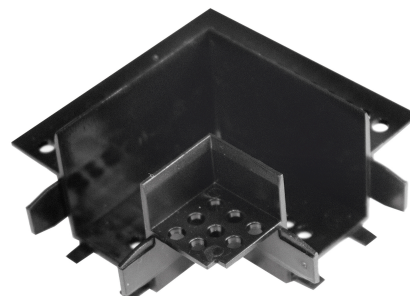

**Objednací číslo: BERNINI-TL-L****FAN Europe BERNINI Spojka Úhlová Černá IP20  
do lištového systému 48V Bernini zápusťná****TECHNICKÉ PARAMETRY**

Barva	Černá
Délka	67,8 mm
Výška	78 mm
Šířka	32,4 mm
Průměr	0 mm
Stupeň krytí	IP20
Hmotnost v KG	0,16 kg
Stmívatelné	NE
Senzor	NE

**POPIS PRODUKTU**

Vylepšete své osvětlení s úhlovou černou spojkou IP20 od výrobce FAN Europe. Tato úhlová spojka je ideální pro použití s osvětlovacím systémem se zasazenými kolejnicemi bez rámu, přinášející elegantní vzhled a dokonalou funkcionalitu. S jeho moderním designem a bezkonkurenční kvalitou se tento produkt stane nedílnou součástí vašeho osvětlení. Nechte světlo proniknout do vašeho prostoru s lehkostí a stylu díky této úhlové spojkce. Jestliže nevíte, jestli je pro Vás toto svítidlo vhodné, nebo si nevíte rady s výběrem, kontaktujte nás [zde](https://www.48hodin.cz/kontakty/a-2/):