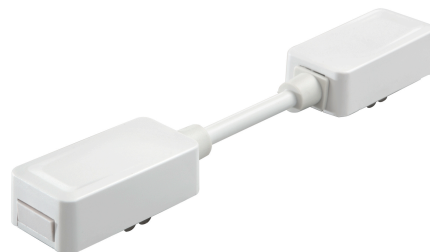

Objednací číslo: BERNINI-FLEX-BCO**FAN Europe BERNINI SPOJKA Flexibilní Bílá IP20
do lištového systému 48V Bernini****TECHNICKÉ PARAMETRY**

Barva	Bílá
Délka	56,5 mm
Výška	19,3 mm
Šířka	25 mm
Průměr	0 mm
Stupeň krytí	IP20
Hmotnost v KG	0,13 kg
Stmívatelné	NE
Záruka	3roky roky
Senzor	NE

**POPIS PRODUKTU**

Doplňte své osvětlení o elegantní spojnicí od renomovaného výrobce Fan Europe, navrženou speciálně pro lištový systém řady Bernini. Tato flexibilní bílá spojka s bezpečnostní třídou IP20 je klíčovým prvkem pro propojení světlých lišt do komplexních osvětlovacích systémů v interiérech. S jejím moderním designem a precizním provedením zajistí vašemu osvětlení profesionální vzhled a stabilní spojení. Ideální pro domácnosti i komerční prostory, tato spojnice přináší nejen estetický doplněk, ale také bezpečnost a spolehlivost. Prozkoumejte naši širokou škálu produktů a zdokonalte své osvětlení s prvotřídní spojnicí od Fan Europe.