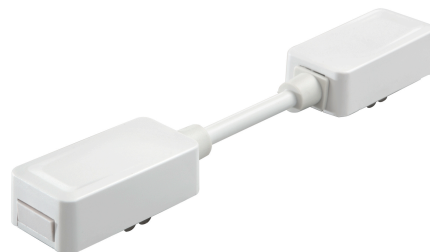

**Objednací číslo: BERNINI-FLEX-BCO****FAN Europe BERNINI SPOJKA Flexibilní Bílá IP20  
do lištového systému 48V Bernini****TECHNICKÉ PARAMETRY**

Barva	Bílá
Délka	56,5 mm
Výška	19,3 mm
Šířka	25 mm
Průměr	0 mm
Stupeň krytí	IP20
Hmotnost v KG	0,13 kg
Stmívatelné	NE
Záruka	3roky roky
Senzor	NE

**POPIS PRODUKTU**

Doplňte své osvětlení o elegantní spojnicí od renomovaného výrobce Fan Europe, navrženou speciálně pro lištový systém řady Bernini. Tato flexibilní bílá spojka s bezpečnostní třídou IP20 je klíčovým prvkem pro propojení světlých lišt do komplexních osvětlovacích systémů v interiérech. S jejím moderním designem a precizním provedením zajistí vašemu osvětlení profesionální vzhled a stabilní spojení. Ideální pro domácnosti i komerční prostory, tato spojnice přináší nejen estetický doplněk, ale také bezpečnost a spolehlivost. Prozkoumejte naši širokou škálu produktů a zdokonalte své osvětlení s prvotřídní spojnicí od Fan Europe.