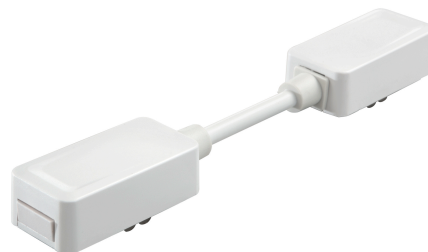

Objednací číslo: BERNINI-FLEX-BCO**FAN Europe BERNINI SPOJKA Flexibilní Bílá IP20
do lištového systému 48V Bernini****TECHNICKÉ PARAMETRY**

Barva	Bílá
Délka	56,5 mm
Výška	19,3 mm
Šířka	25 mm
Průměr	0 mm
Stupeň krytí	IP20
Hmotnost v KG	0,13 kg
Stmívatelné	NE
Záruka	3roky roky
Senzor	NE

**POPIS PRODUKTU**

Doplňte své osvětlení o elegantní spojnicí od renomovaného výrobce Fan Europe, navrženou speciálně pro lištový systém řady Bernini. Tato flexibilní bílá spojka s bezpečnostní třídou IP20 je klíčovým prvkem pro propojení světlých lišt do komplexních osvětlovacích systémů v interiérech. S jejím moderním designem a precizním provedením zajistí vašemu osvětlení profesionální vzhled a stabilní spojení. Ideální pro domácnosti i komerční prostory, tato spojnice přináší nejen estetický doplněk, ale také bezpečnost a spolehlivost. Prozkoumejte naši širokou škálu produktů a zdokonalte své osvětlení s prvotřídní spojnicí od Fan Europe.