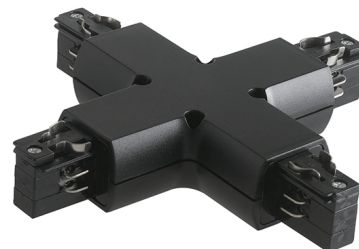

Objednací číslo: LED-TRACK-X NERO**FAN Europe TRACK-X Konektor křížový 2400lm
Černá IP20****TECHNICKÉ PARAMETRY**

Barva	Černá
Délka	181 mm
Výška	34 mm
Šířka	181 mm
Průměr	0 mm
Stupeň krytí	IP20
Hmotnost v KG	0,29 kg
Stmívatelné	NE
Senzor	NE

**POPIS PRODUKTU**

Spojte styl s funkčností díky křížovému černému X-konektoru FAN Europe. Tento sofistikovaný doplněk, navržený italským výrobcem s bohatou tradicí, je perfektní volbou pro ty, kteří hledají spolehlivé a designově čisté řešení pro své světelné instalace. Konektor je ideální pro třífázový systém a navíc přidává moderní černý vzhled, který se bez problémů integruje do jakéhokoli interiéru.