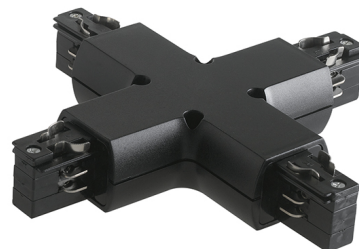

Objednací číslo: LED-TRACK-X NERO**FAN Europe TRACK-X Konektor křížový 2400lm
Černá IP20****TECHNICKÉ PARAMETRY**

Barva	Černá
Délka	181 mm
Výška	34 mm
Šířka	181 mm
Průměr	0 mm
Stupeň krytí	IP20
Hmotnost v KG	0,29 kg
Stmívatelné	NE
Senzor	NE

**POPIS PRODUKTU**

Spojte styl s funkčností díky křížovému černému X-konektoru FAN Europe. Tento sofistikovaný doplněk, navržený italským výrobcem s bohatou tradicí, je perfektní volbou pro ty, kteří hledají spolehlivé a designově čisté řešení pro své světelné instalace. Konektor je ideální pro třífázový systém a navíc přidává moderní černý vzhled, který se bez problémů integruje do jakéhokoli interiéru.