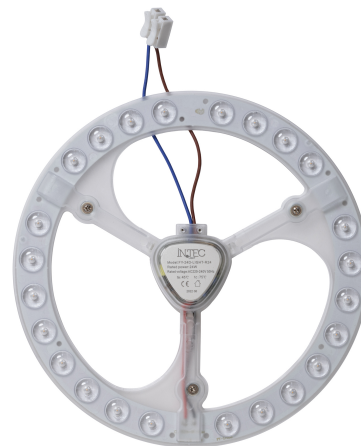

## TECHNICKÝ LIST

Objednací číslo: LIGHT-R24

**FAN Europe 22W 3520lm 3000/4000/6500K Bílá LED**

### TECHNICKÉ PARAMETRY

Příkon	22 W
Barva	Bílá
CCT	ANO
Svítivost	3520 lm
Délka	0 mm
Výška	22 mm
Šířka	0 mm
Průměr	230 mm
Závit	LED
Hmotnost v KG	0,25 kg
Stmívatelné	NE
Energetická třída	D
Senzor	NE

### POPIS PRODUKTU