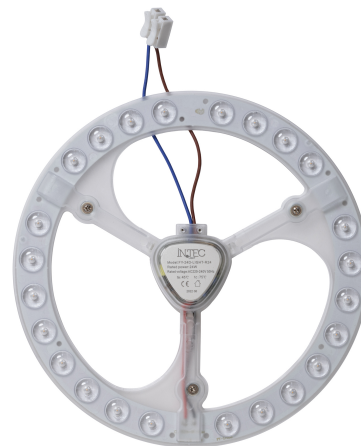

TECHNICKÝ LIST

Objednací číslo: LIGHT-R24

FAN Europe 22W 3520lm 3000/4000/6500K Bílá LED

TECHNICKÉ PARAMETRY

Příkon	22 W
Barva	Bílá
CCT	ANO
Svítivost	3520 lm
Délka	0 mm
Výška	22 mm
Šířka	0 mm
Průměr	230 mm
Závit	LED
Hmotnost v KG	0,25 kg
Stmívatelné	NE
Energetická třída	D
Senzor	NE

POPIS PRODUKTU