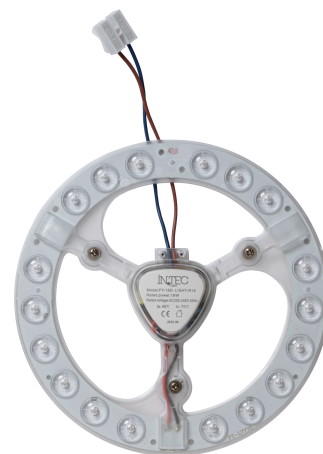

TECHNICKÝ LIST

Objednací číslo: LIGHT-R18

**FAN Europe 17W 2640lm 3000/4000/6500K Bílá
IP20**

TECHNICKÉ PARAMETRY

Příkon	17 W
Barva	Bílá
CCT	ANO
Svítivost	2640 lm
Délka	0 mm
Výška	22 mm
Šířka	0 mm
Průměr	185 mm
Stupeň krytí	IP20
Hmotnost v KG	0,18 kg
Stmívatelné	NE
Energetická třída	D
Senzor	NE

POPIS PRODUKTU