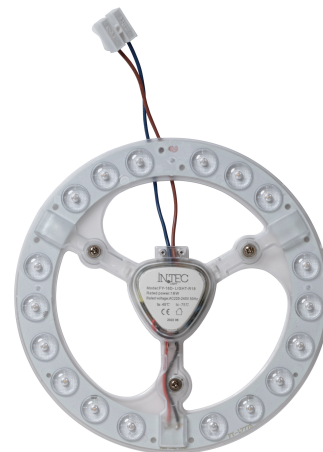

TECHNICKÝ LIST

Objednací číslo: LIGHT-R18

**FAN Europe 17W 2640lm 3000/4000/6500K Bílá
IP20**

TECHNICKÉ PARAMETRY

Příkon	17 W
Barva	Bílá
CCT	ANO
Svítivost	2640 lm
Délka	0 mm
Výška	22 mm
Šířka	0 mm
Průměr	185 mm
Stupeň krytí	IP20
Hmotnost v KG	0,18 kg
Stmívatelné	NE
Energetická třída	D
Senzor	NE

POPIS PRODUKTU