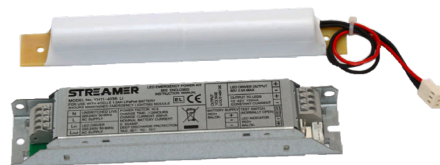

Objednací číslo: RKITLER

CENUTRY Náhradní nouzový modul ROUND pro svítidla ITALIA

TECHNICKÉ PARAMETRY

Napětí	220-240 V
Napětí	AC
Hmotnost v KG	0,290 kg
Hmotnost včetně obalu v KG	0,338 kg
Stmívatelné	NE
Záruka	2 roky
Senzor	NE
Solární panel	NE
Miliampér	60 mA
Hořlavé podklady	NE
Model baterie	1 Li-ion 6,4V
Kapacita baterie (mAh)	3000 mAh
Nabíjecí čas	16 hodin
Záruka baterie (ROKY)	1 r