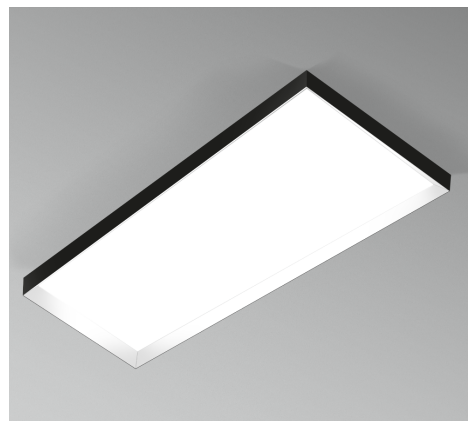

Objednací číslo: KIT-PLFS60120N

**CENTURY Rám 600x1200x67mm k přisazení LED panelu černý designový****TECHNICKÉ PARAMETRY**

Délka	634 mm
Výška	67 mm
Šířka	1234 mm
Hmotnost v KG	3,054 kg
Hmotnost včetně obalu v KG	0,000 kg
Stmívatelné	NE
Záruka	2 roky
Senzor	NE
Solární panel	NE
Hořlavé podklady	ANO

**POPIS PRODUKTU**

CENTURY přisazovací rám KIT-PLFS60120N k panelům 1200x600 je inovativním řešením pro přeměnu vašich LED panelů na elegantní stropní svítidla. S jeho 1-dílnou konstrukcí a rozměry 1234x634x67mm poskytuje tento hliníkový rám dostatek prostoru pro přisazení k panelům a zároveň nabízí esteticky působivý vzhled díky vnitřnímu zkosení.

Tento rám je navržen s ohledem na praktičnost a jednoduchost montáže. Snadno se skládá dohromady a připevňuje se ke stropu, což vám umožňuje vytvořit moderní a funkční osvětlení v libovolném prostoru. CENTURY rám KIT-PLFS60120N je ideální volbou pro přeměnu vašich LED panelů na vysoce kvalitní stropní svítidla.

Přineste si do svého prostoru krásné a moderní stropní osvětlení pomocí CENTURY rámu k panelům - KIT-PLFS60120N. Vytvořte si unikátní atmosféru, která bude nejenom příjemná, ale také efektivní.

CENTURY rám k panelům - KIT-PLFS60120N je nabízen jak pro jednotlivý nákup, tak v baleních na vyžádání zákazníka. To znamená, že si můžete vybrat množství, které potřebujete pro své konkrétní projekty.