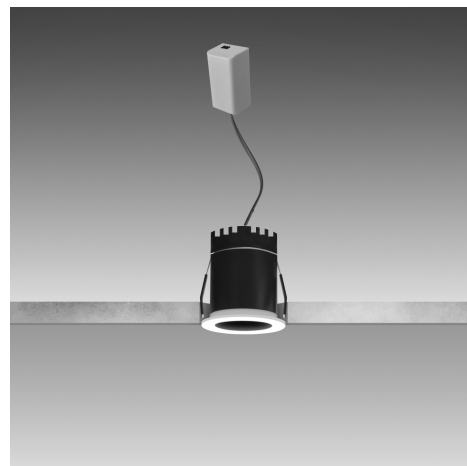

Objednací číslo: ZP-092440

**CENTURY ZETA-P LED vestavné svítidlo 9W
4000K CRI90 IP20**

TECHNICKÉ PARAMETRY

| | |
|--|------------|
| Příkon | 9 W |
| Barva světla/Teplota chromatičnosti | 4000 K |
| Svítivost | 600 lm |
| Výška | 78 mm |
| Průměr | 70 mm |
| Napětí | 220-240 V |
| Napětí | AC |
| Frekvence | 50 Hz |
| Frekvence | 60 Hz Hz |
| Životnost v hodinách | 50000 h |
| Počet cyklů ON/OFF | 25000 |
| Stupeň krytí | IP20 |
| Hmotnost v KG | 0,263 kg |
| Hmotnost včetně obalu v KG | 0,286 kg |
| Stmívatelné | NE |
| Úhel svícení | 25 ° |
| Věrnost podání barev (CRI/Ra) | >90 |
| Energetická třída | G |
| Záruka | 5 roky |
| Provozní teplota | -20 +40 °C |
| Senzor | NE |
| Solární panel | NE |
| Miliampér | 43 mA |
| Izolační třída | II |
| Hořlavé podklady | ANO |

POPIS PRODUKTU

Výkon a přesnost v moderním provedení. **Vestavné LED svítidlo CENTURY ZETA-P** ve variantě 9 W s neutrální bílou barvou světla 4000K je určeno pro interiéry, kde je kladen důraz na funkčnost, přehlednost a kvalitu osvětlení. Díky vysokému CRI 90 poskytuje přirozené podání barev a komfortní světlo i při dlouhodobém používání.

Proč si vybrat právě tento produkt

- **CRI 90** - realistické a věrné zobrazení barev
- **Neutrální bílá 4000K** - podporuje soustředění a vizuální komfort
- **Vysoký výkon 9 W** - vhodné i pro větší a náročnější prostory
- **Čisté vestavné provedení** - elegantní řešení bez rušivých detailů

- **Značka:** CENTURY - technicky precizní interiérové osvětlení
- **Typ:** Vestavné LED svítidlo
- **Příkon:** 9 W - vysoký výkon pro funkční nasvícení
- **Teplota chromatičnosti:** 4000 K - neutrální bílá
- **CRI:** 90 - vysoká kvalita světla
- **Stupeň krytí:** IP20 - pro suché vnitřní prostory
- **Rozměry:** průměr **70 mm**, výška **78 mm** - robustní provedení pro vyšší výkon