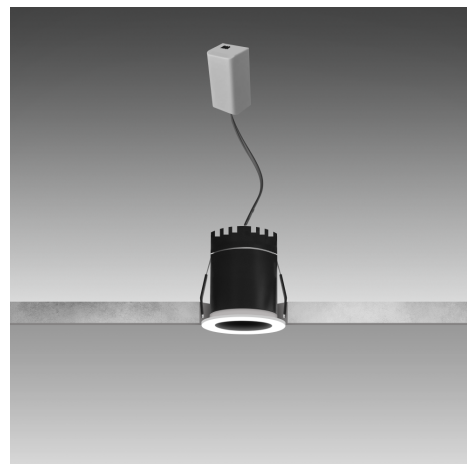

Objednací číslo: ZP-092440

**CENTURY ZETA-P LED vestavné svítidlo 9W  
4000K CRI90 IP20**

**TECHNICKÉ PARAMETRY**

<b>Příkon</b>	9 W
<b>Barva světla/Teplota chromatičnosti</b>	4000 K
<b>Svítivost</b>	600 lm
<b>Výška</b>	78 mm
<b>Průměr</b>	70 mm
<b>Napětí</b>	220-240 V
<b>Napětí</b>	AC
<b>Frekvence</b>	50 Hz
<b>Frekvence</b>	60 Hz Hz
<b>Životnost v hodinách</b>	50000 h
<b>Počet cyklů ON/OFF</b>	25000
<b>Stupeň krytí</b>	IP20
<b>Hmotnost v KG</b>	0,263 kg
<b>Hmotnost včetně obalu v KG</b>	0,286 kg
<b>Stmívatelné</b>	NE
<b>Úhel svícení</b>	25 °
<b>Věrnost podání barev (CRI/Ra)</b>	>90
<b>Energetická třída</b>	G
<b>Záruka</b>	5 roky
<b>Provozní teplota</b>	-20 +40 °C
<b>Senzor</b>	NE
<b>Solární panel</b>	NE
<b>Miliampér</b>	43 mA
<b>Izolační třída</b>	II
<b>Hořlavé podklady</b>	ANO

## POPIS PRODUKTU

Výkon a přesnost v moderním provedení. **Vestavné LED svítidlo CENTURY ZETA-P** ve variantě 9 W s neutrální bílou barvou světla 4000K je určeno pro interiéry, kde je kladen důraz na funkčnost, přehlednost a kvalitu osvětlení. Díky vysokému CRI 90 poskytuje přirozené podání barev a komfortní světlo i při dlouhodobém používání.

### Technické specifikace v kostce

- **Značka:** CENTURY - technicky precizní interiérové osvětlení
  - **Typ:** Vestavné LED svítidlo
  - **Příkon:** 9 W - vysoký výkon pro funkční nasvícení
  - **Teplota chromatičnosti:** 4000 K - neutrální bílá
  - **CRI:** 90 - vysoká kvalita světla
  - **Stupeň krytí:** IP20 - pro suché vnitřní prostory
  - **Rozměry:** průměr **70 mm**, výška **78 mm** - robustní provedení pro vyšší výkon
- Jestliže nevíte, jestli je pro Vás toto svítidlo vhodné, nebo si nevíte rady s výběrem, kontaktujte nás [zde](https://www.48hodin.cz/kontakty/a-2/):  
<https://www.48hodin.cz/kontakty/a-2/>
- Nebo si nechejte zpracovat návrh specialistou včetně projektu [zde](https://www.philinea.cz/cs/navrhy-osvetleni/a-31/):  
<https://www.philinea.cz/cs/navrhy-osvetleni/a-31/>