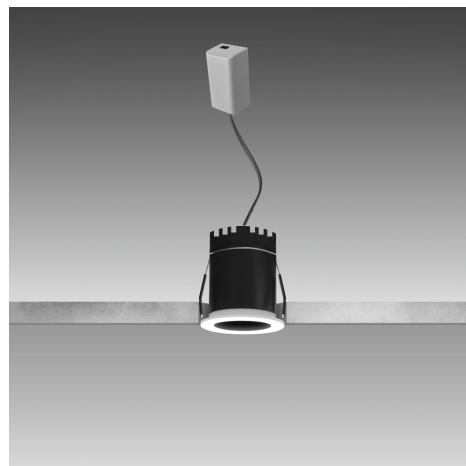

Objednací číslo: ZP-092427

**CENTURY ZETA-P LED vestavné svítidlo 9W
2700K CRI90 IP20****TECHNICKÉ PARAMETRY**

Příkon	9 W
Barva světla/Teplota chromatičnosti	2700 K
Svítivost	600 lm
Výška	78 mm
Průměr	70 mm
Napětí	220-240 V
Napětí	AC
Frekvence	50/60 Hz
Životnost v hodinách	50000 h
Počet cyklů ON/OFF	25000
Stupeň krytí	IP20
Hmotnost v KG	0,263 kg
Hmotnost včetně obalu v KG	0,286 kg
Stmívatelné	NE
Úhel svícení	25 °
Věrnost podání barev (CRI/Ra)	>90
Energetická třída	G
Záruka	5 roky
Provozní teplota	-20 +40 °C
Senzor	NE
Solární panel	NE
Miliampér	43 mA
Izolační třída	II
Hořlavé podklady	ANO

POPIS PRODUKTU

Výkon, který neztrácí atmosféru. **Vestavné LED svítidlo CENTURY ZETA-P** ve variantě 9 W je určeno pro interiéry, kde je potřeba silnější světelný výkon, ale zároveň zůstává důraz na teplý, příjemný charakter světla. Velmi teplá chromatičnost 2700K spolu s vysokým CRI 90 zajišťuje komfortní a přirozené osvětlení obytných prostor.

Proč si vybrat právě tento produkt

- **CRI 90** – věrné a realistické podání barev
- **Velmi teplá bílá 2700K** – ideální pro klidovou atmosféru
- **Vysoký výkon 9 W** – vhodné i pro větší místnosti
- **Čisté vestavné provedení** – moderní a nenápadné řešení

- **Značka:** CENTURY – technicky precizní interiérové osvětlení
- **Typ:** Vestavné LED svítidlo
- **Příkon:** 9 W – vysoký výkon pro výrazné osvětlení
- **Teplota chromatičnosti:** 2700 K – velmi teplá bílá
- **CRI:** 90 – vysoká kvalita světla
- **Stupeň krytí:** IP20 – pro suché vnitřní prostory
- **Rozměry:** průměr **70 mm**, výška **78 mm** – robustní provedení pro vyšší výkon