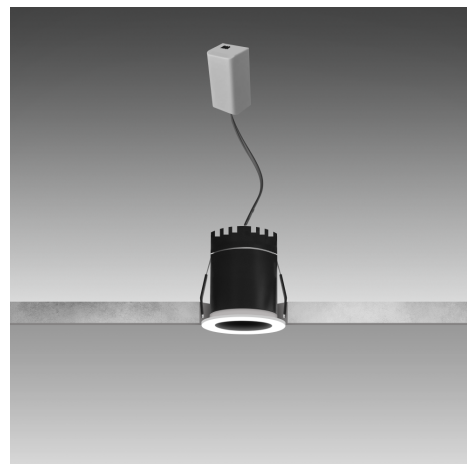

Objednací číslo: ZP-092427

**CENTURY ZETA-P LED vestavné svítidlo 9W
2700K CRI90 IP20**

TECHNICKÉ PARAMETRY

Příkon	9 W
Barva světla/Teplota chromatičnosti	2700 K
Svítivost	600 lm
Výška	78 mm
Průměr	70 mm
Napětí	220-240 V
Napětí	AC
Frekvence	50/60 Hz
Životnost v hodinách	50000 h
Počet cyklů ON/OFF	25000
Stupeň krytí	IP20
Hmotnost v KG	0,263 kg
Hmotnost včetně obalu v KG	0,286 kg
Stmívatelné	NE
Úhel svícení	25 °
Věrnost podání barev (CRI/Ra)	>90
Energetická třída	G
Záruka	5 roky
Provozní teplota	-20 +40 °C
Senzor	NE
Solární panel	NE
Miliampér	43 mA
Izolační třída	II
Hořlavé podklady	ANO

POPIS PRODUKTU

Výkon, který neztrácí atmosféru. **Vestavné LED svítidlo CENTURY ZETA-P** ve variantě 9 W je určeno pro interiéry, kde je potřeba silnější světelný výkon, ale zároveň zůstává důraz na teplý, příjemný charakter světla. Velmi teplá chromatičnost 2700K spolu s vysokým CRI 90 zajišťuje komfortní a přirozené osvětlení obytných prostor.

Proč si vybrat právě tento produkt

- **CRI 90** - věrné a realistické podání barev
- **Velmi teplá bílá 2700K** - ideální pro klidovou atmosféru
- **Vysoký výkon 9 W** - vhodné i pro větší místnosti
- **Čisté vestavné provedení** - moderní a nenápadné řešení

- **Značka:** CENTURY - technicky precizní interiérové osvětlení
- **Typ:** Vestavné LED svítidlo
- **Příkon:** 9 W - vysoký výkon pro výrazné osvětlení
- **Teplota chromatičnosti:** 2700 K - velmi teplá bílá
- **CRI:** 90 - vysoká kvalita světla
- **Stupeň krytí:** IP20 - pro suché vnitřní prostory
- **Rozměry:** průměr **70 mm**, výška **78 mm** - robustní provedení pro vyšší výkon