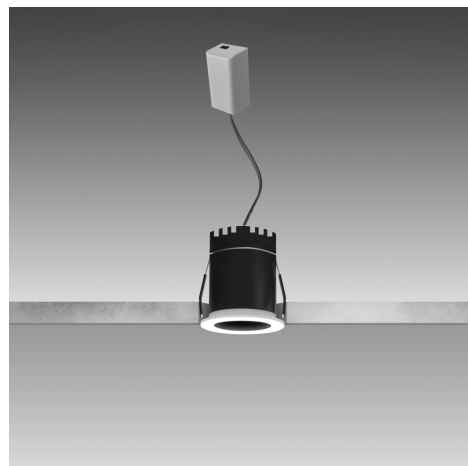

Objednací číslo: ZP-092427

**CENTURY ZETA-P LED vestavné svítidlo 9W
2700K CRI90 IP20****TECHNICKÉ PARAMETRY**

Příkon	9 W
Barva světla/Teplota chromatičnosti	2700 K
Svítivost	600 lm
Výška	78 mm
Průměr	70 mm
Napětí	220-240 V
Napětí	AC
Frekvence	50/60 Hz
Životnost v hodinách	50000 h
Počet cyklů ON/OFF	25000
Stupeň krytí	IP20
Hmotnost v KG	0,263 kg
Hmotnost včetně obalu v KG	0,286 kg
Stmívatelné	NE
Úhel svícení	25 °
Věrnost podání barev (CRI/Ra)	nad 90
Energetická třída	G
Záruka	5 roky
Provozní teplota	-20 +40 °C
Senzor	NE
Solární panel	NE
Miliampér	43 mA
Izolační třída	II
Hořlavé podklady	ANO

POPIS PRODUKTU

Výkon, který neztrácí atmosféru. **Vestavné LED svítidlo CENTURY ZETA-P** ve variantě 9 W je určeno pro interiéry, kde je potřeba silnější světelný výkon, ale zároveň zůstává důraz na teplý, příjemný charakter světla. Velmi teplá chromatičnost 2700K spolu s vysokým CRI 90 zajišťuje komfortní a přirozené osvětlení obytných prostor.

Proč si vybrat právě tento produkt

- **CRI 90** - věrné a realistické podání barev
- **Velmi teplá bílá 2700K** - ideální pro klidovou atmosféru
- **Vysoký výkon 9 W** - vhodné i pro větší místnosti
- **Čisté vestavné provedení** - moderní a nenápadné řešení

- **Značka:** CENTURY - technicky precizní interiérové osvětlení
- **Typ:** Vestavné LED svítidlo
- **Příkon:** 9 W - vysoký výkon pro výrazné osvětlení
- **Teplota chromatičnosti:** 2700 K - velmi teplá bílá
- **CRI:** 90 - vysoká kvalita světla
- **Stupeň krytí:** IP20 - pro suché vnitřní prostory
- **Rozměry:** průměr **70 mm**, výška **78 mm** - robustní provedení pro vyšší výkon