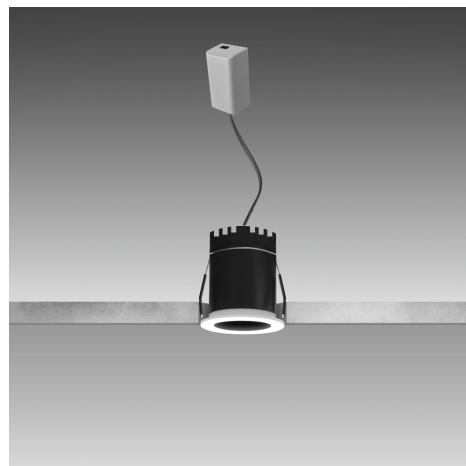

Objednací číslo: ZP-092427

**CENTURY ZETA-P LED vestavné svítidlo 9W
2700K CRI90 IP20****TECHNICKÉ PARAMETRY**

Příkon	9 W
Barva světla/Teplota chromatičnosti	2700 K
Svítivost	600 lm
Výška	78 mm
Průměr	70 mm
Napětí	220-240 V
Napětí	AC
Frekvence	50/60 Hz
Životnost v hodinách	50000 h
Počet cyklů ON/OFF	25000
Stupeň krytí	IP20
Hmotnost v KG	0,263 kg
Hmotnost včetně obalu v KG	0,286 kg
Stmívatelné	NE
Úhel svícení	25 °
Věrnost podání barev (CRI/Ra)	nad 90
Energetická třída	G
Záruka	5 roky
Provozní teplota	-20 +40 °C
Senzor	NE
Solární panel	NE
Miliampér	43 mA
Izolační třída	II
Hořlavé podklady	ANO

POPIS PRODUKTU

Výkon, který neztrácí atmosféru. **Vestavné LED svítidlo CENTURY ZETA-P** ve variantě 9 W je určeno pro interiéry, kde je potřeba silnější světelný výkon, ale zároveň zůstává důraz na teplý, příjemný charakter světla. Velmi teplá chromatičnost 2700K spolu s vysokým CRI 90 zajišťuje komfortní a přirozené osvětlení obytných prostor.

Proč si vybrat právě tento produkt

- **CRI 90** - věrné a realistické podání barev
- **Velmi teplá bílá 2700K** - ideální pro klidovou atmosféru
- **Vysoký výkon 9 W** - vhodné i pro větší místnosti
- **Čisté vestavné provedení** - moderní a nenápadné řešení

- **Značka:** CENTURY - technicky precizní interiérové osvětlení
- **Typ:** Vestavné LED svítidlo
- **Příkon:** 9 W - vysoký výkon pro výrazné osvětlení
- **Teplota chromatičnosti:** 2700 K - velmi teplá bílá
- **CRI:** 90 - vysoká kvalita světla
- **Stupeň krytí:** IP20 - pro suché vnitřní prostory
- **Rozměry:** průměr **70 mm**, výška **78 mm** - robustní provedení pro vyšší výkon