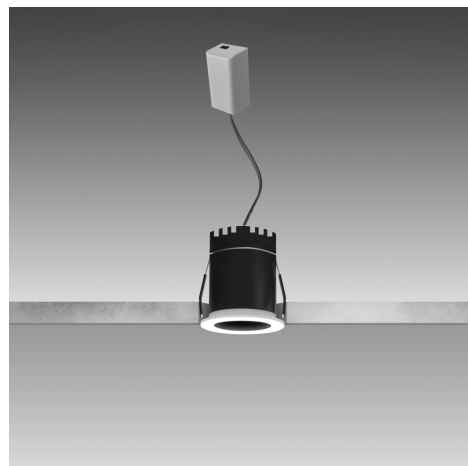

Objednací číslo: ZP-072440

**CENTURY ZETA-P LED vestavné svítidlo 7W
4000K CRI90 IP20**

TECHNICKÉ PARAMETRY

Příkon	7 W
Barva světla/Teplota chromatičnosti	4000 K
Svítivost	430 lm
Výška	68 mm
Průměr	55 mm
Napětí	220-240 V
Napětí	AC
Frekvence	50 Hz
Frekvence	60 Hz Hz
Životnost v hodinách	50000 h
Počet cyklů ON/OFF	25000
Stupeň krytí	IP20
Hmotnost v KG	0,185 kg
Hmotnost včetně obalu v KG	0,209 kg
Stmívatelné	NE
Úhel svícení	25 °
Věrnost podání barev (CRI/Ra)	>90
Energetická třída	G
Záruka	5 roky
Provozní teplota	-20 +40 °C
Senzor	NE
Solární panel	NE
Miliampér	34 mA
Izolační třída	II
Hořlavé podklady	ANO

POPIS PRODUKTU

Výkonné a přesné světlo pro každodenní použití. **Vestavné LED svítidlo CENTURY ZETA-P** ve variantě 7 W s neutrální bílou barvou světla 4000K je navrženo pro moderní interiéry, kde je kladen důraz na funkčnost, přehlednost a kvalitu světla. Díky vysokému CRI 90 poskytuje přirozené podání barev a komfortní osvětlení i při dlouhodobém provozu.

Proč si vybrat právě tento produkt

- **CRI 90** – realistické a věrné zobrazení barev
- **Neutrální bílá 4000K** – podporuje soustředění a vizuální komfort
- **Vyšší výkon 7 W** – ideální pro funkční bodové nasvícení
- **Čisté vestavné provedení** – elegantní řešení bez rušivých detailů

- **Značka:** CENTURY – technicky precizní interiérové osvětlení
- **Typ:** Vestavné LED svítidlo
- **Příkon:** 7 W – vyšší výkon pro funkční nasvícení
- **Teplota chromatičnosti:** 4000 K – neutrální bílá
- **CRI:** 90 – vysoká kvalita světla
- **Stupeň krytí:** IP20 – pro suché vnitřní prostory
- **Rozměry:** průměr **56 mm**, výška **57 mm** – robustní a výkonné provedení