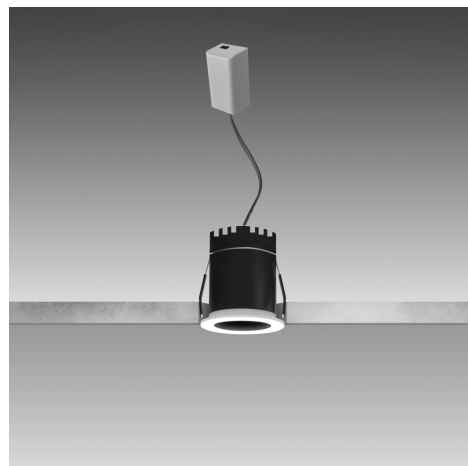

Objednací číslo: ZP-072440

**CENTURY ZETA-P LED vestavné svítidlo 7W
4000K CRI90 IP20**

TECHNICKÉ PARAMETRY

| | |
|-------------------------------------|------------|
| Příkon | 7 W |
| Barva světla/Teplota chromatičnosti | 4000 K |
| Svítivost | 430 lm |
| Výška | 68 mm |
| Průměr | 55 mm |
| Napětí | 220-240 V |
| Napětí | AC |
| Frekvence | 50 Hz |
| Frekvence | 60 Hz Hz |
| Životnost v hodinách | 50000 h |
| Počet cyklů ON/OFF | 25000 |
| Stupeň krytí | IP20 |
| Hmotnost v KG | 0,185 kg |
| Hmotnost včetně obalu v KG | 0,209 kg |
| Stmívatelné | NE |
| Úhel svícení | 25 ° |
| Věrnost podání barev (CRI/Ra) | >90 |
| Energetická třída | G |
| Záruka | 5 roky |
| Provozní teplota | -20 +40 °C |
| Senzor | NE |
| Solární panel | NE |
| Miliampér | 34 mA |
| Izolační třída | II |
| Hořlavé podklady | ANO |

POPIS PRODUKTU

Výkonné a přesné světlo pro každodenní použití. **Vestavné LED svítidlo CENTURY ZETA-P** ve variantě 7 W s neutrální bílou barvou světla 4000K je navrženo pro moderní interiéry, kde je kladen důraz na funkčnost, přehlednost a kvalitu světla. Díky vysokému CRI 90 poskytuje přirozené podání barev a komfortní osvětlení i při dlouhodobém provozu.

Proč si vybrat právě tento produkt

- **CRI 90** – realistické a věrné zobrazení barev
- **Neutrální bílá 4000K** – podporuje soustředění a vizuální komfort
- **Vyšší výkon 7 W** – ideální pro funkční bodové nasvícení
- **Čisté vestavné provedení** – elegantní řešení bez rušivých detailů

- **Značka:** CENTURY – technicky precizní interiérové osvětlení
- **Typ:** Vestavné LED svítidlo
- **Příkon:** 7 W – vyšší výkon pro funkční nasvícení
- **Teplota chromatičnosti:** 4000 K – neutrální bílá
- **CRI:** 90 – vysoká kvalita světla
- **Stupeň krytí:** IP20 – pro suché vnitřní prostory
- **Rozměry:** průměr **56 mm**, výška **57 mm** – robustní a výkonné provedení