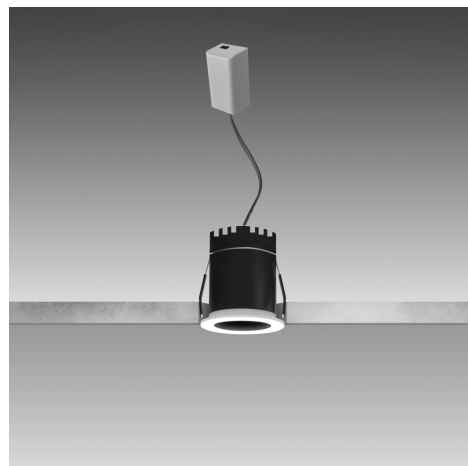

Objednací číslo: ZP-072427

**CENTURY ZETA-P LED vestavné svítidlo 7W  
2700K CRI90 IP20****TECHNICKÉ PARAMETRY**

<b>Příkon</b>	7 W
<b>Barva světla/Teplota chromatičnosti</b>	2700 K
<b>Svítivost</b>	430 lm
<b>Výška</b>	57 mm
<b>Průměr</b>	56 mm
<b>Napětí</b>	220-240 V
<b>Napětí</b>	AC
<b>Frekvence</b>	50/60 Hz
<b>Životnost v hodinách</b>	50000 h
<b>Počet cyklů ON/OFF</b>	25000
<b>Stupeň krytí</b>	IP20
<b>Hmotnost v KG</b>	0,185 kg
<b>Hmotnost včetně obalu v KG</b>	0,209 kg
<b>Stmívatelné</b>	NE
<b>Úhel svícení</b>	25 °
<b>Věrnost podání barev (CRI/Ra)</b>	nad 90
<b>Energetická třída</b>	G
<b>Záruka</b>	5 roky
<b>Provozní teplota</b>	-20 +40 °C
<b>Senzor</b>	NE
<b>Solární panel</b>	NE
<b>Miliampér</b>	34 mA
<b>Izolační třída</b>	II
<b>Hořlavé podklady</b>	ANO

## POPIS PRODUKTU

Výrazné světlo s důrazem na atmosféru. **Vestavné LED svítidlo CENTURY ZETA-P** ve výkonné variantě 7 W je určeno pro interiéry, kde chcete spojit příjemně teplé světlo s vyšším světelným výkonem. Velmi teplá chromatičnost 2700K v kombinaci s vysokým CRI 90 vytváří přirozené, měkké a komfortní osvětlení vhodné pro každodenní pobyt.

### Proč si vybrat právě tento produkt

- **CRI 90** – věrné a realistické podání barev
- **Velmi teplá bílá 2700K** – ideální pro relaxační a obytné prostory
- **Vyšší výkon 7 W** – silnější bodové nasvícení
- **Čisté vestavné provedení** – elegantní řešení bez rušivých detailů

### Technické specifikace v kostce

- **Značka:** CENTURY – technicky precizní interiérové osvětlení
- **Typ:** Vestavné LED svítidlo
- **Příkon:** 7 W – vyšší výkon pro výraznější osvětlení
- **Teplota chromatičnosti:** 2700 K – velmi teplá bílá
- **CRI:** 90 – vysoká kvalita světla
- **Stupeň krytí:** IP20 – pro suché vnitřní prostory
- **Rozměry:** průměr **56 mm**, výška **57 mm** – robustnější, výkonné provedení