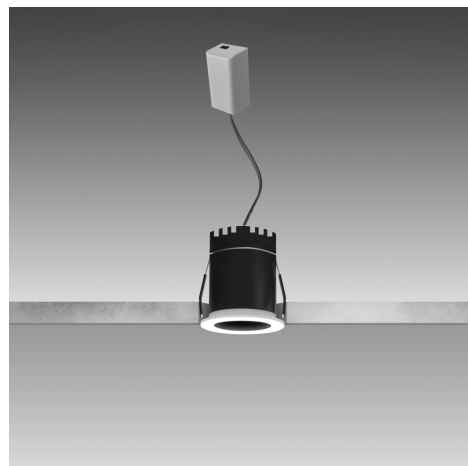

Objednací číslo: ZP-072427

**CENTURY ZETA-P LED vestavné svítidlo 7W
2700K CRI90 IP20****TECHNICKÉ PARAMETRY**

Příkon	7 W
Barva světla/Teplota chromatičnosti	2700 K
Svítivost	430 lm
Výška	57 mm
Průměr	56 mm
Napětí	220-240 V
Napětí	AC
Frekvence	50/60 Hz
Životnost v hodinách	50000 h
Počet cyklů ON/OFF	25000
Stupeň krytí	IP20
Hmotnost v KG	0,185 kg
Hmotnost včetně obalu v KG	0,209 kg
Stmívatelné	NE
Úhel svícení	25 °
Věrnost podání barev (CRI/Ra)	>90
Energetická třída	G
Záruka	5 roky
Provozní teplota	-20 +40 °C
Senzor	NE
Solární panel	NE
Miliampér	34 mA
Izolační třída	II
Hořlavé podklady	ANO

POPIS PRODUKTU

Výrazné světlo s důrazem na atmosféru. **Vestavné LED svítidlo CENTURY ZETA-P** ve výkonné variantě 7 W je určeno pro interiéry, kde chcete spojit příjemně teplé světlo s vyšším světelným výkonem. Velmi teplá chromatičnost 2700K v kombinaci s vysokým CRI 90 vytváří přirozené, měkké a komfortní osvětlení vhodné pro každodenní pobyt.

Proč si vybrat právě tento produkt

- **CRI 90** – věrné a realistické podání barev
- **Velmi teplá bílá 2700K** – ideální pro relaxační a obytné prostory
- **Vyšší výkon 7 W** – silnější bodové nasvícení
- **Čisté vestavné provedení** – elegantní řešení bez rušivých detailů

- **Značka:** CENTURY – technicky precizní interiérové osvětlení
- **Typ:** Vestavné LED svítidlo
- **Příkon:** 7 W – vyšší výkon pro výraznější osvětlení
- **Teplota chromatičnosti:** 2700 K – velmi teplá bílá
- **CRI:** 90 – vysoká kvalita světla
- **Stupeň krytí:** IP20 – pro suché vnitřní prostory
- **Rozměry:** průměr **56 mm**, výška **57 mm** – robustnější, výkonné provedení