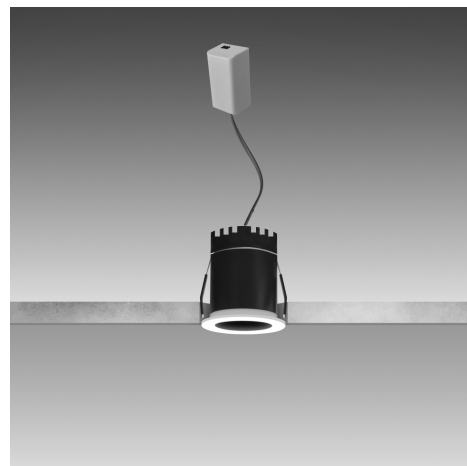

Objednací číslo: ZP-072427

**CENTURY ZETA-P LED vestavné svítidlo 7W
2700K CRI90 IP20****TECHNICKÉ PARAMETRY**

Příkon	7 W
Barva světla/Teplota chromatičnosti	2700 K
Svítivost	430 lm
Výška	57 mm
Průměr	56 mm
Napětí	220-240 V
Napětí	AC
Frekvence	50/60 Hz
Životnost v hodinách	50000 h
Počet cyklů ON/OFF	25000
Stupeň krytí	IP20
Hmotnost v KG	0,185 kg
Hmotnost včetně obalu v KG	0,209 kg
Stmívatelné	NE
Úhel svícení	25 °
Věrnost podání barev (CRI/Ra)	>90
Energetická třída	G
Záruka	5 roky
Provozní teplota	-20 +40 °C
Senzor	NE
Solární panel	NE
Miliampér	34 mA
Izolační třída	II
Hořlavé podklady	ANO

POPIS PRODUKTU

Výrazné světlo s důrazem na atmosféru. **Vestavné LED svítidlo CENTURY ZETA-P** ve výkonné variantě 7 W je určeno pro interiéry, kde chcete spojit příjemně teplé světlo s vyšším světelným výkonem. Velmi teplá chromatičnost 2700K v kombinaci s vysokým CRI 90 vytváří přirozené, měkké a komfortní osvětlení vhodné pro každodenní pobyt.

Proč si vybrat právě tento produkt

- **CRI 90** – věrné a realistické podání barev
- **Velmi teplá bílá 2700K** – ideální pro relaxační a obytné prostory
- **Vyšší výkon 7 W** – silnější bodové nasvícení
- **Čisté vestavné provedení** – elegantní řešení bez rušivých detailů

- **Značka:** CENTURY – technicky precizní interiérové osvětlení
- **Typ:** Vestavné LED svítidlo
- **Příkon:** 7 W – vyšší výkon pro výraznější osvětlení
- **Teplota chromatičnosti:** 2700 K – velmi teplá bílá
- **CRI:** 90 – vysoká kvalita světla
- **Stupeň krytí:** IP20 – pro suché vnitřní prostory
- **Rozměry:** průměr **56 mm**, výška **57 mm** – robustnější, výkonné provedení