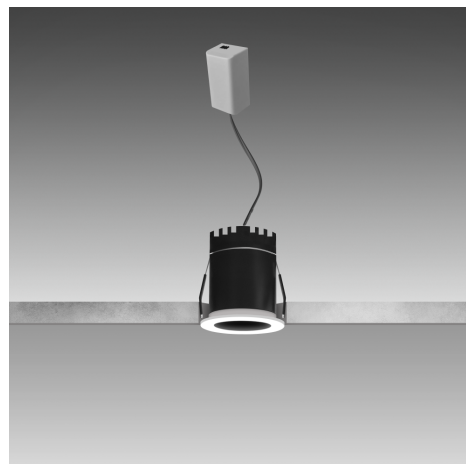

Objednací číslo: ZP-052440

**CENTURY ZETA-P LED vestavné svítidlo 5W  
4000K CRI90 IP20**

**TECHNICKÉ PARAMETRY**

<b>Příkon</b>	5 W
<b>Barva světla/Teplota chromatičnosti</b>	4000 K
<b>Svítivost</b>	300 lm
<b>Výška</b>	50 mm
<b>Průměr</b>	45 mm
<b>Napětí</b>	220-240 V
<b>Napětí</b>	AC
<b>Frekvence</b>	50 Hz
<b>Frekvence</b>	60 Hz Hz
<b>Životnost v hodinách</b>	30000 h
<b>Počet cyklů ON/OFF</b>	15000
<b>Stupeň krytí</b>	IP20
<b>Hmotnost v KG</b>	0,107 kg
<b>Hmotnost včetně obalu v KG</b>	0,000 kg
<b>Stmívatelné</b>	NE
<b>Úhel svícení</b>	25 °
<b>Věrnost podání barev (CRI/Ra)</b>	>90
<b>Energetická třída</b>	G
<b>Záruka</b>	2 roky
<b>Provozní teplota</b>	-20 +40 °C
<b>Senzor</b>	NE
<b>Solární panel</b>	NE
<b>Miliampér</b>	50 mA
<b>Izolační třída</b>	II
<b>Hořlavé podklady</b>	ANO

## POPIS PRODUKTU

Jasně, přirozené a přesné světlo pro každodenní použití. **Vestavné LED svítidlo CENTURY ZETA-P** ve variantě 5 W s neutrální bílou barvou světla 4000K je navrženo pro moderní interiéry, kde je kladen důraz na funkčnost, přehlednost a kvalitní světelné podání. Díky vysokému CRI 90 poskytuje komfortní osvětlení bez zkreslení barev.

### Proč si vybrat právě tento produkt

- **CRI 90** - věrné a realistické podání barev
- **Neutrální bílá 4000K** - podporuje soustředění a vizuální komfort
- **Vyšší výkon 5 W** - ideální pro funkční bodové osvětlení
- **Minimalistické vestavné provedení** - čistý vzhled bez rušivých prvků

### Technické specifikace v kostce

- **Značka:** CENTURY - technicky precizní interiérové osvětlení
- **Typ:** Vestavné LED svítidlo
- **Příkon:** 5 W - vyšší výkon pro funkční nasvícení
- **Teplota chromatičnosti:** 4000 K - neutrální bílá
- **CRI:** 90 - vysoká kvalita světla
- **Stupeň krytí:** IP20 - pro suché vnitřní prostory
- **Rozměry:** průměr **45 mm**, výška **50 mm** - kompaktní a výkonné řešení