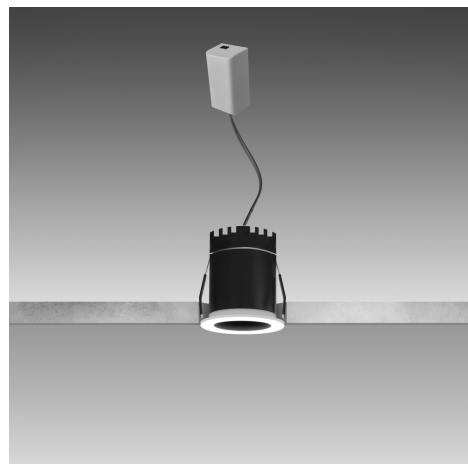

Objednací číslo: ZP-052440

**CENTURY ZETA-P LED vestavné svítidlo 5W
4000K CRI90 IP20****TECHNICKÉ PARAMETRY**

Příkon	5 W
Barva světla/Teplota chromatičnosti	4000 K
Svítivost	300 lm
Výška	50 mm
Průměr	45 mm
Napětí	220-240 V
Napětí	AC
Frekvence	50 Hz
Frekvence	60 Hz Hz
Životnost v hodinách	30000 h
Počet cyklů ON/OFF	15000
Stupeň krytí	IP20
Hmotnost v KG	0,107 kg
Hmotnost včetně obalu v KG	0,000 kg
Stmívatelné	NE
Úhel svícení	25 °
Věrnost podání barev (CRI/Ra)	>90
Energetická třída	G
Záruka	2 roky
Provozní teplota	-20 +40 °C
Senzor	NE
Solární panel	NE
Miliampér	50 mA
Izolační třída	II
Hořlavé podklady	ANO

POPIS PRODUKTU

Jasně, přirozené a přesné světlo pro každodenní použití. **Vestavné LED svítidlo CENTURY ZETA-P** ve variantě 5 W s neutrální bílou barvou světla 4000K je navrženo pro moderní interiéry, kde je kladen důraz na funkčnost, přehlednost a kvalitní světelné podání. Díky vysokému CRI 90 poskytuje komfortní osvětlení bez zkreslení barev.

Proč si vybrat právě tento produkt

- **CRI 90** - věrné a realistické podání barev
- **Neutrální bílá 4000K** - podporuje soustředění a vizuální komfort
- **Vyšší výkon 5 W** - ideální pro funkční bodové osvětlení
- **Minimalistické vestavné provedení** - čistý vzhled bez rušivých prvků

Pro koho se naopak nehodí

- Do prostor určených k **relaxaci a odpočinku**
- Do vlhkých místností nebo exteriéru
- Jako **hlavní centrální osvětlení** velkých místností

Technické specifikace v kostce

- **Značka:** CENTURY - technicky precizní interiérové osvětlení
- **Typ:** Vestavné LED svítidlo
- **Příkon:** 5 W - vyšší výkon pro funkční nasvícení
- **Teplota chromatičnosti:** 4000 K - neutrální bílá
- **CRI:** 90 - vysoká kvalita světla
- **Stupeň krytí:** IP20 - pro suché vnitřní prostory
- **Rozměry:** průměr **45 mm**, výška **50 mm** - kompaktní a výkonné řešení