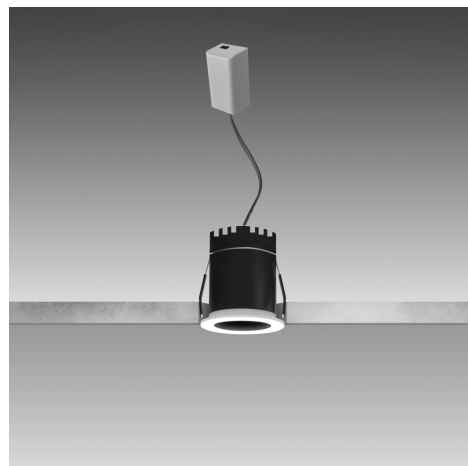

Objednací číslo: ZP-052427

**CENTURY ZETA-P LED vestavné svítidlo 5W
2700K CRI90 IP20****TECHNICKÉ PARAMETRY**

Příkon	5 W
Barva světla/Teplota chromatičnosti	2700 K
Svítivost	300 lm
Výška	50 mm
Průměr	45 mm
Napětí	220-240 V
Napětí	AC
Frekvence	50/60 Hz
Životnost v hodinách	30000 h
Počet cyklů ON/OFF	15000
Stupeň krytí	IP20
Hmotnost v KG	0,107 kg
Hmotnost včetně obalu v KG	0,124 kg
Stmívatelné	NE
Úhel svícení	25 °
Věrnost podání barev (CRI/Ra)	>90
Energetická třída	G
Záruka	2 roky
Provozní teplota	-20 +40 °C
Senzor	NE
Solární panel	NE
Miliampér	50 mA
Izolační třída	II
Hořlavé podklady	ANO

POPIS PRODUKTU

Teplé světlo, které vytváří atmosféru. **Vestavné LED svítidlo CENTURY ZETA-P** ve výkonnější variantě 5 W je ideální volbou pro interiéry, kde chcete spojit příjemnou světelnou pohodu s kvalitním technickým řešením. Díky velmi teplé chromatičnosti 2700K a vysokému CRI 90 přináší přirozené barvy a komfortní osvětlení vhodné pro každodenní pobyt.

Proč si vybrat právě tento produkt

- **CRI 90** – realistické a věrné podání barev
- **Velmi teplá bílá 2700K** – ideální pro relaxační atmosféru
- **Vyšší výkon 5 W** – výraznější akcentní osvětlení
- **Minimalistické vestavné provedení** – diskrétní řešení pro moderní stropy

- **Značka:** CENTURY – technicky precizní interiérové osvětlení
- **Typ:** Vestavné LED svítidlo
- **Příkon:** 5 W – vyšší výkon pro akcentní osvětlení
- **Teplota chromatičnosti:** 2700 K – velmi teplá bílá
- **CRI:** 90 – vysoká kvalita světla
- **Stupeň krytí:** IP20 – pro suché vnitřní prostory
- **Rozměry:** průměr **45 mm**, výška **50 mm** – kompaktní, ale výkonnější provedení