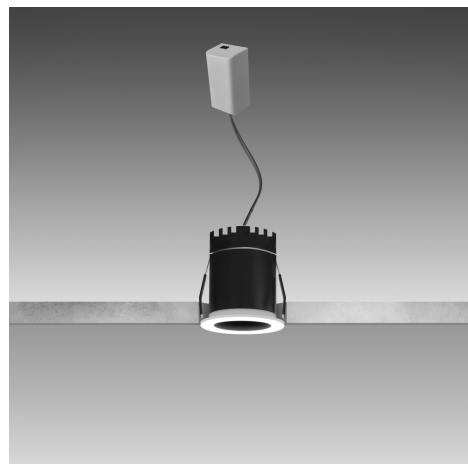

Objednací číslo: ZP-052427

**CENTURY ZETA-P LED vestavné svítidlo 5W
2700K CRI90 IP20**

TECHNICKÉ PARAMETRY

Příkon	5 W
Barva světla/Teplota chromatičnosti	2700 K
Svítivost	300 lm
Výška	50 mm
Průměr	45 mm
Napětí	220-240 V
Napětí	AC
Frekvence	50/60 Hz
Životnost v hodinách	30000 h
Počet cyklů ON/OFF	15000
Stupeň krytí	IP20
Hmotnost v KG	0,107 kg
Hmotnost včetně obalu v KG	0,124 kg
Stmívatelné	NE
Úhel svícení	25 °
Věrnost podání barev (CRI/Ra)	>90
Energetická třída	G
Záruka	2 roky
Provozní teplota	-20 +40 °C
Senzor	NE
Solární panel	NE
Miliampér	50 mA
Izolační třída	II
Hořlavé podklady	ANO

POPIS PRODUKTU

Teplé světlo, které vytváří atmosféru. **Vestavné LED svítidlo CENTURY ZETA-P** ve výkonnější variantě 5 W je ideální volbou pro interiéry, kde chcete spojit příjemnou světelnou pohodu s kvalitním technickým řešením. Díky velmi teplé chromatičnosti 2700K a vysokému CRI 90 přináší přirozené barvy a komfortní osvětlení vhodné pro každodenní pobyt.

Proč si vybrat právě tento produkt

- **CRI 90** – realistické a věrné podání barev
- **Velmi teplá bílá 2700K** – ideální pro relaxační atmosféru
- **Vyšší výkon 5 W** – výraznější akcentní osvětlení
- **Minimalistické vestavné provedení** – diskrétní řešení pro moderní stropy

- **Značka:** CENTURY – technicky precizní interiérové osvětlení
- **Typ:** Vestavné LED svítidlo
- **Příkon:** 5 W – vyšší výkon pro akcentní osvětlení
- **Teplota chromatičnosti:** 2700 K – velmi teplá bílá
- **CRI:** 90 – vysoká kvalita světla
- **Stupeň krytí:** IP20 – pro suché vnitřní prostory
- **Rozměry:** průměr **45 mm**, výška **50 mm** – kompaktní, ale výkonnější provedení