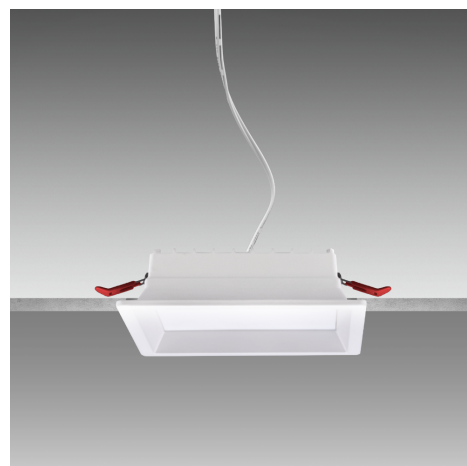

Objednací číslo: ZNS-32200

**CENTURY ZENO LED vestavné svítidlo čtvercové
32W 3/4/6K 3500lm**

TECHNICKÉ PARAMETRY

Příkon	32 W
Barva světla/Teplota chromatičnosti	3000 K
Barva světla/Teplota chromatičnosti	4000 K
Barva světla/Teplota chromatičnosti	6500 K
CCT	ANO
Svítivost	3500 lm
Délka	224 mm
Výška	40 mm
Šířka	224 mm
Napětí	220-240 V
Napětí	AC
Frekvence	50/60 Hz
Životnost v hodinách	25000 h
Počet cyklů ON/OFF	12500
Stupeň krytí	IP20
Hmotnost v KG	0,660 kg
Hmotnost včetně obalu v KG	0,760 kg
Stmívatelné	NE
Úhel svícení	105 °
Věrnost podání barev (CRI/Ra)	nad 80
Energetická třída	E
Záruka	2 roky
Provozní teplota	-15 +40 °C
Senzor	NE
Solární panel	NE
Miliampér	165 mA
Izolační třída	II
Hořlavé podklady	ANO
Úspora	-50% %

POPIS PRODUKTU

Maximální výkon v moderní geometrii: vestavné LED svítidlo CENTURY ZENO čtvercové 32W

Vestavné LED svítidlo **CENTURY ZENO čtvercové 32W** je určeno pro prostory s vysokými nároky na intenzitu a kvalitu osvětlení. Díky výraznému světelnému toku a větším rozměrům poskytuje **silné, rovnoměrně rozložené světlo**, které je ideální jako hlavní stropní osvětlení. Čtvercový tvar podtrhuje moderní charakter interiéru, zatímco vestavné provedení zajišťuje čistý a profesionální vzhled stropu.

Pro koho se naopak nehodí

- Pro malé místnosti, kde by byl výkon **zbytečně vysoký**
- Pro interiéry zaměřené primárně na **dekorativní nebo náladové osvětlení**

Technické specifikace v kostce

- **Značka:** CENTURY - profesionální LED řešení
- **Typ svítidla:** Vestavné stropní
- **Tvar:** Čtvercový
- **Příkon:** 32 W - velmi vysoký výkon
- **Světelný tok:** 3500 lm - silné a rovnoměrné osvětlení
- **Barva světla:** 3000 / 4000 / 6000 K - univerzální použití
- **Rozměry:** 224 x 224 mm - ideální pro velké prostory
- **Výška:** 40 mm - nízký profil pro zapuštěné stropy