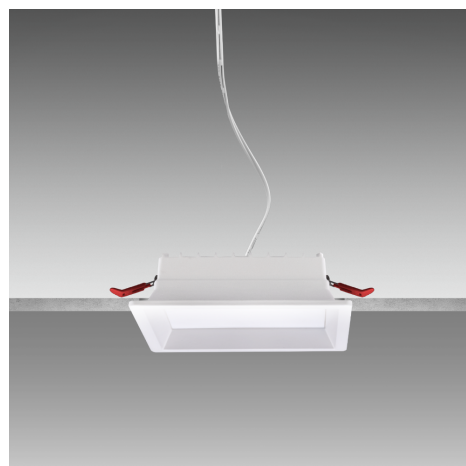

Objednací číslo: ZNS-16120

**CENTURY ZENO LED vestavné svítidlo čtvercové
16W 3/4/6K 1300lm**

TECHNICKÉ PARAMETRY

Příkon	16 W
Barva světla/Teplota chromatičnosti	3000 K
Barva světla/Teplota chromatičnosti	4000 K
Barva světla/Teplota chromatičnosti	6500 K
CCT	ANO
Svítivost	1300 lm
Délka	140 mm
Výška	40 mm
Šířka	140 mm
Napětí	220-240 V
Napětí	AC
Frekvence	50/60 Hz
Životnost v hodinách	25000 h
Počet cyklů ON/OFF	12500
Stupeň krytí	IP20
Hmotnost v KG	0,330 kg
Hmotnost včetně obalu v KG	0,380 kg
Stmívatelné	NE
Úhel svícení	100 °
Věrnost podání barev (CRI/Ra)	>80
Energetická třída	F
Záruka	2 roky
Provozní teplota	-15 +40 °C
Senzor	NE
Solární panel	NE
Miliampér	112 mA
Izolační třída	II
Hořlavé podklady	ANO

POPIS PRODUKTU

Více světla v moderní geometrii: vestavné LED svítidlo CENTURY ZENO čtvercové 16W

Vestavné LED svítidlo **CENTURY ZENO čtvercové 16W** je navrženo pro prostory, kde je potřeba **vyšší intenzita osvětlení**, ale zároveň důraz na čistý a nerušivý design. Čtvercový tvar dodává interiéru moderní charakter, zatímco vestavná instalace a bílé provedení zajišťují elegantní splynutí se stropem. Díky možnosti volby barvy světla se svítidlo snadno přizpůsobí různým typům místností i denním režimům.

Pro koho se naopak nehodí

- Pro malé místnosti, kde by byl výkon **zbytečně vysoký**
- Pro interiéry vyžadující **výrazné dekorativní svítidlo**

Technické specifikace v kostce

- **Značka:** CENTURY - kvalitní LED řešení
- **Typ svítidla:** Vestavné stropní
- **Tvar:** Čtvercový
- **Příkon:** 16 W - vysoký výkon při úsporném provozu
- **Světelný tok:** 1300 lm - vhodné pro hlavní osvětlení
- **Barva světla:** 3000 / 4000 / 6000 K - flexibilní použití
- **Rozměry:** 140 × 140 mm - ideální pro střední a větší prostory
- **Výška:** 40 mm - nízký profil pro zapuštění