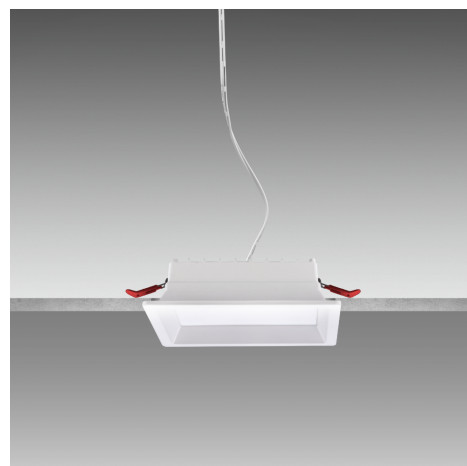

Objednací číslo: ZNS-1070

**CENTURY ZENO LED vestavné svítidlo čtvercové
10W 3/4/6K 750lm**

TECHNICKÉ PARAMETRY

Příkon	10 W
Barva světla/Teplota chromatičnosti	3000 K
Barva světla/Teplota chromatičnosti	4000 K
Barva světla/Teplota chromatičnosti	6500 K
CCT	ANO
Svítivost	750 lm
Délka	90 mm
Výška	40 mm
Šířka	90 mm
Napětí	220-240 V
Napětí	AC
Frekvence	50/60 Hz
Životnost v hodinách	25000 h
Počet cyklů ON/OFF	12500
Stupeň krytí	IP20
Hmotnost v KG	0,175 kg
Hmotnost včetně obalu v KG	0,210 kg
Stmívatelné	NE
Úhel svícení	90 °
Věrnost podání barev (CRI/Ra)	>80
Energetická třída	F
Záruka	2 roky
Provozní teplota	-15 +40 °C
Senzor	NE
Solární panel	NE
Miliampér	78 mA
Izolační třída	II
Hořlavé podklady	ANO

POPIS PRODUKTU

Moderní geometrie a funkčnost: vestavné LED svítidlo CENTURY ZENO čtvercové

Vestavné LED svítidlo **CENTURY ZENO ve čtvercovém provedení** přináší čistý geometrický tvar, který skvěle doplní moderní i technicky laděné interiéry. Díky zapuštěné instalaci a bílému provedení zůstává svítidlo vizuálně nenápadné, přesto poskytuje **spolehlivé a rovnoměrné osvětlení**. Přepínatelná barva světla umožňuje snadné přizpůsobení atmosféry v místnosti bez nutnosti výměny svítidla.

Proč si vybrat právě toto svítidlo

- **Čtvercový tvar** - ideální pro moderní a minimalistické interiéry
- **3CCT technologie** - teplá, neutrální i studená bílá v jednom svítidle
- **Vestavné provedení** - čistý a profesionální vzhled stropu
- **Světelný tok 750 lm** - ideální pro menší až střední místnosti