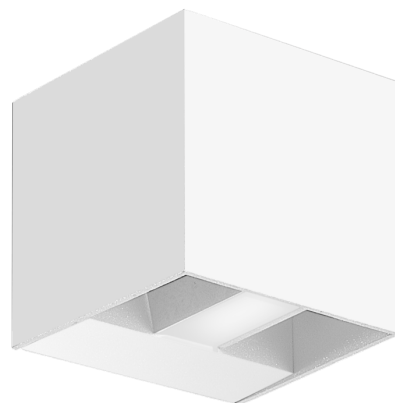

Objednací číslo: UDBI-068040

**CENTURY Up&Down LED nástěnné svítidlo 6W  
4000K 550lm bílý****TECHNICKÉ PARAMETRY**

<b>Příkon</b>	6 W
<b>Barva světla/Teplota chromatičnosti</b>	4000 K
<b>Barva</b>	Bílá
<b>Svítivost</b>	550 lm
<b>Výška</b>	80 mm
<b>Tloušťka</b>	80 mm
<b>Průměr</b>	80 mm
<b>Napětí</b>	220-240V/AC
<b>Životnost v hodinách</b>	30000 h
<b>Počet cyklů ON/OFF</b>	>15000
<b>Stupeň krytí</b>	IP65
<b>Hmotnost v KG</b>	0,395 kg
<b>Stmívatelné</b>	NE
<b>Úhel svícení</b>	100 °
<b>Věrnost podání barev (CRI/Ra)</b>	>80
<b>Energetická třída</b>	G
<b>Záruka</b>	2 roky
<b>Provozní teplota</b>	-20 +40 °C
<b>Miliampér</b>	50 mA

**POPIS PRODUKTU**

CENTURY LED svítidlo UDBI-068040 je dokonalým řešením pro všechny, kteří hledají moderní a kvalitní nástěnné svítidlo pro vnější prostředí. Toto designové hliníkové svítidlo disponuje obousměrným světelným paprskem, který může být individuálně nastavitelný pomocí klapky, což zajišťuje perfektní osvětlení Vašeho exteriéru. Díky životnosti až 30 000 hodin, nemusíte mít obavy o častou výměnu svítidel. K dispozici jsou 3 různé povrchové úpravy a 2 světlé barvy, takže si můžete vybrat ty, které nejlépe odpovídají Vašemu stylu a potřebám. CENTURY LED svítidlo UDBI-068040 je ideální volbou pro zákazníky, kteří vyžadují kvalitní a spolehlivé nástěnné svítidlo pro venkovní prostředí. Díky modernímu designu a individuálnímu nastavení světelného paprsku, toto svítidlo dokáže vytvořit dokonalou atmosféru ve Vašem exteriéru. Je ideální pro použití na terase, balkoně, v zahradě nebo na chodbách. S CENTURY LED svítidlem 6W IP65 - UDBI-068040 si můžete být jisti, že získáte kvalitní produkt od renomovaného výrobce, který splní všechny Vaše potřeby a přání.