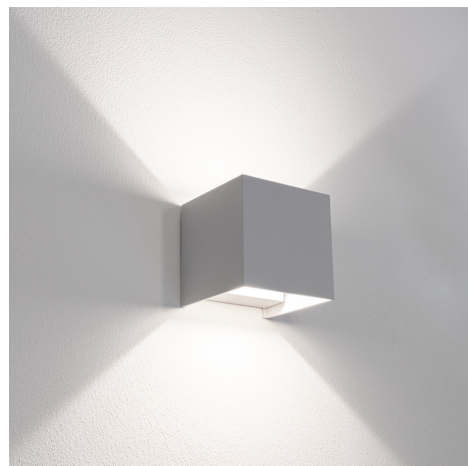

Objednací číslo: UDSGR-1010

**CENTURY Up&Down LED nástěnné svítidlo 10W
CCT 800lm IP65 šedé**

TECHNICKÉ PARAMETRY

Příkon	10 W
Barva světla/Teplota chromatičnosti	3000 K
Barva světla/Teplota chromatičnosti	4000 K
Barva světla/Teplota chromatičnosti	6500 K
CCT	ANO
Délka	100 mm
Výška	100 mm
Šířka	100 mm
Napětí	220-240 V
Napětí	AC
Frekvence	50 Hz
Frekvence	60 Hz Hz
Životnost v hodinách	25000 h
Počet cyklů ON/OFF	12500
Stupeň krytí	IP65
Stupeň odolnosti	IK02
Hmotnost v KG	0,593 kg
Hmotnost včetně obalu v KG	0,656 kg
Stmívatelné	NE
Úhel svícení	7 - 100 °
Věrnost podání barev (CRI/Ra)	>80
Energetická třída	F
Záruka	2 roky
Provozní teplota	-15 +40 °C
Senzor	NE
Solární panel	NE
Miliampér	80 mA
Izolační třída	I
Hořlavé podklady	ANO

POPIS PRODUKTU

Úvodní odstavec

Čisté linie a světlo, které zvýrazní architekturu. **Nástěnné LED svítidlo CENTURY Up&Down 10 W IP65** v šedé barvě je navrženo pro moderní exteriéry, kde se klade důraz na design i funkčnost. Kompaktní kostkový tvar v kombinaci s oboustranným vyzařováním vytváří jemnou světelnou kresbu, která dodá fasádě hloubku a eleganci.

Proč si vybrat právě tento produkt

- **Up&Down efekt** - dekorativní světlo směrem nahoru i dolů
- **IP65** - odolnost proti dešti, vlhkosti a prachu
- **Integrovaná LED technologie** - úsporný a bezúdržbový provoz
- **CCT technologie** - možnost přizpůsobení teploty světla
- **Kompaktní rozměr 100 mm** - ideální pro menší fasády a vstupy

- **Značka:** CENTURY - moderní LED osvětlení
- **Barva:** šedá - univerzální a nadčasová
- **Příkon:** 10 W - nízká spotřeba energie
- **Světelný tok:** 800 lm - ideální pro dekorativní venkovní osvětlení
- **Teplota světla:** CCT - možnost volby odstínu světla
- **Krytí:** IP65 - vhodné do venkovního prostředí
- **Rozměry:** 100 x 100 x 100 mm - kompaktní kubický tvar
- **Styl:** moderní / minimalistický