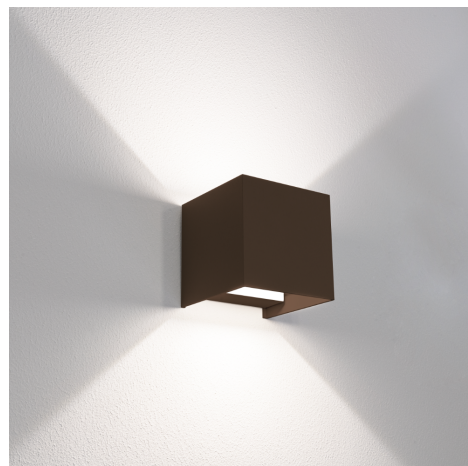

Objednací číslo: UDSCO-1010

**CENTURY Up&Down LED nástěnné svítidlo 10W
CCT 800lm IP65 hnědé**

TECHNICKÉ PARAMETRY

Příkon	10 W
Barva světla/Teplota chromatičnosti	3000 K
Barva světla/Teplota chromatičnosti	4000 K
Barva světla/Teplota chromatičnosti	6500 K
CCT	ANO
Délka	100 mm
Výška	100 mm
Šířka	100 mm
Napětí	220-240 V
Napětí	AC
Frekvence	50 Hz
Frekvence	60 Hz Hz
Životnost v hodinách	25000 h
Počet cyklů ON/OFF	12500
Stupeň krytí	IP65
Stupeň odolnosti	IK02
Hmotnost v KG	0,593 kg
Hmotnost včetně obalu v KG	0,656 kg
Stmívatelné	NE
Úhel svícení	7 - 100 °
Věrnost podání barev (CRI/Ra)	nad 80
Energetická třída	F
Záruka	2 roky
Provozní teplota	-15 +40 °C
Senzor	NE
Solární panel	NE
Miliampér	80 mA
Izolační třída	I
Hořlavé podklady	ANO

POPIS PRODUKTU

Úvodní odstavec

Minimalistický design a funkční venkovní osvětlení v jednom. **Nástěnné LED svítidlo CENTURY Up&Down 10 W IP65** v hnědé barvě je ideální volbou pro moderní exteriéry, kde je kladen důraz na estetiku i odolnost. Kompaktní kostkový tvar a oboustranný světelný efekt vytváří jemnou, ale výraznou světelnou kresbu na fasádě.

Proč si vybrat právě tento produkt

- **Up&Down efekt** - dekorativní nasvícení stěny shora i zdola
- **IP65** - ochrana proti dešti, vlhkosti a prachu
- **Integrovaná LED technologie** - dlouhá životnost a nízká spotřeba
- **CCT technologie** - možnost volby teploty světla
- **Kompaktní rozměr 100 mm** - ideální pro menší fasády a vstupy

- **Značka:** CENTURY - moderní LED osvětlení
- **Barva:** hnědá - ideální pro exteriér a přírodní tóny
- **Příkon:** 10 W - úsporný provoz
- **Světelný tok:** 800 lm - vhodné pro dekorativní venkovní osvětlení
- **Teplota světla:** CCT - možnost volby odstínu světla
- **Krytí:** IP65 - vhodné do venkovního prostředí
- **Rozměry:** 100 x 100 x 100 mm - kompaktní kubický tvar
- **Styl:** moderní / minimalistický