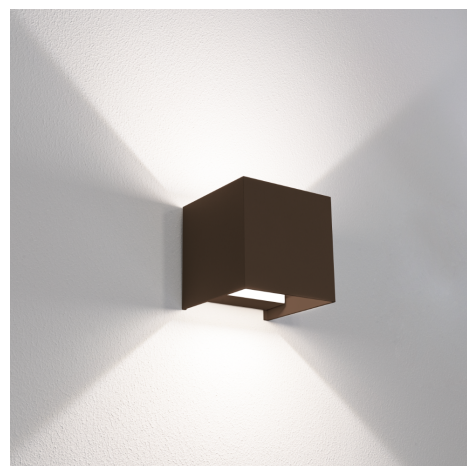

Objednací číslo: UDSCO-1010

**CENTURY Up&Down LED nástěnné svítidlo 10W
CCT 800lm IP65 hnědé**

TECHNICKÉ PARAMETRY

Příkon	10 W
Barva světla/Teplota chromatičnosti	3000 K
Barva světla/Teplota chromatičnosti	4000 K
Barva světla/Teplota chromatičnosti	6500 K
CCT	ANO
Délka	100 mm
Výška	100 mm
Šířka	100 mm
Napětí	220-240 V
Napětí	AC
Frekvence	50 Hz
Frekvence	60 Hz Hz
Životnost v hodinách	25000 h
Počet cyklů ON/OFF	12500
Stupeň krytí	IP65
Stupeň odolnosti	IK02
Hmotnost v KG	0,593 kg
Hmotnost včetně obalu v KG	0,656 kg
Stmívatelné	NE
Úhel svícení	7 - 100 °
Věrnost podání barev (CRI/Ra)	>80
Energetická třída	F
Záruka	2 roky
Provozní teplota	-15 +40 °C
Senzor	NE
Solární panel	NE
Miliampér	80 mA
Izolační třída	I
Hořlavé podklady	ANO

POPIS PRODUKTU

Úvodní odstavec

Minimalistický design a funkční venkovní osvětlení v jednom. **Nástěnné LED svítidlo CENTURY Up&Down 10 W IP65** v hnědé barvě je ideální volbou pro moderní exteriéry, kde je kladen důraz na estetiku i odolnost. Kompaktní kostkový tvar a oboustranný světelný efekt vytváří jemnou, ale výraznou světelnou kresbu na fasádě.

Proč si vybrat právě tento produkt

- **Up&Down efekt** - dekorativní nasvícení stěny shora i zdola
- **IP65** - ochrana proti dešti, vlhkosti a prachu
- **Integrovaná LED technologie** - dlouhá životnost a nízká spotřeba
- **CCT technologie** - možnost volby teploty světla
- **Kompaktní rozměr 100 mm** - ideální pro menší fasády a vstupy

- **Značka:** CENTURY - moderní LED osvětlení
- **Barva:** hnědá - ideální pro exteriér a přírodní tóny
- **Příkon:** 10 W - úsporný provoz
- **Světelný tok:** 800 lm - vhodné pro dekorativní venkovní osvětlení
- **Teplota světla:** CCT - možnost volby odstínu světla
- **Krytí:** IP65 - vhodné do venkovního prostředí
- **Rozměry:** 100 x 100 x 100 mm - kompaktní kubický tvar
- **Styl:** moderní / minimalistický