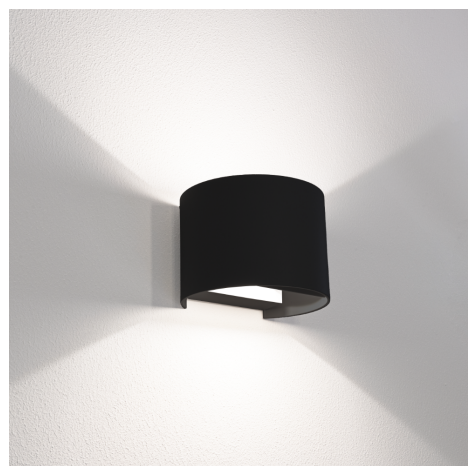

Objednací číslo: UDRNE-1010

**CENTURY Up&Down LED nástěnné svítidlo 10W
CCT 800lm IP65 černé**

TECHNICKÉ PARAMETRY

Příkon	10 W
Barva světla/Teplota chromatičnosti	3000 K
Barva světla/Teplota chromatičnosti	4000 K
Barva světla/Teplota chromatičnosti	6500 K
CCT	ANO
Délka	120 mm
Výška	100 mm
Šířka	135 mm
Napětí	220-240 V
Napětí	AC
Frekvence	50 Hz
Frekvence	60 Hz Hz
Životnost v hodinách	25000 h
Počet cyklů ON/OFF	12500
Stupeň krytí	IP65
Stupeň odolnosti	IK02
Hmotnost v KG	0,612 kg
Hmotnost včetně obalu v KG	0,683 kg
Stmívatelné	NE
Úhel svícení	7 - 100 °
Věrnost podání barev (CRI/Ra)	nad 80
Energetická třída	F
Záruka	2 roky
Provozní teplota	-15 +40 °C
Senzor	NE
Solární panel	NE
Miliampér	80 mA
Izolační třída	I
Hořlavé podklady	ANO

POPIS PRODUKTU

Úvodní odstavec

Moderní elegance s výrazným efektem: **nástěnné LED svítidlo CENTURY Up&Down** v černém provedení přináší čistý design a působivé oboustranné nasvícení stěny. Díky minimalistickému tvaru a syté černé barvě se skvěle hodí k moderní architektuře, kde podtrhne linie fasády a vytvoří reprezentativní atmosféru.

Proč si vybrat právě toto svítidlo

- **Up&Down svícení** - dekorativní světelné kužely
- **Integrovaný LED zdroj** - úsporný provoz a dlouhá životnost
- **CCT nastavení barvy světla** - přizpůsobení prostoru i náladě
- **Vysoká odolnost IP65** - ideální do exteriéru
- **Moderní černý design** - kontrastní a nadčasový vzhled

- **Značka:** CENTURY - moderní LED řešení
- **Typ:** Nástěnné svítidlo Up & Down
- **Příkon:** 10 W - úsporné a efektivní
- **Světelný tok:** 800 lm - ideální akcentové osvětlení
- **Barva světla:** CCT - volitelná teplota světla
- **Krytí:** IP65 - vhodné pro venkovní použití
- **Barva:** Černá - nadčasová a kontrastní
- **Rozměry:** 120 × 135 × 100 mm - kompaktní provedení