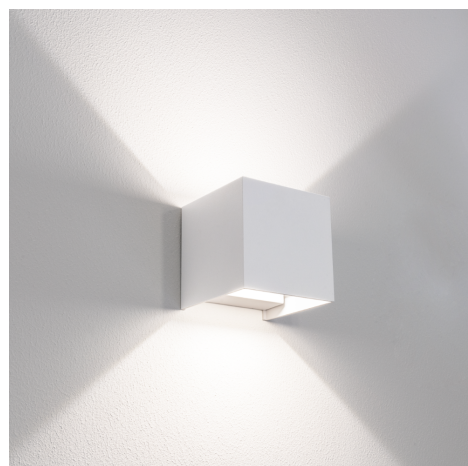

Objednací číslo: UDSBI-1010

**CENTURY Up&Down LED nástěnné svítidlo 10W
CCT 800lm IP65 bílé**

TECHNICKÉ PARAMETRY

Příkon	10 W
Barva světla/Teplota chromatičnosti	3000 K
Barva světla/Teplota chromatičnosti	4000 K
Barva světla/Teplota chromatičnosti	6500 K
CCT	ANO
Délka	100 mm
Výška	100 mm
Šířka	100 mm
Napětí	220-240 V
Napětí	AC
Frekvence	50 Hz
Frekvence	60 Hz Hz
Životnost v hodinách	25000 h
Počet cyklů ON/OFF	12500
Stupeň krytí	IP65
Stupeň odolnosti	IK02
Hmotnost v KG	0,593 kg
Hmotnost včetně obalu v KG	0,656 kg
Stmívatelné	NE
Úhel svícení	7 - 100 °
Věrnost podání barev (CRI/Ra)	>80
Energetická třída	F
Záruka	2 roky
Provozní teplota	-15 +40 °C
Senzor	NE
Solární panel	NE
Miliampér	80 mA
Izolační třída	I
Hořlavé podklady	ANO

POPIS PRODUKTU

Úvodní odstavec

Minimalismus v perfektní rovnováze se světlem. **Nástěnné LED svítidlo CENTURY Up&Down 10 W** v bílé barvě nabízí elegantní řešení osvětlení moderních interiérů. Kompaktní kostkový tvar a světlo směřující nahoru i dolů vytváří jemnou světelnou kresbu, která podtrhne architekturu prostoru bez rušivých prvků.

Proč si vybrat právě tento produkt

- **Up&Down světelný efekt** - dekorativní osvětlení stěny
- **Integrovaná LED technologie** - úsporný a bezúdržbový provoz
- **CCT - volba teploty světla** - přizpůsobení atmosféře místnosti
- **Kompaktní rozměr 100 mm** - ideální do chodeb a menších místností

- **Značka:** CENTURY - moderní LED osvětlení
- **Barva:** bílá - univerzální a nadčasová
- **Příkon:** 10 W - nízká spotřeba energie
- **Světelný tok:** 800 lm - ideální pro nástěnné použití
- **Teplota světla:** CCT - možnost volby odstínu světla
- **Rozměry:** 100 × 100 × 100 mm - kompaktní kubický tvar
- **Styl:** moderní / minimalistický