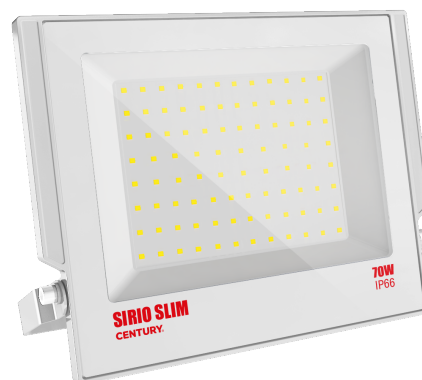

Objednací číslo: SRSB-709540

**CENTURY SIRIO SLIM LED reflektor 70W 4000K  
7350lm IP66 bílý**

**TECHNICKÉ PARAMETRY**

<b>Příkon</b>	70 W
<b>Barva světla/Teplota chromatičnosti</b>	4000 K
<b>Svítivost</b>	7350 lm
<b>Délka</b>	230 mm
<b>Výška</b>	29 mm
<b>Šířka</b>	270 mm
<b>Napětí</b>	200-240 V
<b>Napětí</b>	AC
<b>Frekvence</b>	50/60 Hz
<b>Životnost v hodinách</b>	30000 h
<b>Počet cyklů ON/OFF</b>	15000
<b>Stupeň krytí</b>	IP66
<b>Stupeň odolnosti</b>	IK08
<b>Hmotnost v KG</b>	1,400 kg
<b>Hmotnost včetně obalu v KG</b>	1,500 kg
<b>Stmívatelné</b>	NE
<b>Úhel svícení</b>	110 °
<b>Věrnost podání barev (CRI/Ra)</b>	nad 70
<b>Energetická třída</b>	E
<b>Záruka</b>	2 roky
<b>Provozní teplota</b>	-20 +40 °C
<b>Senzor</b>	NE
<b>Solární panel</b>	NE
<b>Miliampér</b>	320 mA
<b>Izolační třída</b>	I
<b>Hořlavé podklady</b>	NE

### CENTURY SIRIO SLIM 70W 4000K bílý - maximální výkon v čistém designu

Nejvýkonnější bílá varianta řady **CENTURY SIRIO SLIM 70W 4000K** je navržena pro náročné aplikace, kde je potřeba silné, rovnoměrné a spolehlivé osvětlení. Se světelným tokem **7350 lumenů** bez problémů nasvítí rozsáhlá parkoviště, průmyslové areály, skladové objekty i velké příjezdové komunikace.

Neutrální bílá barva světla 4000K zajišťuje vyvážené a přirozené osvětlení vhodné pro pracovní i bezpečnostní účely. Díky **ultratenkému tělu o tloušťce pouhých 29 mm** působí reflektor moderně a na světlych budovách esteticky splývá s fasádou. Robustní konstrukce s krytím **IP66** garantuje dlouhodobý provoz i v náročných povětrnostních podmínkách.

#### Proč si vybrat právě tento reflektor

- **Výkon 7350lm** - ideální pro velmi rozsáhlé plochy
- **Neutrální světlo 4000K** - vysoká viditelnost bez ostrého modrého tónu
- **Bílé provedení** - perfektní pro moderní světlé objekty
- **Slim konstrukce (29 mm)** - kompaktní a technicky čisté řešení
- **IP66 ochrana** - vysoká odolnost proti vodě a prachu