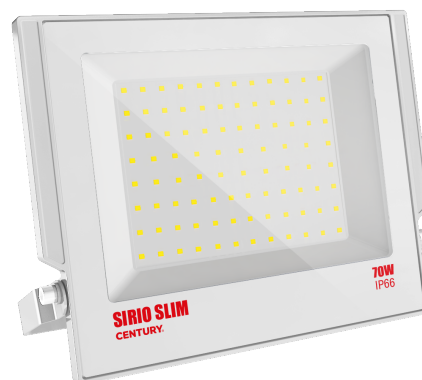

Objednací číslo: SRSB-709540

**CENTURY SIRIO SLIM LED reflektor 70W 4000K
7350lm IP66 bílý**

TECHNICKÉ PARAMETRY

Příkon	70 W
Barva světla/Teplota chromatičnosti	4000 K
Svítivost	7350 lm
Délka	230 mm
Výška	29 mm
Šířka	270 mm
Napětí	200-240 V
Napětí	AC
Frekvence	50/60 Hz
Životnost v hodinách	30000 h
Počet cyklů ON/OFF	15000
Stupeň krytí	IP66
Stupeň odolnosti	IK08
Hmotnost v KG	1,400 kg
Hmotnost včetně obalu v KG	1,500 kg
Stmívatelné	NE
Úhel svícení	110 °
Věrnost podání barev (CRI/Ra)	>70
Energetická třída	E
Záruka	2 roky
Provozní teplota	-20 +40 °C
Senzor	NE
Solární panel	NE
Miliampér	320 mA
Izolační třída	I
Hořlavé podklady	NE

POPIS PRODUKTU

CENTURY SIRIO SLIM 70W 4000K bílý - maximální výkon v čistém designu

Nejvýkonnější bílá varianta řady **CENTURY SIRIO SLIM 70W 4000K** je navržena pro náročné aplikace, kde je potřeba silné, rovnoměrné a spolehlivé osvětlení. Se světelným tokem **7350 lumenů** bez problémů nasvítí rozsáhlá parkoviště, průmyslové areály, skladové objekty i velké příjezdové komunikace.

Neutrální bílá barva světla 4000K zajišťuje vyvážené a přirozené osvětlení vhodné pro pracovní i bezpečnostní účely. Díky **ultratenkému tělu o tloušťce pouhých 29 mm** působí reflektor moderně a na světlých budovách esteticky splývá s fasádou. Robustní konstrukce s krytím **IP66** garantuje dlouhodobý provoz i v náročných povětrnostních podmínkách.

Proč si vybrat právě tento reflektor

- **Výkon 7350lm** - ideální pro velmi rozsáhlé plochy
- **Neutrální světlo 4000K** - vysoká viditelnost bez ostrého modrého tónu
- **Bílé provedení** - perfektní pro moderní světlé objekty
- **Slim konstrukce (29 mm)** - kompaktní a technicky čisté řešení
- **IP66 ochrana** - vysoká odolnost proti vodě a prachu