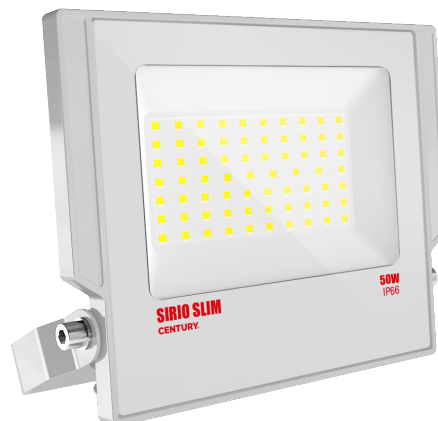

Objednací číslo: SRSB-509540

**CENTURY SIRIO SLIM LED reflektor 50W 4000K
5250lm IP66 bílý**

TECHNICKÉ PARAMETRY

Příkon	50 W
Barva světla/Teplota chromatičnosti	4000 K
Svítivost	5250 lm
Délka	178 mm
Výška	29 mm
Šířka	200 mm
Napětí	200-240 V
Napětí	AC
Frekvence	50/60 Hz
Životnost v hodinách	30000 h
Počet cyklů ON/OFF	15000
Stupeň krytí	IP66
Stupeň odolnosti	IK08
Hmotnost v KG	0,746 kg
Hmotnost včetně obalu v KG	0,809 kg
Stmívatelné	NE
Úhel svícení	110 °
Věrnost podání barev (CRI/Ra)	>70
Energetická třída	E
Záruka	2 roky
Provozní teplota	-20 +40 °C
Senzor	NE
Solární panel	NE
Miliampér	230 mA
Izolační třída	I
Hořlavé podklady	NE

POPIS PRODUKTU

CENTURY SIRIO SLIM 50W 4000K bílý - vysoký výkon v čistém designu

Výkonný LED reflektor CENTURY SIRIO SLIM 50W v bílé variantě je navržen pro náročné venkovní aplikace, kde je klíčová kombinace silného světla a estetického provedení. Se světelným tokem **5250 lumenů** bez problémů nasvítí parkoviště, větší dvory, příjezdové komunikace i průmyslové areály.

Neutrální bílá barva světla 4000K zajišťuje vyvážené a přirozené osvětlení vhodné pro pracovní i bezpečnostní účely. Díky **ultratenkému tělu o tloušťce pouhých 29 mm** působí reflektor moderně a na světlých fasádách přirozeně splývá s okolím. Krytí **IP66** garantuje spolehlivý provoz i v náročných povětrnostních podmínkách.

Proč si vybrat právě tento reflektor

- **Výkon 5250lm** - ideální pro rozsáhlejší plochy
- **Neutrální světlo 4000K** - vysoká viditelnost bez ostrého studeného tónu
- **Bílé provedení** - perfektní pro moderní světlé budovy
- **Slim konstrukce** - kompaktní a elegantní řešení
- **IP66 ochrana** - vysoká odolnost proti vodě a prachu