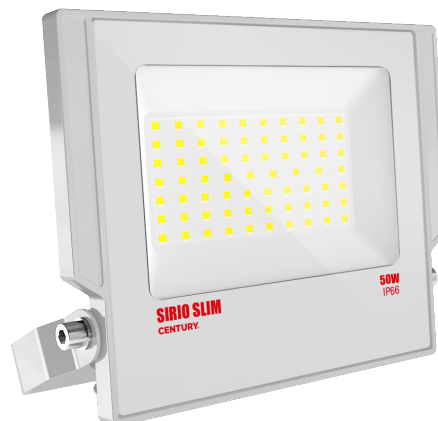

Objednací číslo: SRSB-509540

**CENTURY SIRIO SLIM LED reflektor 50W 4000K
5250lm IP66 bílý**

TECHNICKÉ PARAMETRY

Příkon	50 W
Barva světla/Teplota chromatičnosti	4000 K
Svítivost	5250 lm
Délka	178 mm
Výška	29 mm
Šířka	200 mm
Napětí	200-240 V
Napětí	AC
Frekvence	50/60 Hz
Životnost v hodinách	30000 h
Počet cyklů ON/OFF	15000
Stupeň krytí	IP66
Stupeň odolnosti	IK08
Hmotnost v KG	0,746 kg
Hmotnost včetně obalu v KG	0,809 kg
Stmívatelné	NE
Úhel svícení	110 °
Věrnost podání barev (CRI/Ra)	nad 70
Energetická třída	E
Záruka	2 roky
Provozní teplota	-20 +40 °C
Senzor	NE
Solární panel	NE
Miliampér	230 mA
Izolační třída	I
Hořlavé podklady	NE

POPIS PRODUKTU

CENTURY SIRIO SLIM 50W 4000K bílý - vysoký výkon v čistém designu

Výkonný LED reflektor CENTURY SIRIO SLIM 50W v bílé variantě je navržen pro náročné venkovní aplikace, kde je klíčová kombinace silného světla a estetického provedení. Se světelným tokem **5250 lumenů** bez problémů nasvítí parkoviště, větší dvory, příjezdové komunikace i průmyslové areály.

Neutrální bílá barva světla 4000K zajišťuje vyvážené a přirozené osvětlení vhodné pro pracovní i bezpečnostní účely. Díky **ultratenkému tělu o tloušťce pouhých 29 mm** působí reflektor moderně a na světlých fasádách přirozeně splývá s okolím. Krytí **IP66** garantuje spolehlivý provoz i v náročných povětrnostních podmínkách.

Proč si vybrat právě tento reflektor

- **Výkon 5250lm** - ideální pro rozsáhlejší plochy
- **Neutrální světlo 4000K** - vysoká viditelnost bez ostrého studeného tónu
- **Bílé provedení** - perfektní pro moderní světlé budovy
- **Slim konstrukce** - kompaktní a elegantní řešení
- **IP66 ochrana** - vysoká odolnost proti vodě a prachu