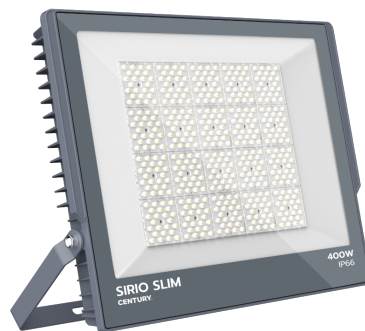

**Objednací číslo: SRS-4006040****CENTURY SIRIO SLIM LED reflektor 400W 4000K  
46450lm IP66 60°****TECHNICKÉ PARAMETRY**

<b>Příkon</b>	400 W
<b>Barva světla/Teplota chromatičnosti</b>	4000 K
<b>Svítivost</b>	46450 lm
<b>Délka</b>	450 mm
<b>Výška</b>	48 mm
<b>Šířka</b>	340 mm
<b>Napětí</b>	220-240 V
<b>Napětí</b>	AC
<b>Frekvence</b>	50/60 Hz
<b>Životnost v hodinách</b>	35000 h
<b>Počet cyklů ON/OFF</b>	15000
<b>Stupeň krytí</b>	IP66
<b>Stupeň odolnosti</b>	IK08
<b>Hmotnost v KG</b>	5,450 kg
<b>Hmotnost včetně obalu v KG</b>	5,790 kg
<b>Stmívatelné</b>	NE
<b>Úhel svícení</b>	60 °
<b>Věrnost podání barev (CRI/Ra)</b>	>70
<b>Energetická třída</b>	D
<b>Záruka</b>	2 roky
<b>Provozní teplota</b>	-20 +40 °C
<b>Senzor</b>	NE
<b>Solární panel</b>	NE
<b>Miliampér</b>	1.930 mA
<b>Izolační třída</b>	I
<b>Hořlavé podklady</b>	NE

### Výkonný a vyvážený: CENTURY SIRIO SLIM 400W 60°

**LED reflektor CENTURY SIRIO SLIM 400W** s vyzařovacím úhlem **60°** nabízí silné a kontrolované osvětlení pro velmi náročné provozy. Se světelným tokem **46 450 lumenů** je ideální pro vysoké průmyslové haly, logistická centra nebo rozsáhlé venkovní plochy.

Neutrální bílá **4000K** poskytuje přirozené a komfortní světelné podmínky vhodné pro dlouhodobou práci. Úhel **60°** představuje ideální kompromis – světlo má dostatečný dosah z větší výšky, ale zároveň pokrývá širší plochu než úzká 30° varianta. Robustní konstrukce s účinným chlazením a krytím **IP66** garantuje spolehlivý provoz i v náročných podmínkách.

**Vyzařovací úhel:** 60° – střední světelný kužel

**Krytí:** IP66 – odolné proti vodě a prachu

**Rozměry:** 450 × 340 × 48 mm – robustní průmyslové tělo

**Barva těla:** tmavě šedá – profesionální vzhled

Jestliže nevíte, jestli je pro Vás toto svítidlo vhodné, nebo si nevíte rady s výběrem, kontaktujte nás [zde](#):