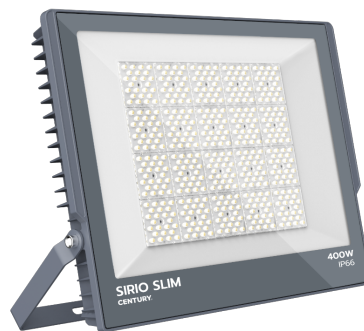

**Objednací číslo: SRS-40012040****CENTURY SIRIO SLIM LED reflektor 400W 4000K  
46390lm IP66 120°****TECHNICKÉ PARAMETRY**

<b>Příkon</b>	400 W
<b>Barva světla/Teplota chromatičnosti</b>	4000 K
<b>Svitivost</b>	46390 lm
<b>Délka</b>	450 mm
<b>Výška</b>	48 mm
<b>Šířka</b>	340 mm
<b>Napětí</b>	220-240 V
<b>Napětí</b>	AC
<b>Frekvence</b>	50/60 Hz
<b>Životnost v hodinách</b>	35000 h
<b>Počet cyklů ON/OFF</b>	15000
<b>Stupeň krytí</b>	IP66
<b>Stupeň odolnosti</b>	IK08
<b>Hmotnost v KG</b>	5,450 kg
<b>Hmotnost včetně obalu v KG</b>	5,790 kg
<b>Stmívatelné</b>	NE
<b>Úhel svícení</b>	120 °
<b>Věrnost podání barev (CRI/Ra)</b>	>70
<b>Energetická třída</b>	D
<b>Záruka</b>	2 roky
<b>Provozní teplota</b>	-20 +40 °C
<b>Senzor</b>	NE
<b>Solární panel</b>	NE
<b>Miliampér</b>	1.930 mA
<b>Izolační třída</b>	I
<b>Hořlavé podklady</b>	NE

### Maximální plošné pokrytí ve vysokém výkonu: CENTURY SIRIO SLIM 400W 120°

**LED reflektor CENTURY SIRIO SLIM 400W** s vyzařovacím úhlem **120°** je navržen pro rovnoměrné a široké osvětlení rozsáhlých průmyslových prostor. Se světelným tokem **46 390 lumenů** poskytuje intenzivní světlo, které efektivně pokryje velké skladové haly, výrobní provozy i otevřené venkovní plochy.

#### Proč si vybrat právě tento reflektor

- ✓ **Světelný tok 46 390 lm** - extrémní plošný výkon
- ✓ **Úhel 120°** - velmi široké pokrytí prostoru
- ✓ **Výkon 400W** - vhodné pro velké areály
- ✓ **Neutrální bílá 4000K** - ideální pracovní světlo
- ✓ **Krytí IP66** - odolnost proti vodě a prachu

**Teplota chromatičnosti:** 4000K - neutrální bílá

**Vyzařovací úhel:** 120° - velmi široký světelný kužel

**Krytí:** IP66 - odolné proti vodě a prachu

**Rozměry:** 450 × 340 × 48 mm - robustní průmyslové tělo