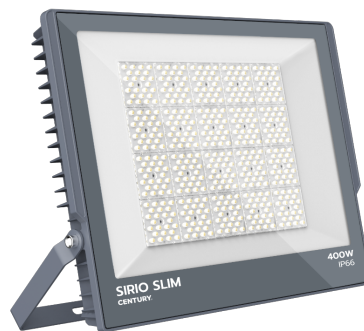

Objednací číslo: SRS-40012040**CENTURY SIRIO SLIM LED reflektor 400W 4000K
46390lm IP66 120°****TECHNICKÉ PARAMETRY**

Příkon	400 W
Barva světla/Teplota chromatičnosti	4000 K
Svítivost	46390 lm
Délka	450 mm
Výška	48 mm
Šířka	340 mm
Napětí	220-240 V
Napětí	AC
Frekvence	50/60 Hz
Životnost v hodinách	35000 h
Počet cyklů ON/OFF	15000
Stupeň krytí	IP66
Stupeň odolnosti	IK08
Hmotnost v KG	5,450 kg
Hmotnost včetně obalu v KG	5,790 kg
Stmívatelné	NE
Úhel svícení	120 °
Věrnost podání barev (CRI/Ra)	>70
Energetická třída	D
Záruka	2 roky
Provozní teplota	-20 +40 °C
Senzor	NE
Solární panel	NE
Miliampér	1.930 mA
Izolační třída	I
Hořlavé podklady	NE

POPIS PRODUKTU

Maximální plošné pokrytí ve vysokém výkonu: CENTURY SIRIO SLIM 400W 120°

LED reflektor CENTURY SIRIO SLIM 400W s vyzařovacím úhlem **120°** je navržen pro rovnoměrné a široké osvětlení rozsáhlých průmyslových prostor. Se světelným tokem **46 390 lumenů** poskytuje intenzivní světlo, které efektivně pokryje velké skladové haly, výrobní provozy i otevřené venkovní plochy.

Proč si vybrat právě tento reflektor

- ✓ **Světelný tok 46 390 lm** - extrémní plošný výkon
- ✓ **Úhel 120°** - velmi široké pokrytí prostoru
- ✓ **Výkon 400W** - vhodné pro velké areály
- ✓ **Neutrální bílá 4000K** - ideální pracovní světlo
- ✓ **Krytí IP66** - odolnost proti vodě a prachu

Značka: CENTURY - specialista na LED technologie

Model: SIRIO SLIM

Příkon: 400W - velmi vysoký výkon

Světelný tok: 46 390 lm - intenzivní plošné osvětlení

Teplota chromatičnosti: 4000K - neutrální bílá

Vyzařovací úhel: 120° - velmi široký světelný kužel