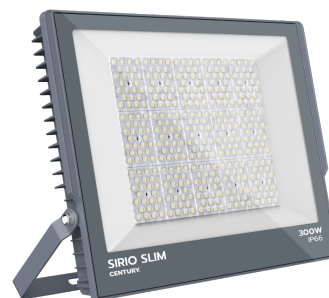

Objednací číslo: SRS-3009040

CENTURY SIRIO SLIM LED reflektor 300W 4000K 35500lm IP66 90°

TECHNICKÉ PARAMETRY

Příkon	300 W
Barva světla/Teplota chromatičnosti	4000 K
Svítivost	35500 lm
Délka	395 mm
Výška	44 mm
Šířka	295 mm
Napětí	220-240 V
Napětí	AC
Frekvence	50/60 Hz
Životnost v hodinách	35000 h
Počet cyklů ON/OFF	15000
Stupeň krytí	IP66
Stupeň odolnosti	IK08
Hmotnost v KG	4,330 kg
Hmotnost včetně obalu v KG	4,574 kg
Stmívatelné	NE
Úhel svícení	90 - 150 °
Věrnost podání barev (CRI/Ra)	nad 70
Energetická třída	E
Záruka	2 roky
Provozní teplota	-20 +40 °C
Senzor	NE
Solární panel	NE
Miliampér	1.500 mA
Izolační třída	I
Hořlavé podklady	NE

POPIS PRODUKTU

Plošné a intenzivní osvětlení: CENTURY SIRIO SLIM 300W 90°

LED reflektor CENTURY SIRIO SLIM 300W s vyzařovacím úhlem **90°** je navržen pro rovnoměrné osvětlení velkých průmyslových prostor. Se světelným tokem **35 500 lumenů** poskytuje silné a plošné světlo vhodné pro skladové haly, výrobní provozy i rozsáhlé venkovní plochy.

Proč si vybrat právě tento reflektor

- ✓ **Světelný tok 35 500 lm** - velmi silné plošné osvětlení
- ✓ **Úhel 90°** - široké a rovnoměrné pokrytí prostoru
- ✓ **Výkon 300W** - ideální pro vysoké stropy
- ✓ **Neutrální bílá 4000K** - přirozené pracovní světlo
- ✓ **Krytí IP66** - odolnost proti prachu a vodě

Model: SIRIO SLIM

Příkon: 300W - velmi vysoký výkon

Světelný tok: 35 500 lm - intenzivní plošné osvětlení

Teplota chromatičnosti: 4000K - neutrální bílá

Vyzařovací úhel: 90° - široký světelný kužel

Krytí: IP66 - odolné proti vodě a prachu