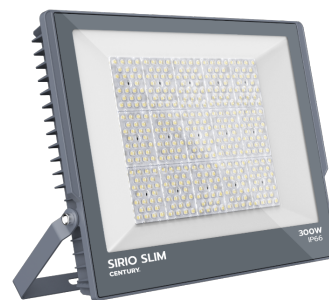

Objednací číslo: SRS-3009040

CENTURY SIRIO SLIM LED reflektor 300W 4000K 35500lm IP66 90°

TECHNICKÉ PARAMETRY

Příkon	300 W
Barva světla/Teplota chromatičnosti	4000 K
Svítivost	35500 lm
Délka	395 mm
Výška	44 mm
Šířka	295 mm
Napětí	220-240 V
Napětí	AC
Frekvence	50/60 Hz
Životnost v hodinách	35000 h
Počet cyklů ON/OFF	15000
Stupeň krytí	IP66
Stupeň odolnosti	IK08
Hmotnost v KG	4,330 kg
Hmotnost včetně obalu v KG	4,574 kg
Stmívatelné	NE
Úhel svícení	90 - 150 °
Věrnost podání barev (CRI/Ra)	>70
Energetická třída	E
Záruka	2 roky
Provozní teplota	-20 +40 °C
Senzor	NE
Solární panel	NE
Miliampér	1.500 mA
Izolační třída	I
Hořlavé podklady	NE

POPIS PRODUKTU

Plošné a intenzivní osvětlení: CENTURY SIRIO SLIM 300W 90°

LED reflektor CENTURY SIRIO SLIM 300W s vyzařovacím úhlem **90°** je navržen pro rovnoměrné osvětlení velkých průmyslových prostor. Se světelným tokem **35 500 lumenů** poskytuje silné a plošné světlo vhodné pro skladové haly, výrobní provozy i rozsáhlé venkovní plochy.

Proč si vybrat právě tento reflektor

- ✓ **Světelný tok 35 500 lm** - velmi silné plošné osvětlení
- ✓ **Úhel 90°** - široké a rovnoměrné pokrytí prostoru
- ✓ **Výkon 300W** - ideální pro vysoké stropy
- ✓ **Neutrální bílá 4000K** - přirozené pracovní světlo
- ✓ **Krytí IP66** - odolnost proti prachu a vodě

Model: SIRIO SLIM

Příkon: 300W - velmi vysoký výkon

Světelný tok: 35 500 lm - intenzivní plošné osvětlení

Teplota chromatičnosti: 4000K - neutrální bílá

Vyzařovací úhel: 90° - široký světelný kužel

Krytí: IP66 - odolné proti vodě a prachu