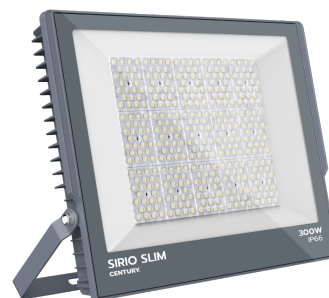

Objednací číslo: SRS-3006040**CENTURY SIRIO SLIM LED reflektor 300W 4000K
35280lm IP66 60°****TECHNICKÉ PARAMETRY**

| | |
|--|------------|
| Příkon | 300 W |
| Barva světla/Teplota chromatičnosti | 4000 K |
| Svítivost | 35280 lm |
| Délka | 395 mm |
| Výška | 44 mm |
| Šířka | 295 mm |
| Napětí | 200-240 V |
| Napětí | AC |
| Frekvence | 50/60 Hz |
| Životnost v hodinách | 35000 h |
| Počet cyklů ON/OFF | 15000 |
| Stupeň krytí | IP66 |
| Stupeň odolnosti | IK08 |
| Hmotnost v KG | 4,330 kg |
| Hmotnost včetně obalu v KG | 4,574 kg |
| Stmívatelné | NE |
| Úhel svícení | 60 ° |
| Věrnost podání barev (CRI/Ra) | >70 |
| Energetická třída | D |
| Záruka | 2 roky |
| Provozní teplota | -20 +40 °C |
| Senzor | NE |
| Solární panel | NE |
| Miliampér | 1.500 mA |
| Izolační třída | I |
| Hořlavé podklady | NE |

POPIS PRODUKTU

Výkonné a vyvážené osvětlení: CENTURY SIRIO SLIM 300W 60°

LED reflektor CENTURY SIRIO SLIM 300W s vyzařovacím úhlem **60°** představuje ideální řešení pro vysoké průmyslové haly, kde je potřeba kombinace silného výkonu a kontrolovaného rozptylu světla. Se světelným tokem **35 280 lumenů** poskytuje intenzivní a rovnoměrné osvětlení pracovních zón.

Proč si vybrat právě tento reflektor

- ✓ **Světelný tok 35 280 lm** – silné osvětlení velkých prostor
- ✓ **Úhel 60°** – optimální rovnováha mezi dosahem a šířkou kuželu
- ✓ **Výkon 300W** – řešení pro vysoké haly
- ✓ **Neutrální bílá 4000K** – přirozené pracovní podmínky
- ✓ **Krytí IP66** – odolnost proti prachu a vodě

Model: SIRIO SLIM

Příkon: 300W – velmi vysoký výkon

Světelný tok: 35 280 lm – intenzivní osvětlení

Teplota chromatičnosti: 4000K – neutrální bílá

Vyzařovací úhel: 60° – střední světelný kužel

Krytí: IP66 – odolné proti vodě a prachu