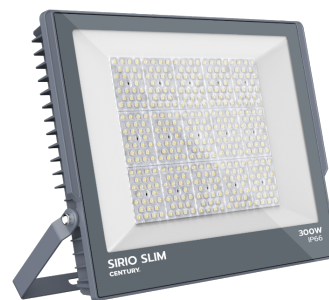

Objednací číslo: SRS-3006040

CENTURY SIRIO SLIM LED reflektor 300W 4000K 35280lm IP66 60°

TECHNICKÉ PARAMETRY

Příkon	300 W
Barva světla/Teplota chromatičnosti	4000 K
Svítivost	35280 lm
Délka	395 mm
Výška	44 mm
Šířka	295 mm
Napětí	200-240 V
Napětí	AC
Frekvence	50/60 Hz
Životnost v hodinách	35000 h
Počet cyklů ON/OFF	15000
Stupeň krytí	IP66
Stupeň odolnosti	IK08
Hmotnost v KG	4,330 kg
Hmotnost včetně obalu v KG	4,574 kg
Stmívatelné	NE
Úhel svícení	60 °
Věrnost podání barev (CRI/Ra)	nad 70
Energetická třída	D
Záruka	2 roky
Provozní teplota	-20 +40 °C
Senzor	NE
Solární panel	NE
Miliampér	1.500 mA
Izolační třída	I
Hořlavé podklady	NE

POPIS PRODUKTU

Výkonné a vyvážené osvětlení: CENTURY SIRIO SLIM 300W 60°

LED reflektor CENTURY SIRIO SLIM 300W s vyzařovacím úhlem **60°** představuje ideální řešení pro vysoké průmyslové haly, kde je potřeba kombinace silného výkonu a kontrolovaného rozptylu světla. Se světelným tokem **35 280 lumenů** poskytuje intenzivní a rovnoměrné osvětlení pracovních zón.

Proč si vybrat právě tento reflektor

- ✓ **Světelný tok 35 280 lm** – silné osvětlení velkých prostor
- ✓ **Úhel 60°** – optimální rovnováha mezi dosahem a šířkou kuželu
- ✓ **Výkon 300W** – řešení pro vysoké haly
- ✓ **Neutrální bílá 4000K** – přirozené pracovní podmínky
- ✓ **Krytí IP66** – odolnost proti prachu a vodě

Model: SIRIO SLIM

Příkon: 300W – velmi vysoký výkon

Světelný tok: 35 280 lm – intenzivní osvětlení

Teplota chromatičnosti: 4000K – neutrální bílá

Vyzařovací úhel: 60° – střední světelný kužel

Krytí: IP66 – odolné proti vodě a prachu