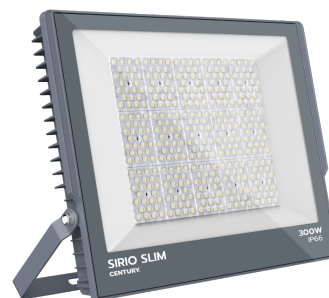

Objednací číslo: SRS-3006040

CENTURY SIRIO SLIM LED reflektor 300W 4000K 35280lm IP66 60°

TECHNICKÉ PARAMETRY

Příkon	300 W
Barva světla/Teplota chromatičnosti	4000 K
Svítivost	35280 lm
Délka	395 mm
Výška	44 mm
Šířka	295 mm
Napětí	200-240 V
Napětí	AC
Frekvence	50/60 Hz
Životnost v hodinách	35000 h
Počet cyklů ON/OFF	15000
Stupeň krytí	IP66
Stupeň odolnosti	IK08
Hmotnost v KG	4,330 kg
Hmotnost včetně obalu v KG	4,574 kg
Stmívatelné	NE
Úhel svícení	60 °
Věrnost podání barev (CRI/Ra)	>70
Energetická třída	D
Záruka	2 roky
Provozní teplota	-20 +40 °C
Senzor	NE
Solární panel	NE
Miliampér	1.500 mA
Izolační třída	I
Hořlavé podklady	NE

POPIS PRODUKTU

Výkonné a vyvážené osvětlení: CENTURY SIRIO SLIM 300W 60°

LED reflektor CENTURY SIRIO SLIM 300W s vyzařovacím úhlem **60°** představuje ideální řešení pro vysoké průmyslové haly, kde je potřeba kombinace silného výkonu a kontrolovaného rozptylu světla. Se světelným tokem **35 280 lumenů** poskytuje intenzivní a rovnoměrné osvětlení pracovních zón.

Proč si vybrat právě tento reflektor

- ✓ **Světelný tok 35 280 lm** – silné osvětlení velkých prostor
- ✓ **Úhel 60°** – optimální rovnováha mezi dosahem a šířkou kuželu
- ✓ **Výkon 300W** – řešení pro vysoké haly
- ✓ **Neutrální bílá 4000K** – přirozené pracovní podmínky
- ✓ **Krytí IP66** – odolnost proti prachu a vodě

Model: SIRIO SLIM

Příkon: 300W – velmi vysoký výkon

Světelný tok: 35 280 lm – intenzivní osvětlení

Teplota chromatičnosti: 4000K – neutrální bílá

Vyzařovací úhel: 60° – střední světelný kužel

Krytí: IP66 – odolné proti vodě a prachu