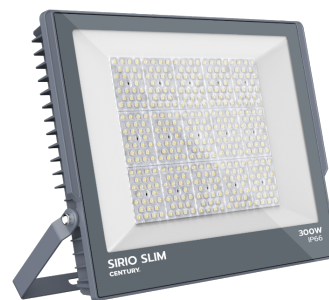

## CENTURY SIRIO SLIM LED reflektor 300W 4000K 35280lm IP66 60°

### Výkonné a vyvážené osvětlení: CENTURY SIRIO SLIM 300W 60°

**LED reflektor CENTURY SIRIO SLIM 300W** s vyzařovacím úhlem **60°** představuje ideální řešení pro vysoké průmyslové haly, kde je potřeba kombinace silného výkonu a kontrolovaného rozptylu světla. Se světelným tokem **35 280 lumenů** poskytuje intenzivní a rovnoměrné osvětlení pracovních zón.

#### Proč si vybrat právě tento reflektor

- ✓ **Světelný tok 35 280 lm** – silné osvětlení velkých prostor
- ✓ **Úhel 60°** – optimální rovnováha mezi dosahem a šířkou kuželu
- ✓ **Výkon 300W** – řešení pro vysoké haly
- ✓ **Neutrální bílá 4000K** – přirozené pracovní podmínky
- ✓ **Krytí IP66** – odolnost proti prachu a vodě

**Vyzařovací úhel:** 60° – střední světelný kužel

**Krytí:** IP66 – odolné proti vodě a prachu

**Rozměry:** 395 × 295 × 44 mm – robustní konstrukce

**Barva těla:** tmavě šedá – profesionální vzhled

Jestliže nevíte, jestli je pro Vás toto svítidlo vhodné, nebo si nevíte rady s výběrem, kontaktujte nás [zde](#):