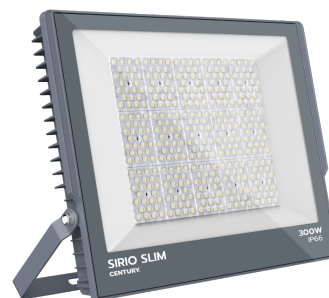

Objednací číslo: SRS-30012040**CENTURY SIRIO SLIM LED reflektor 300W 4000K
34760lm IP66 120°****TECHNICKÉ PARAMETRY**

Příkon	300 W
Barva světla/Teplota chromatičnosti	4000 K
Svítivost	34760 lm
Délka	395 mm
Výška	44 mm
Šířka	295 mm
Napětí	220-240 V
Napětí	AC
Frekvence	50/60 Hz
Životnost v hodinách	35000 h
Počet cyklů ON/OFF	15000
Stupeň krytí	IP66
Stupeň odolnosti	IK08
Hmotnost v KG	4,330 kg
Hmotnost včetně obalu v KG	4,574 kg
Stmívatelné	NE
Úhel svícení	120 °
Věrnost podání barev (CRI/Ra)	>70
Energetická třída	D
Záruka	2 roky
Provozní teplota	-20 +40 °C
Senzor	NE
Solární panel	NE
Miliampér	1.500 mA
Izolační třída	I
Hořlavé podklady	NE

POPIS PRODUKTU

Maximální plošné pokrytí: CENTURY SIRIO SLIM 300W 120°

LED reflektor CENTURY SIRIO SLIM 300W s vyzařovacím úhlem **120°** je ideální volbou pro rovnoměrné osvětlení rozsáhlých prostor. Díky světelnému toku **34 760 lumenů** poskytuje silné, široce rozptýlené světlo, které efektivně pokryje velké skladové haly, výrobní provozy i otevřené venkovní plochy.

Neutrální bílá **4000K** podporuje soustředění a přirozené vnímání detailů při každodenní práci. Široký úhel **120°** umožňuje instalaci s většími rozestupy mezi svítidly a zajišťuje rovnoměrné plošné osvětlení bez výrazných tmavých míst. Robustní konstrukce s krytím **IP66** zaručuje dlouhodobou spolehlivost i v náročných podmínkách.

Proč si vybrat právě tento reflektor

- ✓ **Světelný tok 34 760 lm** - silné plošné osvětlení
- ✓ **Úhel 120°** - velmi široké pokrytí prostoru
- ✓ **Výkon 300W** - vhodné pro velké plochy
- ✓ **Neutrální bílá 4000K** - ideální pro pracovní prostředí
- ✓ **Krytí IP66** - vysoká odolnost proti prachu a vodě