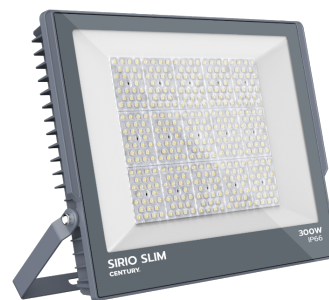

Objednací číslo: SRS-30012040

CENTURY SIRIO SLIM LED reflektor 300W 4000K 34760lm IP66 120°

TECHNICKÉ PARAMETRY

Příkon	300 W
Barva světla/Teplota chromatičnosti	4000 K
Svítivost	34760 lm
Délka	395 mm
Výška	44 mm
Šířka	295 mm
Napětí	220-240 V
Napětí	AC
Frekvence	50/60 Hz
Životnost v hodinách	35000 h
Počet cyklů ON/OFF	15000
Stupeň krytí	IP66
Stupeň odolnosti	IK08
Hmotnost v KG	4,330 kg
Hmotnost včetně obalu v KG	4,574 kg
Stmívatelné	NE
Úhel svícení	120 °
Věrnost podání barev (CRI/Ra)	>70
Energetická třída	D
Záruka	2 roky
Provozní teplota	-20 +40 °C
Senzor	NE
Solární panel	NE
Miliampér	1.500 mA
Izolační třída	I
Hořlavé podklady	NE

POPIS PRODUKTU

Maximální plošné pokrytí: CENTURY SIRIO SLIM 300W 120°

LED reflektor CENTURY SIRIO SLIM 300W s vyzařovacím úhlem **120°** je ideální volbou pro rovnoměrné osvětlení rozsáhlých prostor. Díky světelnému toku **34 760 lumenů** poskytuje silné, široce rozptýlené světlo, které efektivně pokryje velké skladové haly, výrobní provozy i otevřené venkovní plochy.

Neutrální bílá **4000K** podporuje soustředění a přirozené vnímání detailů při každodenní práci. Široký úhel **120°** umožňuje instalaci s většími rozestupy mezi svítidly a zajišťuje rovnoměrné plošné osvětlení bez výrazných tmavých míst. Robustní konstrukce s krytím **IP66** zaručuje dlouhodobou spolehlivost i v náročných podmínkách.

Proč si vybrat právě tento reflektor

- ✓ **Světelný tok 34 760 lm** - silné plošné osvětlení
- ✓ **Úhel 120°** - velmi široké pokrytí prostoru
- ✓ **Výkon 300W** - vhodné pro velké plochy
- ✓ **Neutrální bílá 4000K** - ideální pro pracovní prostředí
- ✓ **Krytí IP66** - vysoká odolnost proti prachu a vodě