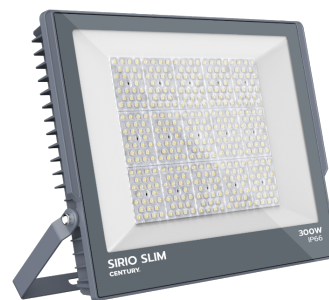

Objednací číslo: SRS-3003040**CENTURY SIRIO SLIM LED reflektor 300W 4000K
34610lm IP66 30°****TECHNICKÉ PARAMETRY**

Příkon	300 W
Barva světla/Teplota chromatičnosti	4000 K
Svítivost	34610 lm
Délka	395 mm
Výška	44 mm
Šířka	295 mm
Napětí	220-240 V
Napětí	AC
Frekvence	50/60 Hz
Životnost v hodinách	35000 h
Počet cyklů ON/OFF	15000
Stupeň krytí	IP66
Stupeň odolnosti	IK08
Hmotnost v KG	4,330 kg
Hmotnost včetně obalu v KG	4,574 kg
Stmívatelné	NE
Úhel svícení	30 °
Věrnost podání barev (CRI/Ra)	>70
Energetická třída	D
Záruka	2 roky
Provozní teplota	-20 +40 °C
Senzor	NE
Solární panel	NE
Miliampér	1.500 mA
Izolační třída	I
Hořlavé podklady	NE

POPIS PRODUKTU

Směrový výkon pro vysoké haly: CENTURY SIRIO SLIM 300W 30°

LED reflektor CENTURY SIRIO SLIM 300W představuje špičkové řešení pro náročné průmyslové aplikace. Se světelným tokem **34 610 lumenů** poskytuje mimořádně silné osvětlení, které je díky úzkému vyzařovacímu úhlu **30°** přesně směrováno tam, kde je potřeba maximální intenzita.

Neutrální bílá **4000K** zajišťuje přirozené pracovní světlo vhodné pro výrobní provozy, logistická centra i technické areály. Díky robustní konstrukci s krytím **IP66** je reflektor připraven na prach, vlhkost i náročné venkovní prostředí. Masivnější tělo s pasivním chlazením podporuje dlouhou životnost i při vysokém výkonu 300W.

Model: SIRIO SLIM

Příkon: 300W - velmi vysoký výkon

Světelný tok: 34 610 lm - extrémní intenzita

Teplota chromatičnosti: 4000K - neutrální bílá

Vyzařovací úhel: 30° - úzký světelný kužel

Krytí: IP66 - odolné proti vodě a prachu