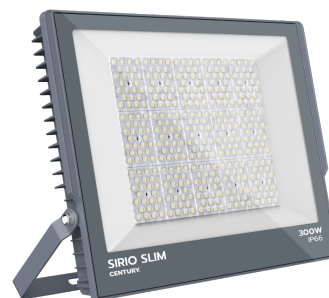

Objednací číslo: SRS-3003040

CENTURY SIRIO SLIM LED reflektor 300W 4000K 34610lm IP66 30°

TECHNICKÉ PARAMETRY

Příkon	300 W
Barva světla/Teplota chromatičnosti	4000 K
Svítivost	34610 lm
Délka	395 mm
Výška	44 mm
Šířka	295 mm
Napětí	220-240 V
Napětí	AC
Frekvence	50/60 Hz
Životnost v hodinách	35000 h
Počet cyklů ON/OFF	15000
Stupeň krytí	IP66
Stupeň odolnosti	IK08
Hmotnost v KG	4,330 kg
Hmotnost včetně obalu v KG	4,574 kg
Stmívatelné	NE
Úhel svícení	30 °
Věrnost podání barev (CRI/Ra)	nad 70
Energetická třída	D
Záruka	2 roky
Provozní teplota	-20 +40 °C
Senzor	NE
Solární panel	NE
Miliampér	1.500 mA
Izolační třída	I
Hořlavé podklady	NE

POPIS PRODUKTU

Směrový výkon pro vysoké haly: CENTURY SIRIO SLIM 300W 30°

LED reflektor CENTURY SIRIO SLIM 300W představuje špičkové řešení pro náročné průmyslové aplikace. Se světelným tokem **34 610 lumenů** poskytuje mimořádně silné osvětlení, které je díky úzkému vyzařovacímu úhlu **30°** přesně směřováno tam, kde je potřeba maximální intenzita.

Neutrální bílá **4000K** zajišťuje přirozené pracovní světlo vhodné pro výrobní provozy, logistická centra i technické areály. Díky robustní konstrukci s krytím **IP66** je reflektor připraven na prach, vlhkost i náročné venkovní prostředí. Masivnější tělo s pasivním chlazením podporuje dlouhou životnost i při vysokém výkonu 300W.

Model: SIRIO SLIM

Příkon: 300W - velmi vysoký výkon

Světelný tok: 34 610 lm - extrémní intenzita

Teplota chromatičnosti: 4000K - neutrální bílá

Vyzařovací úhel: 30° - úzký světelný kužel

Krytí: IP66 - odolné proti vodě a prachu