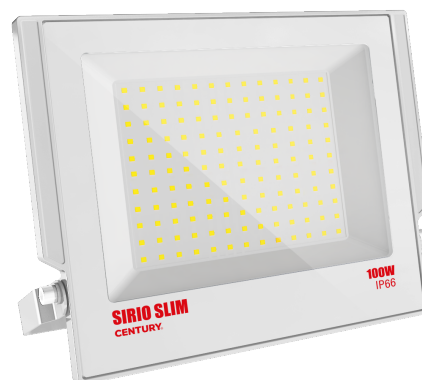

Objednací číslo: SRSB-1009540

**CENTURY SIRIO SLIM LED reflektor 100W 4000K
10500lm IP66 bílý****TECHNICKÉ PARAMETRY**

Příkon	100 W
Barva světla/Teplota chromatičnosti	4000 K
Svítivost	10500 lm
Délka	230 mm
Výška	29 mm
Šířka	270 mm
Napětí	200-240 V
Napětí	AC
Frekvence	50/60 Hz
Životnost v hodinách	30000 h
Počet cyklů ON/OFF	15000
Stupeň krytí	IP66
Stupeň odolnosti	IK08
Hmotnost v KG	1,365 kg
Hmotnost včetně obalu v KG	1,466 kg
Stmívatelné	NE
Úhel svícení	110 °
Věrnost podání barev (CRI/Ra)	>70
Energetická třída	E
Záruka	2 roky
Provozní teplota	-20 +40 °C
Senzor	NE
Solární panel	NE
Miliampér	490 mA
Izolační třída	I
Hořlavé podklady	NE

POPIS PRODUKTU

Výkon v čistém designu: CENTURY SIRIO SLIM 100W v bílé

LED reflektor CENTURY SIRIO SLIM 100W v elegantní **bílé variantě** spojuje vysoký světelný výkon s nenápadným designem. Díky neutrální bílé barvě světla **4000K** poskytuje přirozené osvětlení vhodné pro pracovní i bezpečnostní účely. Světelný tok 10 500 lumenů zajistí dostatečné pokrytí větších ploch, zatímco ultratenké tělo (pouze 29 mm) působí moderně a kompaktně.

Bílá povrchová úprava je ideální zejména pro instalaci na světlé fasády domů, komerčních budov nebo garáží, kde reflektor vizuálně splývá s podkladem.

Proč si vybrat právě tento reflektor

- ✓ **Neutrální bílá 4000K** - přirozené pracovní světlo
- ✓ **Světelný tok 10 500 lm** - efektivní osvětlení větších ploch
- ✓ **Bílé provedení** - estetické řešení pro světlé fasády
- ✓ **SLIM konstrukce (29 mm)** - moderní a nenápadný vzhled
- ✓ **Krytí IP66** - vysoká odolnost vůči dešti i prachu

Značka: CENTURY - specialista na LED technologie

Model: SIRIO SLIM

Příkon: 100W - vysoký výkon

Světelný tok: 10 500 lm - silné a rovnoměrné osvětlení

Teplota chromatičnosti: 4000K - neutrální bílá

Krytí: IP66 - vhodné do exteriéru