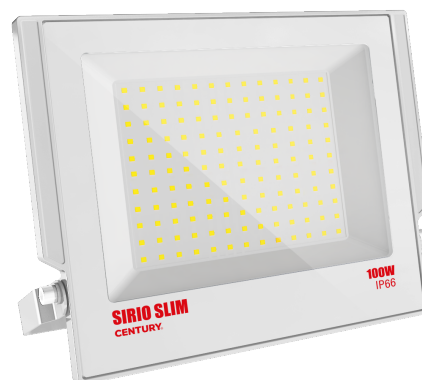

Objednací číslo: SRSB-1009540

**CENTURY SIRIO SLIM LED reflektor 100W 4000K
10500lm IP66 bílý**

TECHNICKÉ PARAMETRY

Příkon	100 W
Barva světla/Teplota chromatičnosti	4000 K
Svítivost	10500 lm
Délka	230 mm
Výška	29 mm
Šířka	270 mm
Napětí	200-240 V
Napětí	AC
Frekvence	50/60 Hz
Životnost v hodinách	30000 h
Počet cyklů ON/OFF	15000
Stupeň krytí	IP66
Stupeň odolnosti	IK08
Hmotnost v KG	1,365 kg
Hmotnost včetně obalu v KG	1,466 kg
Stmívatelné	NE
Úhel svícení	110 °
Věrnost podání barev (CRI/Ra)	>70
Energetická třída	E
Záruka	2 roky
Provozní teplota	-20 +40 °C
Senzor	NE
Solární panel	NE
Miliampér	490 mA
Izolační třída	I
Hořlavé podklady	NE

POPIS PRODUKTU

Výkon v čistém designu: CENTURY SIRIO SLIM 100W v bílé

LED reflektor CENTURY SIRIO SLIM 100W v elegantní **bílé variantě** spojuje vysoký světelný výkon s nenápadným designem. Díky neutrální bílé barvě světla **4000K** poskytuje přirozené osvětlení vhodné pro pracovní i bezpečnostní účely. Světelný tok 10 500 lumenů zajistí dostatečné pokrytí větších ploch, zatímco ultratenké tělo (pouze 29 mm) působí moderně a kompaktně.

Bílá povrchová úprava je ideální zejména pro instalaci na světlé fasády domů, komerčních budov nebo garáží, kde reflektor vizuálně splývá s podkladem.

Proč si vybrat právě tento reflektor

- ✓ **Neutrální bílá 4000K** - přirozené pracovní světlo
- ✓ **Světelný tok 10 500 lm** - efektivní osvětlení větších ploch
- ✓ **Bílé provedení** - estetické řešení pro světlé fasády
- ✓ **SLIM konstrukce (29 mm)** - moderní a nenápadný vzhled
- ✓ **Krytí IP66** - vysoká odolnost vůči dešti i prachu

Značka: CENTURY - specialista na LED technologie

Model: SIRIO SLIM

Příkon: 100W - vysoký výkon

Světelný tok: 10 500 lm - silné a rovnoměrné osvětlení

Teplota chromatičnosti: 4000K - neutrální bílá

Krytí: IP66 - vhodné do exteriéru