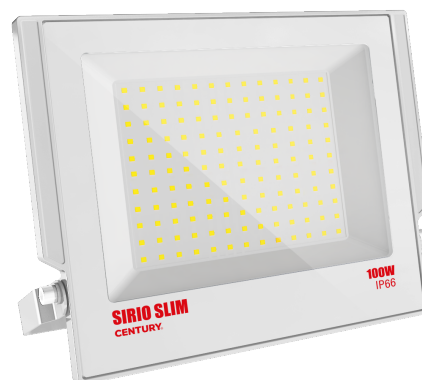

Objednací číslo: SRSB-1009540

**CENTURY SIRIO SLIM LED reflektor 100W 4000K
10500lm IP66 bílý**

TECHNICKÉ PARAMETRY

Příkon	100 W
Barva světla/Teplota chromatičnosti	4000 K
Svítivost	10500 lm
Délka	230 mm
Výška	29 mm
Šířka	270 mm
Napětí	200-240 V
Napětí	AC
Frekvence	50/60 Hz
Životnost v hodinách	30000 h
Počet cyklů ON/OFF	15000
Stupeň krytí	IP66
Stupeň odolnosti	IK08
Hmotnost v KG	1,365 kg
Hmotnost včetně obalu v KG	1,466 kg
Stmívatelné	NE
Úhel svícení	110 °
Věrnost podání barev (CRI/Ra)	nad 70
Energetická třída	E
Záruka	2 roky
Provozní teplota	-20 +40 °C
Senzor	NE
Solární panel	NE
Miliampér	490 mA
Izolační třída	I
Hořlavé podklady	NE

POPIS PRODUKTU

Výkon v čistém designu: CENTURY SIRIO SLIM 100W v bílé

LED reflektor CENTURY SIRIO SLIM 100W v elegantní **bílé variantě** spojuje vysoký světelný výkon s nenápadným designem. Díky neutrální bílé barvě světla **4000K** poskytuje přirozené osvětlení vhodné pro pracovní i bezpečnostní účely. Světelný tok 10 500 lumenů zajistí dostatečné pokrytí větších ploch, zatímco ultratenké tělo (pouze 29 mm) působí moderně a kompaktně.

Bílá povrchová úprava je ideální zejména pro instalaci na světlé fasády domů, komerčních budov nebo garáží, kde reflektor vizuálně splývá s podkladem.

Proč si vybrat právě tento reflektor

- ✓ **Neutrální bílá 4000K** - přirozené pracovní světlo
- ✓ **Světelný tok 10 500 lm** - efektivní osvětlení větších ploch
- ✓ **Bílé provedení** - estetické řešení pro světlé fasády
- ✓ **SLIM konstrukce (29 mm)** - moderní a nenápadný vzhled
- ✓ **Krytí IP66** - vysoká odolnost vůči dešti i prachu

Značka: CENTURY - specialista na LED technologie

Model: SIRIO SLIM

Příkon: 100W - vysoký výkon

Světelný tok: 10 500 lm - silné a rovnoměrné osvětlení

Teplota chromatičnosti: 4000K - neutrální bílá

Krytí: IP66 - vhodné do exteriéru