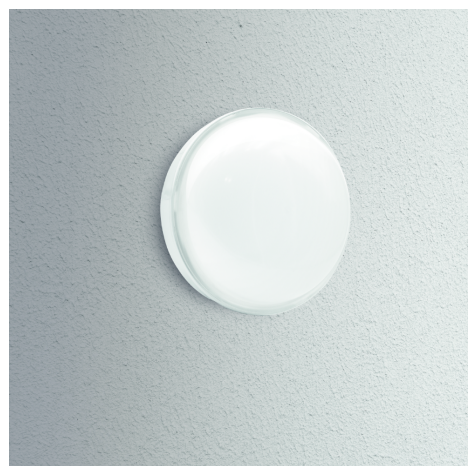

Objednací číslo: SMR-242240

**CENTURY Simply LED stropní svítidlo 24W
4000K 1920lm IP65 kulaté bílé**

TECHNICKÉ PARAMETRY

Příkon	24 W
Barva světla/Teplota chromatičnosti	4000 K
Svítivost	1920 lm
Výška	69 mm
Průměr	220 mm
Napětí	220-240 V
Napětí	AC
Frekvence	50 Hz
Frekvence	60 Hz Hz
Životnost v hodinách	25000 h
Počet cyklů ON/OFF	12500
Stupeň krytí	IP65
Stupeň odolnosti	IK08
Hmotnost v KG	0,370 kg
Hmotnost včetně obalu v KG	0,400 kg
Stmívatelné	NE
Úhel svícení	120 °
Věrnost podání barev (CRI/Ra)	>80
Energetická třída	E
Záruka	2 roky
Provozní teplota	-20 +40 °C
Senzor	NE
Solární panel	NE
Miliampér	210 mA
Izolační třída	II
Hořlavé podklady	ANO

POPIS PRODUKTU

Úvodní odstavec

Jednoduchost, která funguje: **stropní LED svítidlo CENTURY Simply** v kulatém provedení je navrženo pro spolehlivé každodenní osvětlení bez zbytečných kompromisů. Bílé tělo a čisté linie se snadno přizpůsobí interiéru i exteriéru, zatímco neutrální světlo 4000K vytváří příjemnou a klidnou atmosféru. Díky vysokému krytí IP65 je svítidlo vhodné i do vlhkých a náročnějších podmínek.

Proč si vybrat právě tento produkt

- **Vysoký světelný tok 1920 lm** pro efektivní osvětlení prostoru
- **Neutrální barva světla 4000K** pro komfortní vnímání
- **Krytí IP65** – odolné proti vlhkosti a prachu
- **Kulatý nadčasový design**, který neruší okolí

E. Technické specifikace v kostce

- **Značka:** CENTURY
- **Typ:** Stropní LED svítidlo
- **Příkon:** 24 W – vysoký výkon pro větší plochy
- **Světelný tok:** 1920 lm
- **Barva světla:** 4000 K – neutrální
- **Krytí:** IP65 – vhodné do vlhkého i venkovního prostředí
- **Tvar:** Kulatý
- **Barva:** Bílá
- **Rozměr:** cca **Ø 220 mm** – vyvážený poměr výkonu a velikosti