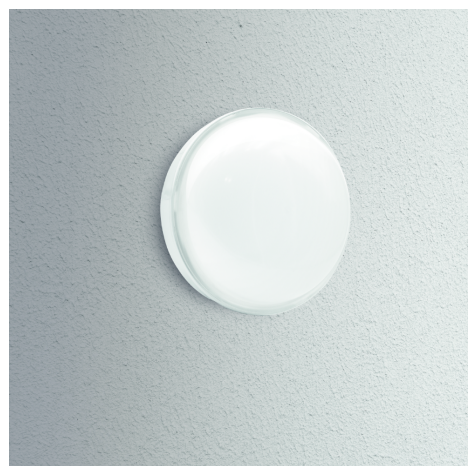

Objednací číslo: SMR-161740

**CENTURY Simply LED stropní svítidlo 16W
4000K 1280lm IP65 kulaté bílé**

TECHNICKÉ PARAMETRY

Příkon	16 W
Barva světla/Teplota chromatičnosti	4000 K
Svítivost	1280 lm
Výška	63 mm
Průměr	166 mm
Napětí	220-240 V
Napětí	AC
Frekvence	50 Hz
Frekvence	60 Hz Hz
Životnost v hodinách	25000 h
Počet cyklů ON/OFF	12500
Stupeň krytí	IP65
Stupeň odolnosti	IK08
Hmotnost v KG	0,264 kg
Hmotnost včetně obalu v KG	0,280 kg
Stmívatelné	NE
Úhel svícení	120 °
Věrnost podání barev (CRI/Ra)	nad 80
Energetická třída	F
Záruka	2 roky
Provozní teplota	-20 +40 °C
Senzor	NE
Solární panel	NE
Miliampér	140 mA
Izolační třída	II
Hořlavé podklady	ANO

POPIS PRODUKTU

Úvodní odstavec

Praktické řešení pro interiér i exteriér: **stropní LED svítidlo CENTURY Simply** v kulatém provedení nabízí spolehlivé a jasné osvětlení bez zbytečných designových prvků. Bílé tělo působí univerzálně a nenápadně, zatímco neutrální světlo 4000K zajišťuje přirozené podání barev a dobrou viditelnost. Díky krytí IP65 je svítidlo připravené i na vlhké či prašné prostředí.

Proč si vybrat právě tento produkt

- **Světelný tok 1280 lm** pro efektivní osvětlení prostoru
- **Neutrální bílá 4000K** vhodná do technických a průchozích míst
- **Krytí IP65** – odolné proti vlhkosti i prachu
- **Kompaktní kulatý tvar**, který neruší architekturu

Technické specifikace v kostce

- **Značka:** CENTURY
- **Typ:** Stropní LED svítidlo
- **Příkon:** 16 W – úsporný a efektivní provoz
- **Světelný tok:** 1280 lm
- **Barva světla:** 4000 K – neutrální bílá
- **Krytí:** IP65 – vhodné do vlhkého i venkovního prostředí
- **Tvar:** Kulatý
- **Barva:** Bílá
- **Rozměr:** cca **Ø 166 mm** – kompaktní provedení