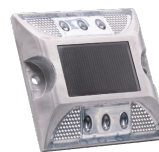

Objednací číslo: BSS-024000

**CENTURY SIGNALATOR LED solární ukazatel
0,2W 4000K IP68**

TECHNICKÉ PARAMETRY

Příkon	1 W
Barva světla/Teplota chromatičnosti	4000 K
Svítivost	10 lm
Délka	103 mm
Výška	22 mm
Šířka	103 mm
Napětí	2,5-2,5 V
Stupeň krytí	IP68
Stupeň odolnosti	IK07
Hmotnost v KG	0,286 kg
Hmotnost včetně obalu v KG	0,031 kg
Stmívatelné	NE
Záruka	2 roky
Senzor	ANO
Solární panel	ANO
Hořlavé podklady	ANO
Model baterie	1 Ni-MH
Kapacita baterie (mAh)	800 mAh
Úspora	-100% %

POPIS PRODUKTU

Představujeme vám elegantní spojení funkčnosti a estetiky s naším solárním ukazatelem CENTURY BSS-024000. Nejen, že dodává světlo a směr, ale také přidává nádech italského designu do vašeho prostoru.

S CENTURY BSS-024000 můžete přidat jedinečný dotek do vašeho venkovního prostoru. Hliníkový silniční ukazatel s fotovoltaickým panelem nejenže slouží jako osvětlení, ale i jako designový prvek, který vám dodává pohodu a bezpečí.

Nemusíte se starat o dobítí. Díky fotovoltaickému panelu se CENTURY BSS-024000 dobíjí samostatně. S autonomií až 100 hodin zajistí klidný venkovní prostor i po setmění, a to bez nutnosti elektrických kabelů.