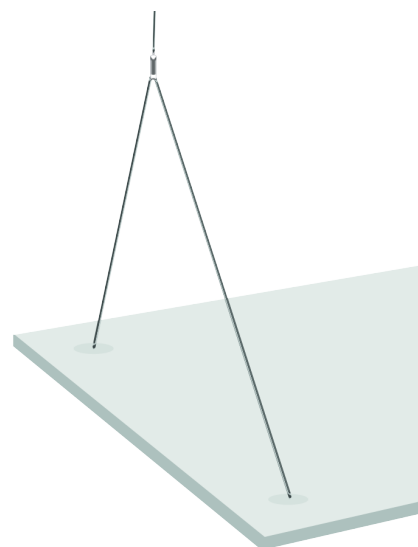

Objednací číslo: KIT-PQ40

CENTURY sada Závěsů Y k panelu délka 100cm

TECHNICKÉ PARAMETRY

Hmotnost v KG	0,070 kg
Hmotnost včetně obalu v KG	0,083 kg
Stmívatelné	NE
Záruka	2 roky
Senzor	NE
Solární panel	NE
Hořlavé podklady	NE

POPIS PRODUKTU

Praktické řešení pro moderní instalace: **CENTURY sada závěsů Y o délce 100 cm** je určena pro zavěšení LED panelů ze stropu. Umožňuje vytvořit čistý a profesionální vzhled osvětlení v kancelářích, zasedacích místnostech i komerčních interiérech. Zavěšení panelu je ideální zejména tam, kde není možné zapuštění do podhledu.

Proč si vybrat právě tento produkt

- **Délka 100 cm** – dostatečný prostor pro nastavení výšky
- **Systém Y zavěšení** – stabilní a rovnoměrné uchycení panelu
- **Elegantní montážní řešení** – čistý vzhled bez rušivých prvků
- **Kompatibilita s LED panely CENTURY**
- **Jednoduchá instalace**

Pro koho se naopak nehodí

- ☐ Pro instalace do kazetového podhledu
- ☐ Pro zákazníky hledající přisazenou montáž
- ☐ Pro svítidla jiného typu než LED panel

Technické specifikace v kostce

- **Značka:** CENTURY
- **Typ:** závěsná sada Y
- **Délka závěsu:** 100 cm
- **Určení:** pro LED panely
- **Instalace:** stropní zavěšení