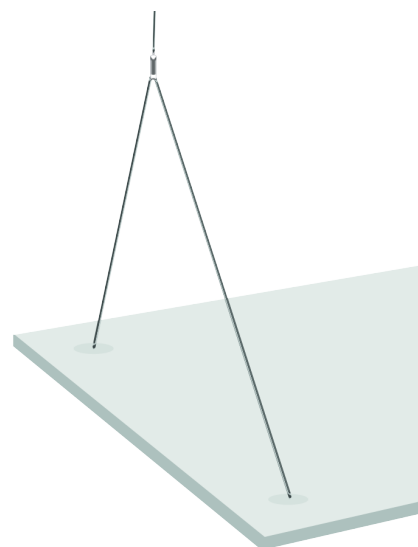

Objednací číslo: KIT-PQ40

**CENTURY sada Závěsů Y k panelu délka 100cm**

### POPIS PRODUKTU

Praktické řešení pro moderní instalace: **CENTURY sada závěsů Y o délce 100 cm** je určena pro zavěšení LED panelů ze stropu. Umožňuje vytvořit čistý a profesionální vzhled osvětlení v kancelářích, zasedacích místnostech i komerčních interiérech. Zavěšení panelu je ideální zejména tam, kde není možné zapuštění do podhledu.

#### Proč si vybrat právě tento produkt

- **Délka 100 cm** – dostatečný prostor pro nastavení výšky
- **Systém Y zavěšení** – stabilní a rovnoměrné uchycení panelu
- **Elegantní montážní řešení** – čistý vzhled bez rušivých prvků
- **Kompatibilita s LED panely CENTURY**
- **Jednoduchá instalace**

#### Technické specifikace v kostce

- **Značka:** CENTURY
- **Typ:** závěsná sada Y
- **Délka závěsu:** 100 cm
- **Určení:** pro LED panely
- **Instalace:** stropní zavěšení

Jestliže nevíte, jestli je pro Vás tento produkt vhodný, nebo si nevíte rady s výběrem, kontaktujte nás [zde](#):