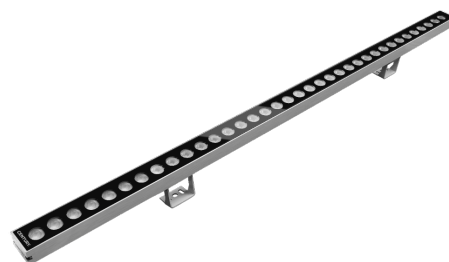

Objednací číslo: REG-361040

**CENTURY REGOLO wall washer 36W 3100lm  
4000K IP66 20° 24V****TECHNICKÉ PARAMETRY**

<b>Příkon</b>	36 W
<b>Barva světla/Teplota chromatičnosti</b>	4000 K
<b>Svítivost</b>	3100 lm
<b>Délka</b>	25 mm
<b>Výška</b>	40 mm
<b>Šířka</b>	1000 mm
<b>Závit</b>	Connectable
<b>Napětí</b>	24-24 V
<b>Napětí</b>	DC
<b>Životnost v hodinách</b>	50000 h
<b>Počet cyklů ON/OFF</b>	25000
<b>Stupeň krytí</b>	IP66
<b>Stupeň odolnosti</b>	IK08
<b>Hmotnost v KG</b>	1,255 kg
<b>Hmotnost včetně obalu v KG</b>	1,390 kg
<b>Stmívatelné</b>	NE
<b>Úhel svícení</b>	44 - 105 °
<b>Věrnost podání barev (CRI/Ra)</b>	nad 80
<b>UGR(koeficient oslnění)</b>	<19
<b>Energetická třída</b>	F
<b>Záruka</b>	5 roky
<b>Provozní teplota</b>	-25 +40 °C
<b>Senzor</b>	NE
<b>Solární panel</b>	NE
<b>Miliampér</b>	1.400 mA
<b>Izolační třída</b>	III
<b>Hořlavé podklady</b>	NE

## POPIS PRODUKTU

Moderní architektura si žádá precizní světelný výkon: **CENTURY REGOLO wall washer 36W v neutrální bílé 4000K** je profesionální lineární svítidlo určené pro výrazné zvýraznění fasád a konstrukčních prvků. Díky délce 1000 mm a světelnému toku 3100 lm poskytuje silný a souvislý světelný efekt. Úzký vyzařovací úhel 20° umožňuje přesné směřování světla bez nežádoucího rozptylu.

### Proč si vybrat právě tento wall washer

- ✓ **Výkon 36W / 3100 lm** – intenzivní akcentní osvětlení
- ✓ **Úzký paprsek 20°** – zvýrazní vertikální linie a detaily
- ✓ **Neutrální bílá 4000K** – ideální pro moderní materiály
- ✓ **IP66 ochrana** – vysoká odolnost proti vodě a prachu
- ✓ **Profesionální napájení 24V** – vhodné pro systémové instalace

**Teplota chromatičnosti:** 4000K – neutrální bílá

**Úhel svitu:** 20° – úzký paprsek

**Napětí:** 24V – systémové napájení

**Krytí:** IP66 – vysoká odolnost do exteriéru

**Rozměry:** 1000 × 25 × 40 mm – dlouhý lineární profil