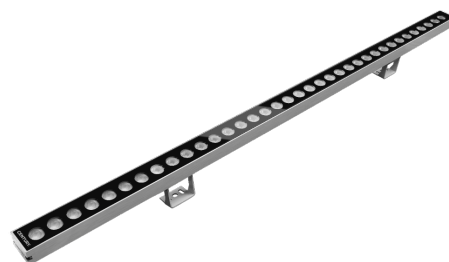

Objednací číslo: REG-361040

**CENTURY REGOLO wall washer 36W 3100lm  
4000K IP66 20° 24V**

## TECHNICKÉ PARAMETRY

Příkon	36 W
Barva světla/Teplota chromatičnosti	4000 K
Svítivost	3100 lm
Délka	25 mm
Výška	40 mm
Šířka	1000 mm
Závit	Connectable
Napětí	24-24 V
Napětí	DC
Životnost v hodinách	50000 h
Počet cyklů ON/OFF	25000
Stupeň krytí	IP66
Stupeň odolnosti	IK08
Hmotnost v KG	1,255 kg
Hmotnost včetně obalu v KG	1,390 kg
Stmívatelné	NE
Úhel svícení	44 - 105 °
Věrnost podání barev (CRI/Ra)	>80
UGR(koeficient oslnění)	<19
Energetická třída	F
Záruka	5 roky
Provozní teplota	-25 +40 °C
Senzor	NE
Solární panel	NE
Miliampér	1.400 mA
Izolační třída	III
Hořlavé podklady	NE

## POPIS PRODUKTU

Moderní architektura si žádá precizní světelný výkon: **CENTURY REGOLO wall washer 36W v neutrální bílé 4000K** je profesionální lineární svítidlo určené pro výrazné zvýraznění fasád a konstrukčních prvků. Díky délce 1000 mm a světelnému toku 3100 lm poskytuje silný a souvislý světelný efekt. Úzký vyzařovací úhel 20° umožňuje přesné směřování světla bez nežádoucího rozptylu.

**Teplota chromatičnosti:** 4000K – neutrální bílá

**Úhel svitu:** 20° – úzký paprsek

**Napětí:** 24V – systémové napájení

**Krytí:** IP66 – vysoká odolnost do exteriéru

**Rozměry:** 1000 × 25 × 40 mm – dlouhý lineární profil