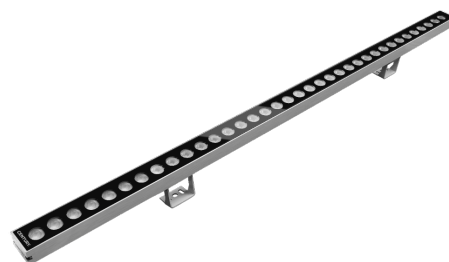

Objednací číslo: REG-361040

**CENTURY REGOLO wall washer 36W 3100lm
4000K IP66 20° 24V**

TECHNICKÉ PARAMETRY

Příkon	36 W
Barva světla/Teplota chromatičnosti	4000 K
Svítivost	3100 lm
Délka	25 mm
Výška	40 mm
Šířka	1000 mm
Závit	Connectable
Napětí	24-24 V
Napětí	DC
Životnost v hodinách	50000 h
Počet cyklů ON/OFF	25000
Stupeň krytí	IP66
Stupeň odolnosti	IK08
Hmotnost v KG	1,255 kg
Hmotnost včetně obalu v KG	1,390 kg
Úhel svícení	44 - 105 °
Věrnost podání barev (CRI/Ra)	>80
UGR(koeficient oslnění)	<19
Energetická třída	F
Záruka	5 roky
Provozní teplota	-25 +40 °C
Senzor	NE
Solární panel	NE
Miliampér	1.400 mA
Izolační třída	III
Hořlavé podklady	NE

POPIS PRODUKTU

Moderní architektura si žádá precizní světelný výkon: **CENTURY REGOLO wall washer 36W v neutrální bílé 4000K** je profesionální lineární svítidlo určené pro výrazné zvýraznění fasád a konstrukčních prvků. Díky délce 1000 mm a světelnému toku 3100 lm poskytuje silný a souvislý světelný efekt. Úzký vyzařovací úhel 20° umožňuje přesné směřování světla bez nežádoucího rozptylu.

Typ: Wall washer – lineární architektonické svítidlo

Příkon: 36W – vysoký výkon

Světelný tok: 3100 lm – intenzivní akcentní osvětlení

Teplota chromatičnosti: 4000K – neutrální bílá

Úhel svitu: 20° – úzký paprsek

Napětí: 24V – systémové napájení

Krytí: IP66 – vysoká odolnost do exteriéru

Rozměry: 1000 × 25 × 40 mm – dlouhý lineární profil

Barva těla: Hliníkové provedení – profesionální design