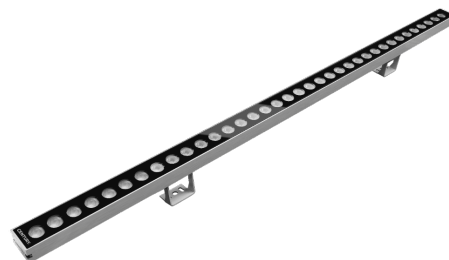

Objednací číslo: REG-361030

**CENTURY REGOLO wall washer 36W 3100lm
3000K IP66 20° 24V**

TECHNICKÉ PARAMETRY

Příkon	36 W
Barva světla/Teplota chromatičnosti	3000 K
Svítivost	3100 lm
Délka	25 mm
Výška	40 mm
Šířka	1000 mm
Závit	Connectable
Napětí	24-24 V
Napětí	DC
Životnost v hodinách	50000 h
Počet cyklů ON/OFF	25000
Stupeň krytí	IP66
Stupeň odolnosti	IK08
Hmotnost v KG	1,255 kg
Hmotnost včetně obalu v KG	1,390 kg
Stmívatelné	NE
Úhel svícení	44 - 105 °
Věrnost podání barev (CRI/Ra)	nad 80
UGR(koeficient oslnění)	<19
Energetická třída	F
Záruka	5 roky
Provozní teplota	-25 +40 °C
Senzor	NE
Solární panel	NE
Miliampér	1.400 mA
Izolační třída	III
Hořlavé podklady	NE

POPIS PRODUKTU

Maximální důraz na detail: **CENTURY REGOLO wall washer 36W v teplé bílé 3000K** je výkonná lineární jednotka navržená pro profesionální architektonické nasvícení. Díky dvojnásobné délce 1000 mm a výkonu 3100 lm poskytuje silný a souvislý světelný efekt, ideální pro vyšší fasády a výrazné konstrukční prvky. Úzký paprsek 20° umožňuje přesné směřování světla bez zbytečného rozptýlu.

Proč si vybrat právě tento wall washer

- ✓ **Výkon 36W / 3100 lm** – intenzivní akcentní nasvícení
- ✓ **Úzký paprsek 20°** – precizní zvýraznění detailů
- ✓ **Teplá bílá 3000K** – přirozené podání materiálů
- ✓ **IP66 ochrana** – vysoká odolnost proti vodě a prachu
- ✓ **Délka 1000 mm** – ideální pro větší architektonické plochy

Napětí: 24V – systémové napájení

Krytí: IP66 – vysoká odolnost do exteriéru

Rozměry: 1000 × 25 × 40 mm – dlouhý lineární profil

Barva těla: Hliníkové provedení – profesionální design

Jestliže nevíte, jestli je pro Vás toto svítidlo vhodné, nebo si nevíte rady s výběrem, kontaktujte nás [zde](#):