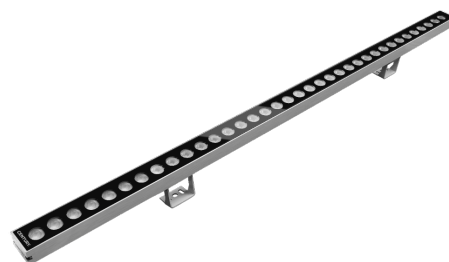

Objednací číslo: REG-361030

**CENTURY REGOLO wall washer 36W 3100lm
3000K IP66 20° 24V**

TECHNICKÉ PARAMETRY

Příkon	36 W
Barva světla/Teplota chromatičnosti	3000 K
Svítivost	3100 lm
Délka	25 mm
Výška	40 mm
Šířka	1000 mm
Závit	Connectable
Napětí	24-24 V
Napětí	DC
Životnost v hodinách	50000 h
Počet cyklů ON/OFF	25000
Stupeň krytí	IP66
Stupeň odolnosti	IK08
Hmotnost v KG	1,255 kg
Hmotnost včetně obalu v KG	1,390 kg
Úhel svícení	44 - 105 °
Věrnost podání barev (CRI/Ra)	>80
UGR(koeficient oslnění)	<19
Energetická třída	F
Záruka	5 roky
Provozní teplota	-25 +40 °C
Senzor	NE
Solární panel	NE
Miliampér	1.400 mA
Izolační třída	III
Hořlavé podklady	NE

POPIS PRODUKTU

Maximální důraz na detail: **CENTURY REGOLO wall washer 36W v teplé bílé 3000K** je výkonná lineární jednotka navržená pro profesionální architektonické nasvícení. Díky dvojnásobné délce 1000 mm a výkonu 3100 lm poskytuje silný a souvislý světelný efekt, ideální pro vyšší fasády a výrazné konstrukční prvky. Úzký paprsek 20° umožňuje přesné směřování světla bez zbytečného rozptylu.

Proč si vybrat právě tento wall washer

- ✓ **Výkon 36W / 3100 lm** - intenzivní akcentní nasvícení
- ✓ **Úzký paprsek 20°** - precizní zvýraznění detailů
- ✓ **Teplá bílá 3000K** - přirozené podání materiálů
- ✓ **IP66 ochrana** - vysoká odolnost proti vodě a prachu
- ✓ **Délka 1000 mm** - ideální pro větší architektonické plochy

Napětí: 24V - systémové napájení

Krytí: IP66 - vysoká odolnost do exteriéru

Rozměry: 1000 × 25 × 40 mm - dlouhý lineární profil

Barva těla: Hliníkové provedení - profesionální design

Jestliže nevíte, jestli je pro Vás toto svítidlo vhodné, nebo si nevíte rady s výběrem, kontaktujte nás [zde](#):