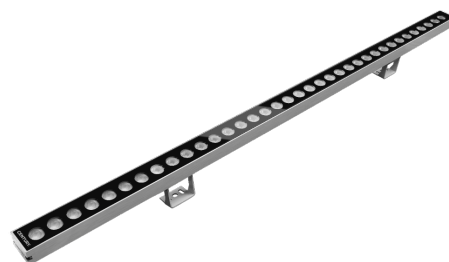

Objednací číslo: REG-361030

**CENTURY REGOLO wall washer 36W 3100lm  
3000K IP66 20° 24V**

## TECHNICKÉ PARAMETRY

Příkon	36 W
Barva světla/Teplota chromatičnosti	3000 K
Svítivost	3100 lm
Délka	25 mm
Výška	40 mm
Šířka	1000 mm
Závit	Connectable
Napětí	24-24 V
Napětí	DC
Životnost v hodinách	50000 h
Počet cyklů ON/OFF	25000
Stupeň krytí	IP66
Stupeň odolnosti	IK08
Hmotnost v KG	1,255 kg
Hmotnost včetně obalu v KG	1,390 kg
Stmívatelné	NE
Úhel svícení	44 - 105 °
Věrnost podání barev (CRI/Ra)	>80
UGR(koeficient oslnění)	<19
Energetická třída	F
Záruka	5 roky
Provozní teplota	-25 +40 °C
Senzor	NE
Solární panel	NE
Miliampér	1.400 mA
Izolační třída	III
Hořlavé podklady	NE

## POPIS PRODUKTU

Maximální důraz na detail: **CENTURY REGOLO wall washer 36W v teplé bílé 3000K** je výkonná lineární jednotka navržená pro profesionální architektonické nasvícení. Díky dvojnásobné délce 1000 mm a výkonu 3100 lm poskytuje silný a souvislý světelný efekt, ideální pro vyšší fasády a výrazné konstrukční prvky. Úzký paprsek 20° umožňuje přesné směřování světla bez zbytečného rozptýlu.

**Teplota chromatičnosti:** 3000K - teplá bílá

**Úhel svitu:** 20° - úzký paprsek

**Napětí:** 24V - systémové napájení

**Krytí:** IP66 - vysoká odolnost do exteriéru

**Rozměry:** 1000 × 25 × 40 mm - dlouhý lineární profil