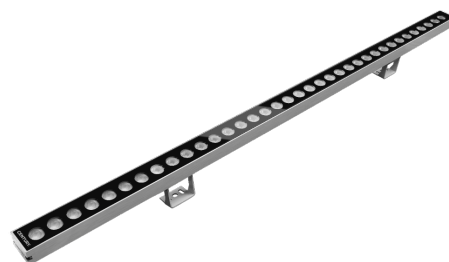

Objednací číslo: REG-361030

**CENTURY REGOLO wall washer 36W 3100lm
3000K IP66 20° 24V**

TECHNICKÉ PARAMETRY

Příkon	36 W
Barva světla/Teplota chromatičnosti	3000 K
Svítivost	3100 lm
Délka	25 mm
Výška	40 mm
Šířka	1000 mm
Závit	Connectable
Napětí	24-24 V
Napětí	DC
Životnost v hodinách	50000 h
Počet cyklů ON/OFF	25000
Stupeň krytí	IP66
Stupeň odolnosti	IK08
Hmotnost v KG	1,255 kg
Hmotnost včetně obalu v KG	1,390 kg
Stmívatelné	NE
Úhel svícení	44 - 105 °
Věrnost podání barev (CRI/Ra)	nad 80
UGR(koeficient oslnění)	<19
Energetická třída	F
Záruka	5 roky
Provozní teplota	-25 +40 °C
Senzor	NE
Solární panel	NE
Miliampér	1.400 mA
Izolační třída	III
Hořlavé podklady	NE

POPIS PRODUKTU

Maximální důraz na detail: **CENTURY REGOLO wall washer 36W v teplé bílé 3000K** je výkonná lineární jednotka navržená pro profesionální architektonické nasvícení. Díky dvojnásobné délce 1000 mm a výkonu 3100 lm poskytuje silný a souvislý světelný efekt, ideální pro vyšší fasády a výrazné konstrukční prvky. Úzký paprsek 20° umožňuje přesné směřování světla bez zbytečného rozptýlu.

Proč si vybrat právě tento wall washer

- ✓ **Výkon 36W / 3100 lm** – intenzivní akcentní nasvícení
- ✓ **Úzký paprsek 20°** – precizní zvýraznění detailů
- ✓ **Teplá bílá 3000K** – přirozené podání materiálů
- ✓ **IP66 ochrana** – vysoká odolnost proti vodě a prachu
- ✓ **Délka 1000 mm** – ideální pro větší architektonické plochy

Napětí: 24V – systémové napájení

Krytí: IP66 – vysoká odolnost do exteriéru

Rozměry: 1000 × 25 × 40 mm – dlouhý lineární profil

Barva těla: Hliníkové provedení – profesionální design

Jestliže nevíte, jestli je pro Vás toto svítidlo vhodné, nebo si nevíte rady s výběrem, kontaktujte nás [zde](#):