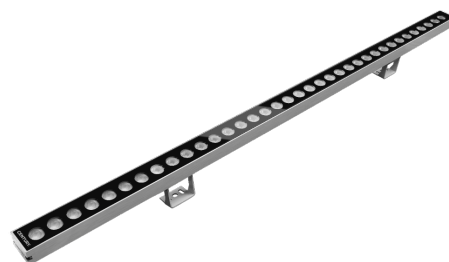

Objednací číslo: REG-366040

**CENTURY REGOLO wall washer 36W 3050lm
4000K IP66 60° 24V**

TECHNICKÉ PARAMETRY

Příkon	36 W
Barva světla/Teplota chromatičnosti	4000 K
Svítivost	3050 lm
Délka	25 mm
Výška	40 mm
Šířka	1000 mm
Závit	Connectable
Napětí	24-24 V
Napětí	DC
Životnost v hodinách	50000 h
Počet cyklů ON/OFF	25000
Stupeň krytí	IP66
Stupeň odolnosti	IK08
Hmotnost v KG	1,255 kg
Hmotnost včetně obalu v KG	1,390 kg
Stmívatelné	NE
Úhel svícení	22 - 190 °
Věrnost podání barev (CRI/Ra)	nad 80
UGR(koeficient oslnění)	<19
Energetická třída	F
Záruka	5 roky
Provozní teplota	-25 +40 °C
Senzor	NE
Solární panel	NE
Miliampér	1.400 mA
Izolační třída	III
Hořlavé podklady	NE

POPIS PRODUKTU

Moderní světelná linie pro současnou architekturu: **CENTURY REGOLO wall washer 36W v neutrální bílé 4000K** je výkonné lineární svítidlo určené pro rovnoměrné nasvícení větších fasád a konstrukčních prvků. Díky délce 1000 mm a širšímu úhlu 60° vytváří souvislý a přirozený světelný efekt bez ostrých přechodů. Robustní konstrukce a krytí IP66 zajišťují dlouhodobou spolehlivost i v náročném exteriéru.

Proč si vybrat právě tento wall washer

- ✓ **Výkon 36W / 3050 lm** – silné a rovnoměrné osvětlení
- ✓ **Široký paprsek 60°** – ideální pro plošné nasvícení fasád
- ✓ **Neutrální bílá 4000K** – perfektní pro moderní materiály
- ✓ **IP66 ochrana** – vysoká odolnost proti vodě a prachu
- ✓ **Napájení 24V** – vhodné pro profesionální systémová řešení

Napětí: 24V – systémové napájení

Krytí: IP66 – vysoká odolnost do exteriéru

Rozměry: 1000 × 25 × 40 mm – dlouhý lineární profil

Barva těla: Hliníkové provedení – profesionální design