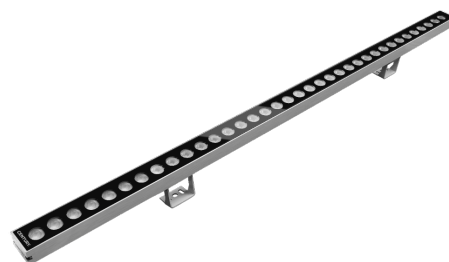

Objednací číslo: REG-366040

**CENTURY REGOLO wall washer 36W 3050lm  
4000K IP66 60° 24V**

## TECHNICKÉ PARAMETRY

Příkon	36 W
Barva světla/Teplota chromatičnosti	4000 K
Svítivost	3050 lm
Délka	25 mm
Výška	40 mm
Šířka	1000 mm
Závit	Connectable
Napětí	24-24 V
Napětí	DC
Životnost v hodinách	50000 h
Počet cyklů ON/OFF	25000
Stupeň krytí	IP66
Stupeň odolnosti	IK08
Hmotnost v KG	1,255 kg
Hmotnost včetně obalu v KG	1,390 kg
Stmívatelné	NE
Úhel svícení	22 - 190 °
Věrnost podání barev (CRI/Ra)	>80
UGR(koeficient oslnění)	<19
Energetická třída	F
Záruka	5 roky
Provozní teplota	-25 +40 °C
Senzor	NE
Solární panel	NE
Miliampér	1.400 mA
Izolační třída	III
Hořlavé podklady	NE

## POPIS PRODUKTU

Moderní světelná linie pro současnou architekturu: **CENTURY REGOLO wall washer 36W v neutrální bílé 4000K** je výkonné lineární svítidlo určené pro rovnoměrné nasvícení větších fasád a konstrukčních prvků. Díky délce 1000 mm a širšímu úhlu 60° vytváří souvislý a přirozený světelný efekt bez ostrých přechodů. Robustní konstrukce a krytí IP66 zajišťují dlouhodobou spolehlivost i v náročném exteriéru.

### Proč si vybrat právě tento wall washer

- ✓ **Výkon 36W / 3050 lm** – silné a rovnoměrné osvětlení
- ✓ **Široký paprsek 60°** – ideální pro plošné nasvícení fasád
- ✓ **Neutrální bílá 4000K** – perfektní pro moderní materiály
- ✓ **IP66 ochrana** – vysoká odolnost proti vodě a prachu
- ✓ **Napájení 24V** – vhodné pro profesionální systémová řešení