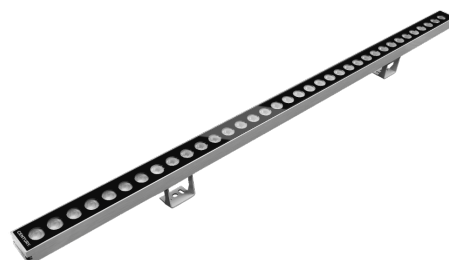

Objednací číslo: REG-366040

**CENTURY REGOLO wall washer 36W 3050lm
4000K IP66 60° 24V**

TECHNICKÉ PARAMETRY

Příkon	36 W
Barva světla/Teplota chromatičnosti	4000 K
Svítivost	3050 lm
Délka	25 mm
Výška	40 mm
Šířka	1000 mm
Závit	Connectable
Napětí	24-24 V
Napětí	DC
Životnost v hodinách	50000 h
Počet cyklů ON/OFF	25000
Stupeň krytí	IP66
Stupeň odolnosti	IK08
Hmotnost v KG	1,255 kg
Hmotnost včetně obalu v KG	1,390 kg
Stmívatelné	NE
Úhel svícení	22 - 190 °
Věrnost podání barev (CRI/Ra)	>80
UGR(koeficient oslnění)	<19
Energetická třída	F
Záruka	5 roky
Provozní teplota	-25 +40 °C
Senzor	NE
Solární panel	NE
Miliampér	1.400 mA
Izolační třída	III
Hořlavé podklady	NE

POPIS PRODUKTU

Moderní světelná linie pro současnou architekturu: **CENTURY REGOLO wall washer 36W v neutrální bílé 4000K** je výkonné lineární svítidlo určené pro rovnoměrné nasvícení větších fasád a konstrukčních prvků. Díky délce 1000 mm a širšímu úhlu 60° vytváří souvislý a přirozený světelný efekt bez ostrých přechodů. Robustní konstrukce a krytí IP66 zajišťují dlouhodobou spolehlivost i v náročném exteriéru.

Proč si vybrat právě tento wall washer

- ✓ **Výkon 36W / 3050 lm** – silné a rovnoměrné osvětlení
- ✓ **Široký paprsek 60°** – ideální pro plošné nasvícení fasád
- ✓ **Neutrální bílá 4000K** – perfektní pro moderní materiály
- ✓ **IP66 ochrana** – vysoká odolnost proti vodě a prachu
- ✓ **Napájení 24V** – vhodné pro profesionální systémová řešení

Napětí: 24V – systémové napájení

Krytí: IP66 – vysoká odolnost do exteriéru

Rozměry: 1000 × 25 × 40 mm – dlouhý lineární profil

Barva těla: Hliníkové provedení – profesionální design