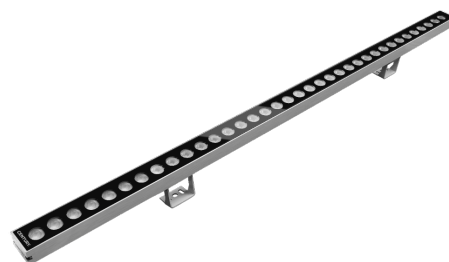

Objednací číslo: REG-366040

**CENTURY REGOLO wall washer 36W 3050lm  
4000K IP66 60° 24V**

## TECHNICKÉ PARAMETRY

Příkon	36 W
Barva světla/Teplota chromatičnosti	4000 K
Svítivost	3050 lm
Délka	25 mm
Výška	40 mm
Šířka	1000 mm
Závit	Connectable
Napětí	24-24 V
Napětí	DC
Životnost v hodinách	50000 h
Počet cyklů ON/OFF	25000
Stupeň krytí	IP66
Stupeň odolnosti	IK08
Hmotnost v KG	1,255 kg
Hmotnost včetně obalu v KG	1,390 kg
Úhel svícení	22 - 190 °
Věrnost podání barev (CRI/Ra)	>80
UGR(koeficient oslnění)	<19
Energetická třída	F
Záruka	5 roky
Provozní teplota	-25 +40 °C
Senzor	NE
Solární panel	NE
Miliampér	1.400 mA
Izolační třída	III
Hořlavé podklady	NE

## POPIS PRODUKTU

Moderní světelná linie pro současnou architekturu: **CENTURY REGOLO wall washer 36W v neutrální bílé 4000K** je výkonné lineární svítidlo určené pro rovnoměrné nasvícení větších fasád a konstrukčních prvků. Díky délce 1000 mm a širšímu úhlu 60° vytváří souvislý a přirozený světelný efekt bez ostrých přechodů. Robustní konstrukce a krytí IP66 zajišťují dlouhodobou spolehlivost i v náročném exteriéru.

### Proč si vybrat právě tento wall washer

- ✓ **Výkon 36W / 3050 lm** – silné a rovnoměrné osvětlení
- ✓ **Široký paprsek 60°** – ideální pro plošné nasvícení fasád
- ✓ **Neutrální bílá 4000K** – perfektní pro moderní materiály
- ✓ **IP66 ochrana** – vysoká odolnost proti vodě a prachu
- ✓ **Napájení 24V** – vhodné pro profesionální systémová řešení