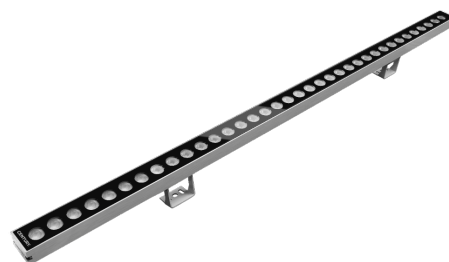

Objednací číslo: REG-366030

**CENTURY REGOLO wall washer 36W 3050lm  
3000K IP66 60° 24V**

## TECHNICKÉ PARAMETRY

Příkon	36 W
Barva světla/Teplota chromatičnosti	3000 K
Svítivost	3050 lm
Délka	25 mm
Výška	40 mm
Šířka	1000 mm
Závit	Connectable
Napětí	24-24 V
Napětí	DC
Životnost v hodinách	50000 h
Počet cyklů ON/OFF	25000
Stupeň krytí	IP66
Stupeň odolnosti	IK08
Hmotnost v KG	1,255 kg
Hmotnost včetně obalu v KG	1,390 kg
Stmívatelné	NE
Úhel svícení	22 - 190 °
Věrnost podání barev (CRI/Ra)	>80
UGR(koeficient oslnění)	<19
Energetická třída	F
Záruka	5 roky
Provozní teplota	-25 +40 °C
Senzor	NE
Solární panel	NE
Miliampér	1.400 mA
Izolační třída	III
Hořlavé podklady	NE

## POPIS PRODUKTU

Silný výkon a měkký rozptyl světla v jednom: **CENTURY REGOLO wall washer 36W v teplé bílé 3000K** je profesionální lineární svítidlo navržené pro rovnoměrné architektonické nasvícení větších ploch. Díky délce 1000 mm a širšímu úhlu 60° vytváří souvislý a přirozený světelný efekt bez ostrých přechodů. Robustní konstrukce s krytím IP66 zaručuje dlouhodobou spolehlivost i v náročném exteriéru.

**Teplota chromatičnosti:** 3000K - teplá bílá

**Úhel svitu:** 60° - širší rozptyl světla

**Napětí:** 24V - systémové napájení

**Krytí:** IP66 - vysoká odolnost do exteriéru

**Rozměry:** 1000 x 25 x 40 mm - dlouhý lineární profil