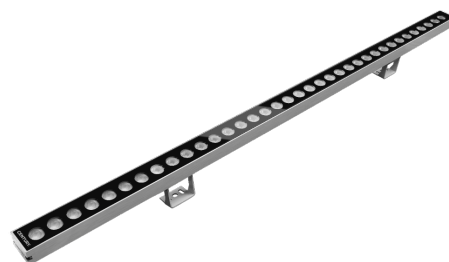

Objednací číslo: REG-366030

**CENTURY REGOLO wall washer 36W 3050lm
3000K IP66 60° 24V**

TECHNICKÉ PARAMETRY

Příkon	36 W
Barva světla/Teplota chromatičnosti	3000 K
Svítivost	3050 lm
Délka	25 mm
Výška	40 mm
Šířka	1000 mm
Závit	Connectable
Napětí	24-24 V
Napětí	DC
Životnost v hodinách	50000 h
Počet cyklů ON/OFF	25000
Stupeň krytí	IP66
Stupeň odolnosti	IK08
Hmotnost v KG	1,255 kg
Hmotnost včetně obalu v KG	1,390 kg
Úhel svícení	22 - 190 °
Věrnost podání barev (CRI/Ra)	>80
UGR(koeficient oslnění)	<19
Energetická třída	F
Záruka	5 roky
Provozní teplota	-25 +40 °C
Senzor	NE
Solární panel	NE
Miliampér	1.400 mA
Izolační třída	III
Hořlavé podklady	NE

POPIS PRODUKTU

Silný výkon a měkký rozptyl světla v jednom: **CENTURY REGOLO wall washer 36W v teplé bílé 3000K** je profesionální lineární svítidlo navržené pro rovnoměrné architektonické nasvícení větších ploch. Díky délce 1000 mm a širšímu úhlu 60° vytváří souvislý a přirozený světelný efekt bez ostrých přechodů. Robustní konstrukce s krytím IP66 zaručuje dlouhodobou spolehlivost i v náročném exteriéru.

Proč si vybrat právě tento wall washer

- ✓ **Výkon 36W / 3050 lm** - intenzivní a rovnoměrné osvětlení
- ✓ **Široký paprsek 60°** - ideální pro plošné nasvícení fasád
- ✓ **Teplá bílá 3000K** - přirozené zvýraznění materiálů
- ✓ **IP66 ochrana** - vysoká odolnost proti vodě a prachu
- ✓ **24V napájení** - vhodné pro profesionální systémová řešení

Napětí: 24V - systémové napájení

Krytí: IP66 - vysoká odolnost do exteriéru

Rozměry: 1000 x 25 x 40 mm - dlouhý lineární profil

Barva těla: Hliníkové provedení - profesionální design