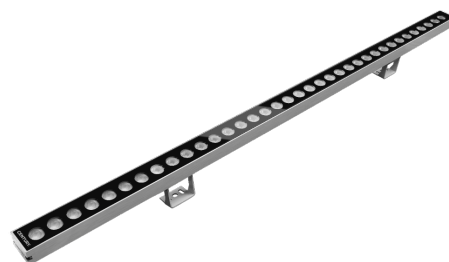

Objednací číslo: REG-366030

**CENTURY REGOLO wall washer 36W 3050lm
3000K IP66 60° 24V**

TECHNICKÉ PARAMETRY

Příkon	36 W
Barva světla/Teplota chromatičnosti	3000 K
Svítivost	3050 lm
Délka	25 mm
Výška	40 mm
Šířka	1000 mm
Závit	Connectable
Napětí	24-24 V
Napětí	DC
Životnost v hodinách	50000 h
Počet cyklů ON/OFF	25000
Stupeň krytí	IP66
Stupeň odolnosti	IK08
Hmotnost v KG	1,255 kg
Hmotnost včetně obalu v KG	1,390 kg
Stmívatelné	NE
Úhel svícení	22 - 190 °
Věrnost podání barev (CRI/Ra)	nad 80
UGR(koeficient oslnění)	<19
Energetická třída	F
Záruka	5 roky
Provozní teplota	-25 +40 °C
Senzor	NE
Solární panel	NE
Miliampér	1.400 mA
Izolační třída	III
Hořlavé podklady	NE

POPIS PRODUKTU

Silný výkon a měkký rozptyl světla v jednom: **CENTURY REGOLO wall washer 36W v teplé bílé 3000K** je profesionální lineární svítidlo navržené pro rovnoměrné architektonické nasvícení větších ploch. Díky délce 1000 mm a širšímu úhlu 60° vytváří souvislý a přirozený světelný efekt bez ostrých přechodů. Robustní konstrukce s krytím IP66 zaručuje dlouhodobou spolehlivost i v náročném exteriéru.

Proč si vybrat právě tento wall washer

- ✓ **Výkon 36W / 3050 lm** - intenzivní a rovnoměrné osvětlení
- ✓ **Široký paprsek 60°** - ideální pro plošné nasvícení fasád
- ✓ **Teplá bílá 3000K** - přirozené zvýraznění materiálů
- ✓ **IP66 ochrana** - vysoká odolnost proti vodě a prachu
- ✓ **24V napájení** - vhodné pro profesionální systémová řešení

Napětí: 24V - systémové napájení

Krytí: IP66 - vysoká odolnost do exteriéru

Rozměry: 1000 x 25 x 40 mm - dlouhý lineární profil

Barva těla: Hliníkové provedení - profesionální design