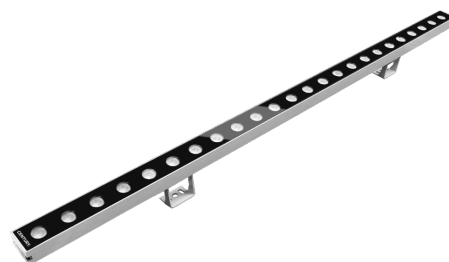

Objednací číslo: REG-361010

**CENTURY REGOLO wall washer 11W 750lm
RGB+4000K IP66 20° 24V**

TECHNICKÉ PARAMETRY

Příkon	11 W
Barva světla/Teplota chromatičnosti	4000 K
RGB/RGBW	ANO
Svítivost	750 lm
Délka	25 mm
Výška	40 mm
Šířka	1000 mm
Napětí	24-24 V
Napětí	DC
Životnost v hodinách	50000 h
Počet cyklů ON/OFF	25000
Stupeň krytí	IP66
Stupeň odolnosti	IK08
Hmotnost v KG	1,225 kg
Hmotnost včetně obalu v KG	1,400 kg
Stmívatelné	ANO
Úhel svícení	44 - 105 °
Věrnost podání barev (CRI/Ra)	nad 80
UGR(koeficient oslnění)	<19
Energetická třída	G
Záruka	5 roky
Provozní teplota	-25 +40 °C
Senzor	NE
Solární panel	NE
Miliampér	400 mA
Izolační třída	III
Hořlavé podklady	NE

POPIS PRODUKTU

Flexibilita světla bez kompromisů: **CENTURY REGOLO wall washer 11W RGB + 4000K** přináší kombinaci dynamického barevného nasvícení a čisté neutrální bílé v jednom profesionálním lineárním svítidle. Úzký paprsek 20° umožňuje precizní zvýraznění architektonických detailů, zatímco možnost přepnutí na 4000K zajistí moderní a technicky čistý vzhled fasády. Robustní konstrukce s krytím IP66 je připravena na celoroční venkovní provoz.

Proč si vybrat právě tento wall washer

- ✓ **Kombinace RGB + 4000K** – dekorativní i funkční nasvícení
- ✓ **Úzký paprsek 20°** – přesné směřování světla
- ✓ **Světelný tok 750 lm** – efektivní akcentní výkon
- ✓ **IP66 ochrana** – vysoká odolnost proti vodě a prachu
- ✓ **Profesionální 24V napájení** – vhodné pro systémové instalace

Napětí: 24V – systémové napájení

Krytí: IP66 – vysoká odolnost do exteriéru

Rozměry: 1000 × 25 × 40 mm – dlouhý lineární profil

Barva těla: Hliníkové provedení – profesionální design