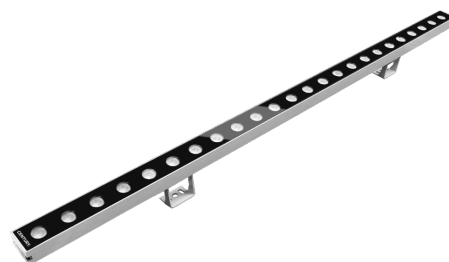

Objednací číslo: REG-361010

**CENTURY REGOLO wall washer 11W 750lm
RGB+4000K IP66 20° 24V**

TECHNICKÉ PARAMETRY

Příkon	11 W
Barva světla/Teplota chromatičnosti	4000 K
RGB/RGBW	ANO
Svítivost	750 lm
Délka	25 mm
Výška	40 mm
Šířka	1000 mm
Napětí	24-24 V
Napětí	DC
Životnost v hodinách	50000 h
Počet cyklů ON/OFF	25000
Stupeň krytí	IP66
Stupeň odolnosti	IK08
Hmotnost v KG	1,225 kg
Hmotnost včetně obalu v KG	1,400 kg
Stmívatelné	ANO
Úhel svícení	44 - 105 °
Věrnost podání barev (CRI/Ra)	>80
UGR(koeficient oslnění)	<19
Energetická třída	G
Záruka	5 roky
Provozní teplota	-25 +40 °C
Senzor	NE
Solární panel	NE
Miliampér	400 mA
Izolační třída	III
Hořlavé podklady	NE

POPIS PRODUKTU

Flexibilita světla bez kompromisů: **CENTURY REGOLO wall washer 11W RGB + 4000K** přináší kombinaci dynamického barevného nasvícení a čisté neutrální bílé v jednom profesionálním lineárním svítidle. Úzký paprsek 20° umožňuje precizní zvýraznění architektonických detailů, zatímco možnost přepnutí na 4000K zajistí moderní a technicky čistý vzhled fasády. Robustní konstrukce s krytím IP66 je připravena na celoroční venkovní provoz.

Proč si vybrat právě tento wall washer

- ✓ **Kombinace RGB + 4000K** – dekorativní i funkční nasvícení
- ✓ **Úzký paprsek 20°** – přesné směřování světla
- ✓ **Světelný tok 750 lm** – efektivní akcentní výkon
- ✓ **IP66 ochrana** – vysoká odolnost proti vodě a prachu
- ✓ **Profesionální 24V napájení** – vhodné pro systémové instalace

Napětí: 24V – systémové napájení

Krytí: IP66 – vysoká odolnost do exteriéru

Rozměry: 1000 × 25 × 40 mm – dlouhý lineární profil

Barva těla: Hliníkové provedení – profesionální design