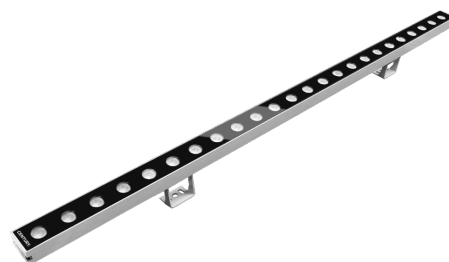

Objednací číslo: REG-366010

**CENTURY REGOLO wall washer 11W 700lm
RGB+4000K IP66 60° 24V**

TECHNICKÉ PARAMETRY

Příkon	11 W
Barva světla/Teplota chromatičnosti	4000 K
RGB/RGBW	ANO
Svítivost	700 lm
Délka	25 mm
Výška	40 mm
Šířka	1000 mm
Napětí	24-24 V
Napětí	DC
Životnost v hodinách	50000 h
Počet cyklů ON/OFF	25000
Stupeň krytí	IP66
Stupeň odolnosti	IK08
Hmotnost v KG	1,225 kg
Hmotnost včetně obalu v KG	1,400 kg
Stmívatelné	ANO
Úhel svícení	22 - 190 °
Věrnost podání barev (CRI/Ra)	>80
UGR(koeficient oslnění)	<19
Energetická třída	G
Záruka	5 roky
Provozní teplota	-25 +40 °C
Senzor	NE
Solární panel	NE
Miliampér	400 mA
Izolační třída	III
Hořlavé podklady	NE

POPIS PRODUKTU

Barevná kreativita i čistý technický vzhled v jednom svítidle: **CENTURY REGOLO wall washer 11W RGB + 4000K** nabízí kombinaci dynamického RGB nasvícení a neutrální bílé 4000K. Díky širšímu úhlu 60° vytváří rovnoměrný světelný efekt vhodný pro plošnější architektonické nasvícení. Robustní konstrukce s krytím IP66 je navržena pro dlouhodobý provoz v exteriéru.

Proč si vybrat právě tento wall washer

- ✓ **RGB + 4000K režim** - dekorativní i funkční osvětlení
- ✓ **Široký paprsek 60°** - rovnoměrné pokrytí větší plochy
- ✓ **Světelný tok 700 lm** - jemnější akcentní efekt
- ✓ **IP66 ochrana** - odolnost proti dešti i prachu
- ✓ **24V napájení** - vhodné pro systémová řešení

Napětí: 24V - systémové napájení

Krytí: IP66 - vysoká odolnost do exteriéru

Rozměry: 1000 x 25 x 40 mm - dlouhý lineární profil

Barva těla: Hliníkové provedení - profesionální design