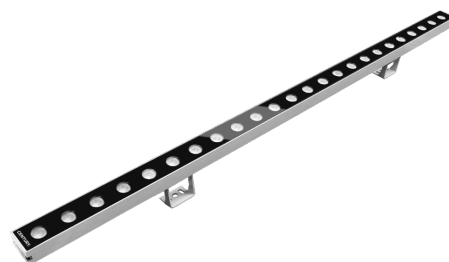

Objednací číslo: REG-366010

**CENTURY REGOLO wall washer 11W 700lm
RGB+4000K IP66 60° 24V**

TECHNICKÉ PARAMETRY

Příkon	11 W
Barva světla/Teplota chromatičnosti	4000 K
RGB/RGBW	ANO
Svítivost	700 lm
Délka	25 mm
Výška	40 mm
Šířka	1000 mm
Napětí	24-24 V
Napětí	DC
Životnost v hodinách	50000 h
Počet cyklů ON/OFF	25000
Stupeň krytí	IP66
Stupeň odolnosti	IK08
Hmotnost v KG	1,225 kg
Hmotnost včetně obalu v KG	1,400 kg
Stmívatelné	ANO
Úhel svícení	22 - 190 °
Věrnost podání barev (CRI/Ra)	nad 80
UGR(koeficient oslnění)	<19
Energetická třída	G
Záruka	5 roky
Provozní teplota	-25 +40 °C
Senzor	NE
Solární panel	NE
Miliampér	400 mA
Izolační třída	III
Hořlavé podklady	NE

POPIS PRODUKTU

Barevná kreativita i čistý technický vzhled v jednom svítidle: **CENTURY REGOLO wall washer 11W RGB + 4000K** nabízí kombinaci dynamického RGB nasvícení a neutrální bílé 4000K. Díky širšímu úhlu 60° vytváří rovnoměrný světelný efekt vhodný pro plošnější architektonické nasvícení. Robustní konstrukce s krytím IP66 je navržena pro dlouhodobý provoz v exteriéru.

Proč si vybrat právě tento wall washer

- ✓ **RGB + 4000K režim** - dekorativní i funkční osvětlení
- ✓ **Široký paprsek 60°** - rovnoměrné pokrytí větší plochy
- ✓ **Světelný tok 700 lm** - jemnější akcentní efekt
- ✓ **IP66 ochrana** - odolnost proti dešti i prachu
- ✓ **24V napájení** - vhodné pro systémová řešení

Napětí: 24V - systémové napájení

Krytí: IP66 - vysoká odolnost do exteriéru

Rozměry: 1000 x 25 x 40 mm - dlouhý lineární profil

Barva těla: Hliníkové provedení - profesionální design