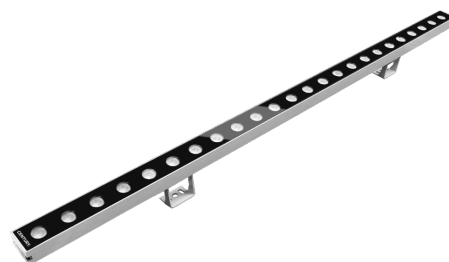

Objednací číslo: REG-366010

**CENTURY REGOLO wall washer 11W 700lm
RGB+4000K IP66 60° 24V**

TECHNICKÉ PARAMETRY

| | |
|-------------------------------------|------------|
| Příkon | 11 W |
| Barva světla/Teplota chromatičnosti | 4000 K |
| RGB/RGBW | ANO |
| Svítivost | 700 lm |
| Délka | 25 mm |
| Výška | 40 mm |
| Šířka | 1000 mm |
| Napětí | 24-24 V |
| Napětí | DC |
| Životnost v hodinách | 50000 h |
| Počet cyklů ON/OFF | 25000 |
| Stupeň krytí | IP66 |
| Stupeň odolnosti | IK08 |
| Hmotnost v KG | 1,225 kg |
| Hmotnost včetně obalu v KG | 1,400 kg |
| Úhel svícení | 22 - 190 ° |
| Věrnost podání barev (CRI/Ra) | >80 |
| UGR(koeficient oslnění) | <19 |
| Energetická třída | G |
| Záruka | 5 roky |
| Provozní teplota | -25 +40 °C |
| Senzor | NE |
| Solární panel | NE |
| Miliampér | 400 mA |
| Izolační třída | III |
| Hořlavé podklady | NE |

POPIS PRODUKTU

Barevná kreativita i čistý technický vzhled v jednom svítidle: **CENTURY REGOLO wall washer 11W RGB + 4000K** nabízí kombinaci dynamického RGB nasvícení a neutrální bílé 4000K. Díky širšímu úhlu 60° vytváří rovnoměrný světelný efekt vhodný pro plošnější architektonické nasvícení. Robustní konstrukce s krytím IP66 je navržena pro dlouhodobý provoz v exteriéru.

Proč si vybrat právě tento wall washer

- ✓ **RGB + 4000K režim** - dekorativní i funkční osvětlení
- ✓ **Široký paprsek 60°** - rovnoměrné pokrytí větší plochy
- ✓ **Světelný tok 700 lm** - jemnější akcentní efekt
- ✓ **IP66 ochrana** - odolnost proti dešti i prachu
- ✓ **24V napájení** - vhodné pro systémová řešení

Napětí: 24V - systémové napájení

Krytí: IP66 - vysoká odolnost do exteriéru

Rozměry: 1000 x 25 x 40 mm - dlouhý lineární profil

Barva těla: Hliníkové provedení - profesionální design