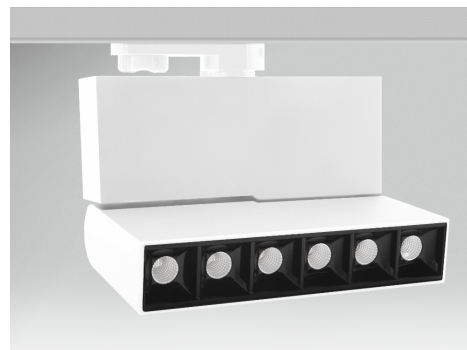

Objednací číslo: RGLBI-1816340

**CENTURY REGIA linear reflektor 18W 4000K
1200lm IP20 30° CR95 bílý**

TECHNICKÉ PARAMETRY

Příkon	18 W
Barva světla/Teplota chromatičnosti	4000 K
Svítivost	1200 lm
Napětí	220-240 V
Napětí	AC
Frekvence	50/60 Hz
Životnost v hodinách	15000 h
Počet cyklů ON/OFF	30000
Stupeň krytí	IP20
Hmotnost v KG	0,000 kg
Hmotnost včetně obalu v KG	0,000 kg
Stmívatelné	NE
Úhel svícení	30 °
Věrnost podání barev (CRI/Ra)	>95
UGR(koeficient oslnění)	<19
Záruka	2 roky
Provozní teplota	-20 +45 °C
Senzor	NE
Solární panel	NE
Miliampér	84 mA
Izolační třída	I
Hořlavé podklady	NE

POPIS PRODUKTU

Funkční světlo s architektonickou přesností: **lineární reflektor CENTURY REGIA 18W** v bílém provedení a s neutrálním světlem 4000 K je ideální volbou pro interiéry, kde je kladen důraz na výkon, přehlednost a věrné podání barev. Minimalistický design a profesionální parametry z něj dělají spolehlivé řešení pro moderní obytné i komerční prostory.

Pro koho se naopak nehodí

- Pro venkovní použití (IP20)
- Do prostor vyžadujících teplé, atmosférické světlo
- Pro rustikální nebo klasicky laděné interiéry

Technické specifikace v kostce

- **Značka:** CENTURY – profesionální řešení osvětlení
- **Typ:** Lineární reflektor na lištu
- **Příkon:** 18 W – vysoký výkon
- **Světelný tok:** 1200 lm – ideální pro akcentní svícení
- **Teplota světla:** 4000 K – neutrální bílá
- **CRI:** 95 – maximální věrnost barev
- **Vyzařovací úhel:** 30° – přesně směřované světlo
- **Barva:** Bílá – čistý a univerzální vzhled
- **Stmívatelnost:** Ne
- **Rozměry:** délka **163 mm**, výška **215 mm**
- **Krytí:** IP20 – pouze do interiéru