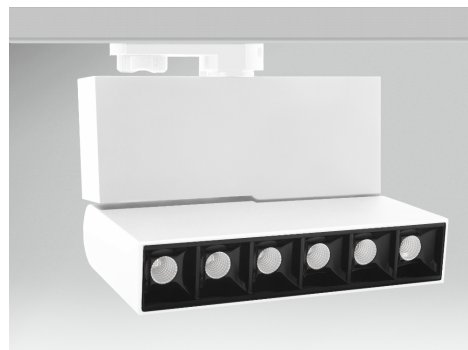

Objednací číslo: RGLBI-1816340

**CENTURY REGIA linear reflektor 18W 4000K  
1200lm IP20 30° CR95 bílý**

**TECHNICKÉ PARAMETRY**

<b>Příkon</b>	18 W
<b>Barva světla/Teplota chromatičnosti</b>	4000 K
<b>Svítivost</b>	1200 lm
<b>Napětí</b>	220-240 V
<b>Napětí</b>	AC
<b>Frekvence</b>	50/60 Hz
<b>Životnost v hodinách</b>	15000 h
<b>Počet cyklů ON/OFF</b>	30000
<b>Stupeň krytí</b>	IP20
<b>Hmotnost v KG</b>	0,000 kg
<b>Hmotnost včetně obalu v KG</b>	0,000 kg
<b>Stmívatelné</b>	NE
<b>Úhel svícení</b>	30 °
<b>Věrnost podání barev (CRI/Ra)</b>	nad 95
<b>UGR(koeficient oslnění)</b>	<19
<b>Záruka</b>	2 roky
<b>Provozní teplota</b>	-20 +45 °C
<b>Senzor</b>	NE
<b>Solární panel</b>	NE
<b>Miliampér</b>	84 mA
<b>Izolační třída</b>	I
<b>Hořlavé podklady</b>	NE

## POPIS PRODUKTU

Funkční světlo s architektonickou přesností: **lineární reflektor CENTURY REGIA 18W** v bílém provedení a s neutrálním světlem 4000 K je ideální volbou pro interiéry, kde je kladen důraz na výkon, přehlednost a věrné podání barev. Minimalistický design a profesionální parametry z něj dělají spolehlivé řešení pro moderní obytné i komerční prostory.

### Technické specifikace v kostce

- **Značka:** CENTURY – profesionální řešení osvětlení
- **Typ:** Lineární reflektor na lištu
- **Příkon:** 18 W – vysoký výkon
- **Světelný tok:** 1200 lm – ideální pro akcentní svícení
- **Teplota světla:** 4000 K – neutrální bílá
- **CRI:** 95 – maximální věrnost barev
- **Vyzařovací úhel:** 30° – přesně směřované světlo
- **Barva:** Bílá – čistý a univerzální vzhled
- **Stmívatelnost:** Ne
- **Rozměry:** délka **163 mm**, výška **215 mm**
- **Krytí:** IP20 – pouze do interiéru