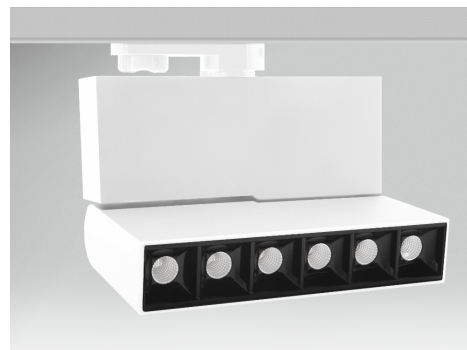

Objednací číslo: RGLBI-1816340

**CENTURY REGIA linear reflektor 18W 4000K  
1200lm IP20 30° CR95 bílý**

**TECHNICKÉ PARAMETRY**

<b>Příkon</b>	18 W
<b>Barva světla/Teplota chromatičnosti</b>	4000 K
<b>Svítivost</b>	1200 lm
<b>Napětí</b>	220-240 V
<b>Napětí</b>	AC
<b>Frekvence</b>	50/60 Hz
<b>Životnost v hodinách</b>	15000 h
<b>Počet cyklů ON/OFF</b>	30000
<b>Stupeň krytí</b>	IP20
<b>Hmotnost v KG</b>	0,000 kg
<b>Hmotnost včetně obalu v KG</b>	0,000 kg
<b>Stmívatelné</b>	NE
<b>Úhel svícení</b>	30 °
<b>Věrnost podání barev (CRI/Ra)</b>	nad 95
<b>UGR(koeficient oslnění)</b>	<19
<b>Záruka</b>	2 roky
<b>Provozní teplota</b>	-20 +45 °C
<b>Senzor</b>	NE
<b>Solární panel</b>	NE
<b>Miliampér</b>	84 mA
<b>Izolační třída</b>	I
<b>Hořlavé podklady</b>	NE

## POPIS PRODUKTU

Funkční světlo s architektonickou přesností: **lineární reflektor CENTURY REGIA 18W** v bílém provedení a s neutrálním světlem 4000 K je ideální volbou pro interiéry, kde je kladen důraz na výkon, přehlednost a věrné podání barev. Minimalistický design a profesionální parametry z něj dělají spolehlivé řešení pro moderní obytné i komerční prostory.

### Technické specifikace v kostce

- **Značka:** CENTURY – profesionální řešení osvětlení
- **Typ:** Lineární reflektor na lištu
- **Příkon:** 18 W – vysoký výkon
- **Světelný tok:** 1200 lm – ideální pro akcentní svícení
- **Teplota světla:** 4000 K – neutrální bílá
- **CRI:** 95 – maximální věrnost barev
- **Vyzařovací úhel:** 30° – přesně směřované světlo
- **Barva:** Bílá – čistý a univerzální vzhled
- **Stmívatelnost:** Ne
- **Rozměry:** délka **163 mm**, výška **215 mm**
- **Krytí:** IP20 – pouze do interiéru