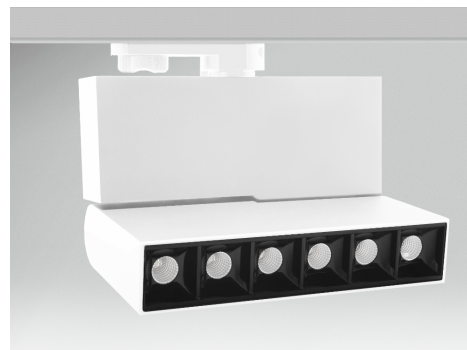

Objednací číslo: RGLBI-1816330

**CENTURY REGIA linear reflektor 18W 3000K  
1200lm IP20 30° CR95 bílý**

**TECHNICKÉ PARAMETRY**

<b>Příkon</b>	18 W
<b>Barva světla/Teplota chromatičnosti</b>	3000 K
<b>Svítivost</b>	1200 lm
<b>Napětí</b>	220-240 V
<b>Napětí</b>	AC
<b>Frekvence</b>	50/60 Hz
<b>Životnost v hodinách</b>	30000 h
<b>Počet cyklů ON/OFF</b>	15000
<b>Stupeň krytí</b>	IP20
<b>Hmotnost v KG</b>	0,000 kg
<b>Hmotnost včetně obalu v KG</b>	0,000 kg
<b>Stmívatelné</b>	ANO
<b>Úhel svícení</b>	30 °
<b>Věrnost podání barev (CRI/Ra)</b>	>95
<b>UGR(koeficient oslnění)</b>	<19
<b>Záruka</b>	2 roky
<b>Provozní teplota</b>	-20 +45 °C
<b>Senzor</b>	NE
<b>Solární panel</b>	NE
<b>Miliampér</b>	84 mA
<b>Izolační třída</b>	I
<b>Hořlavé podklady</b>	NE

## POPIS PRODUKTU

Světlo, které definuje prostor: **lineární reflektor CENTURY REGIA 18W** v bílém provedení je navržen pro interiéry, kde je kladen důraz na výkon, přesnost a elegantní vzhled. Kombinuje minimalistický design s profesionální kvalitou světla a je ideální volbou pro moderní obytné i komerční prostory.

### Proč si vybrat právě tento produkt

- **Vysoký výkon 18 W / 1200 lm** – ideální pro výrazné akcentní nasvícení
- **Teplota světla 3000 K** – útulná a příjemná atmosféra
- **CRI 95** – maximálně věrné podání barev
- **Lineární konstrukce se šesti světelnými body** – rovnoměrné rozložení světla
- **Čistý architektonický design** – neruší, ale podtrhuje interiér

### Technické specifikace v kostce

- **Značka:** CENTURY – profesionální osvětlení
- **Typ:** Lineární reflektor na lištu
- **Příkon:** 18 W – vysoký světelný výkon
- **Světelný tok:** 1200 lm – výrazné akcentní světlo
- **Teplota světla:** 3000 K – teplá bílá
- **CRI:** 95 – špičkové podání barev
- **Vyzařovací úhel:** 30° – přesné směřování světla
- **Barva:** Bílá – nadčasový a čistý vzhled
- **Stmívatelnost:** Ne
- **Rozměry:** délka **163 mm**, výška **215 mm**
- **Krytí:** IP20 – pouze do interiéru