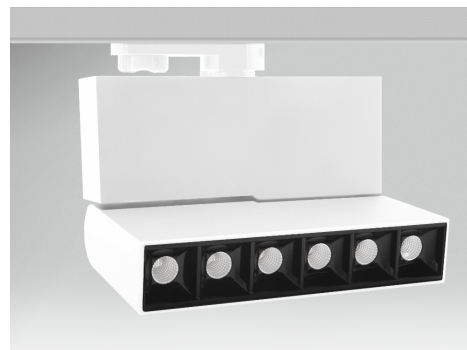

Objednací číslo: RGLBI-1816330

**CENTURY REGIA linear reflektor 18W 3000K
1200lm IP20 30° CR95 bílý**

TECHNICKÉ PARAMETRY

Příkon	18 W
Barva světla/Teplota chromatičnosti	3000 K
Svítivost	1200 lm
Napětí	220-240 V
Napětí	AC
Frekvence	50/60 Hz
Životnost v hodinách	30000 h
Počet cyklů ON/OFF	15000
Stupeň krytí	IP20
Hmotnost v KG	0,000 kg
Hmotnost včetně obalu v KG	0,000 kg
Stmívatelné	ANO
Úhel svícení	30 °
Věrnost podání barev (CRI/Ra)	>95
UGR(koeficient oslnění)	<19
Záruka	2 roky
Provozní teplota	-20 +45 °C
Senzor	NE
Solární panel	NE
Miliampér	84 mA
Izolační třída	I
Hořlavé podklady	NE

POPIS PRODUKTU

Světlo, které definuje prostor: **lineární reflektor CENTURY REGIA 18W** v bílém provedení je navržen pro interiéry, kde je kladen důraz na výkon, přesnost a elegantní vzhled. Kombinuje minimalistický design s profesionální kvalitou světla a je ideální volbou pro moderní obytné i komerční prostory.

Proč si vybrat právě tento produkt

- **Vysoký výkon 18 W / 1200 lm** – ideální pro výrazné akcentní nasvícení
- **Teplota světla 3000 K** – útulná a příjemná atmosféra
- **CRI 95** – maximálně věrné podání barev
- **Lineární konstrukce se šesti světelnými body** – rovnoměrné rozložení světla
- **Čistý architektonický design** – neruší, ale podtrhuje interiér

Pro koho se naopak nehodí

- Pro venkovní použití (IP20)
- Do prostor vyžadujících široké, plošné osvětlení
- Pro rustikální nebo klasicky laděné interiéry

Technické specifikace v kostce

- **Značka:** CENTURY – profesionální osvětlení
- **Typ:** Lineární reflektor na lištu
- **Příkon:** 18 W – vysoký světelný výkon
- **Světelný tok:** 1200 lm – výrazné akcentní světlo
- **Teplota světla:** 3000 K – teplá bílá
- **CRI:** 95 – špičkové podání barev
- **Vyzařovací úhel:** 30° – přesné směřování světla
- **Barva:** Bílá – nadčasový a čistý vzhled
- **Stmívatelnost:** Ne
- **Rozměry:** délka **163 mm**, výška **215 mm**
- **Krytí:** IP20 – pouze do interiéru