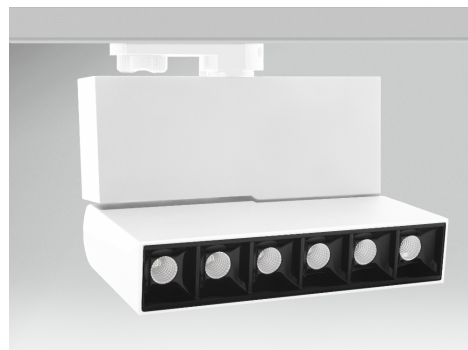

Objednací číslo: RGLBI-1816330

**CENTURY REGIA linear reflektor 18W 3000K  
1200lm IP20 30° CR95 bílý**

**TECHNICKÉ PARAMETRY**

<b>Příkon</b>	18 W
<b>Barva světla/Teplota chromatičnosti</b>	3000 K
<b>Svítivost</b>	1200 lm
<b>Napětí</b>	220-240 V
<b>Napětí</b>	AC
<b>Frekvence</b>	50/60 Hz
<b>Životnost v hodinách</b>	30000 h
<b>Počet cyklů ON/OFF</b>	15000
<b>Stupeň krytí</b>	IP20
<b>Hmotnost v KG</b>	0,000 kg
<b>Hmotnost včetně obalu v KG</b>	0,000 kg
<b>Stmívatelné</b>	ANO
<b>Úhel svícení</b>	30 °
<b>Věrnost podání barev (CRI/Ra)</b>	nad 95
<b>UGR(koeficient oslnění)</b>	<19
<b>Záruka</b>	2 roky
<b>Provozní teplota</b>	-20 +45 °C
<b>Senzor</b>	NE
<b>Solární panel</b>	NE
<b>Miliampér</b>	84 mA
<b>Izolační třída</b>	I
<b>Hořlavé podklady</b>	NE

## POPIS PRODUKTU

Světlo, které definuje prostor: **lineární reflektor CENTURY REGIA 18W** v bílém provedení je navržen pro interiéry, kde je kladen důraz na výkon, přesnost a elegantní vzhled. Kombinuje minimalistický design s profesionální kvalitou světla a je ideální volbou pro moderní obytné i komerční prostory.

### Proč si vybrat právě tento produkt

- **Vysoký výkon 18 W / 1200 lm** – ideální pro výrazné akcentní nasvícení
- **Teplota světla 3000 K** – útulná a příjemná atmosféra
- **CRI 95** – maximálně věrné podání barev
- **Lineární konstrukce se šesti světelnými body** – rovnoměrné rozložení světla
- **Čistý architektonický design** – neruší, ale podtrhuje interiér

### Technické specifikace v kostce

- **Značka:** CENTURY – profesionální osvětlení
- **Typ:** Lineární reflektor na lištu
- **Příkon:** 18 W – vysoký světelný výkon
- **Světelný tok:** 1200 lm – výrazné akcentní světlo
- **Teplota světla:** 3000 K – teplá bílá
- **CRI:** 95 – špičkové podání barev
- **Vyzařovací úhel:** 30° – přesné směrování světla
- **Barva:** Bílá – nadčasový a čistý vzhled
- **Stmívatelnost:** Ne
- **Rozměry:** délka **163 mm**, výška **215 mm**
- **Krytí:** IP20 – pouze do interiéru