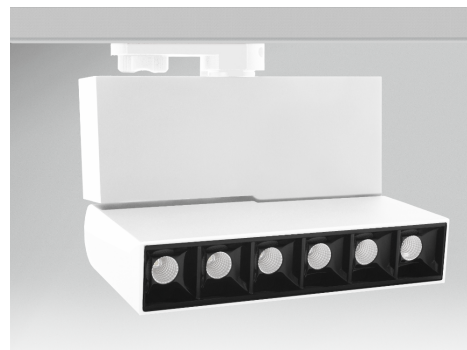

Objednací číslo: RGLBI-1816330

**CENTURY REGIA linear reflektor 18W 3000K
1200lm 30° CR95 bílý stmívatelný**

TECHNICKÉ PARAMETRY

Příkon	18 W
Barva světla/Teplota chromatičnosti	3000 K
Svítivost	1200 lm
Napětí	220-240 V
Napětí	AC
Frekvence	50 Hz
Frekvence	60 Hz Hz
Životnost v hodinách	30000 h
Počet cyklů ON/OFF	15000
Stupeň krytí	IP20
Hmotnost v KG	0,000 kg
Hmotnost včetně obalu v KG	0,000 kg
Stmívatelné	ANO
Úhel svícení	30 °
Věrnost podání barev (CRI/Ra)	>95
UGR(koeficient oslnění)	<19
Záruka	2 roky
Provozní teplota	-20 +45 °C
Senzor	NE
Solární panel	NE
Miliampér	84 mA
Izolační třída	I
Hořlavé podklady	NE

POPIS PRODUKTU

Ponořte se do světa jasu a elegance s CENTURY REGIA LINEAR. Toto kvalitní kolejnicové svítidlo nejen rozsvítí váš prostor, ale také přinese do vašeho domova vkusný design od renomovaného italského výrobce CENTURY. Bílé LED svítidlo REGIA LINEAR představuje nejen světlo, ale i čistou eleganci. Jeho sofistikovaný design v bílé barvě dodává prostoru moderní atmosféru s lehkým nádechem luxusu.

S funkcí stmívání můžete snadno přizpůsobit intenzitu světla podle své nálady. CENTURY REGIA LINEAR vytváří optimální prostředí pro relaxaci a pohodu.

Díky inovativnímu kloubovému tělu můžete snadno řídit směr světla a vytvářet optimální osvětlení pro každou příležitost. Oživte svůj prostor podle vlastních představ.