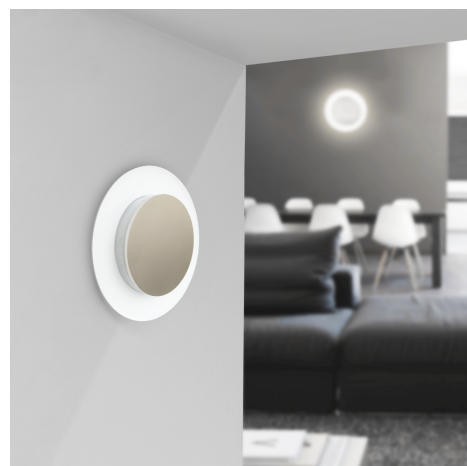

Objednací číslo: PHG-1018040

**CENTURY PUSH&GO LED stropní/nástěnné
svítidlo 10W 4000K 600lm IP65**

TECHNICKÉ PARAMETRY

Příkon	10 W
Barva světla/Teplota chromatičnosti	4000 K
Svítivost	600 lm
Výška	37 mm
Průměr	180 mm
Napětí	230-230 V
Napětí	AC
Frekvence	50 Hz
Frekvence	60 Hz Hz
Životnost v hodinách	30000 h
Počet cyklů ON/OFF	15000
Stupeň krytí	IP65
Hmotnost v KG	0,289 kg
Hmotnost včetně obalu v KG	0,444 kg
Úhel svícení	160 °
Věrnost podání barev (CRI/Ra)	>80
Záruka	2 roky
Provozní teplota	-10 +45 °C
Náhrada za	45.00 W
Senzor	NE
Solární panel	NE
Miliampér	75 mA
Izolační třída	II
Hořlavé podklady	ANO
Úspora	-78% %

POPIS PRODUKTU

Úvodní odstavec

Funkční a odolné řešení pro každodenní provoz: **CENTURY PUSH&GO LED svítidlo** v provedení **4000K** poskytuje jasné, neutrální světlo ideální pro prostory, kde je důležitá dobrá viditelnost a přirozené podání barev. Díky možnosti montáže na strop i stěnu a vysokému krytí IP65 se skvěle hodí do koupelen, chodeb i technických místností. Minimalistický kulatý design a velmi nízká výška zajišťují čistý, nerušivý vzhled.

Proč si vybrat právě tento produkt

- **Neutrální bílá 4000K** - ideální pro koupelny a funkční prostory
- **Stropní i nástěnná montáž** - univerzální použití
- **IP65** - vysoká odolnost proti vlhkosti a prachu
- **Nízký profil 37 mm** - vhodné i do nízkých stropů

Pro koho se naopak nehodí

- Pro obytné místnosti vyžadující teplou atmosféru
- Pro dekorativní nebo designově výrazné instalace
- Pro exteriér bez přístřešku (přímý déšť)

Technické specifikace v kostce

- **Značka:** CENTURY
- **Typ:** LED stropní / nástěnné svítidlo
- **Příkon:** 10 W
- **Světelný tok:** 600 lm - funkční a úsporné osvětlení
- **Barva světla:** 4000 K - neutrální bílá
- **Krytí:** IP65 - vhodné do vlhkých prostor
- **Tvar:** Kulatý
- **Rozměry:** Průměr 180 mm x výška 37 mm