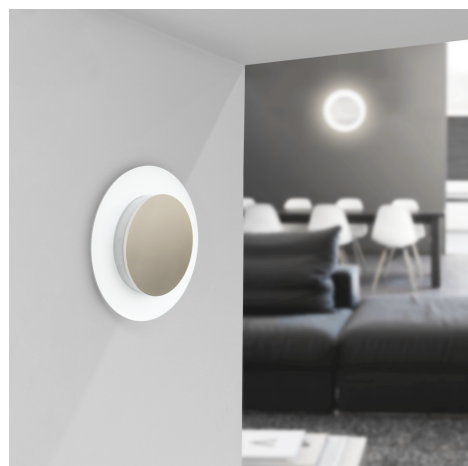

Objednací číslo: PHG-1018030

**CENTURY PUSH&GO LED stropní/nástěnné  
svítidlo 10W 3000K 600lm IP65**

**TECHNICKÉ PARAMETRY**

<b>Příkon</b>	10 W
<b>Barva světla/Teplota chromatičnosti</b>	3000 K
<b>Svítivost</b>	600 lm
<b>Výška</b>	37 mm
<b>Průměr</b>	180 mm
<b>Napětí</b>	230-230 V
<b>Napětí</b>	AC
<b>Frekvence</b>	50 Hz
<b>Frekvence</b>	60 Hz Hz
<b>Životnost v hodinách</b>	30000 h
<b>Počet cyklů ON/OFF</b>	15000
<b>Stupeň krytí</b>	IP65
<b>Hmotnost v KG</b>	0,289 kg
<b>Hmotnost včetně obalu v KG</b>	0,444 kg
<b>Stmívatelné</b>	NE
<b>Úhel svícení</b>	160 °
<b>Věrnost podání barev (CRI/Ra)</b>	nad 80
<b>Záruka</b>	2 roky
<b>Provozní teplota</b>	-10 +45 °C
<b>Náhrada za</b>	45.00 W
<b>Senzor</b>	NE
<b>Solární panel</b>	NE
<b>Miliampér</b>	75 mA
<b>Izolační třída</b>	II
<b>Hořlavé podklady</b>	ANO
<b>Úspora</b>	-78% %

### Úvodní odstavec

Praktické, odolné a elegantní: **CENTURY PUSH&GO LED svítidlo** je univerzálním řešením pro stropní i nástěnnou montáž. Díky kompaktním rozměrům, velmi nízké výšce a teplému bílému světlu vytváří příjemné osvětlení bez oslnění. Vysoké krytí IP65 z něj činí ideální volbu nejen do interiéru, ale i do vlhkých či náročnějších prostor.

### Proč si vybrat právě tento produkt

- **Teplá barva světla 3000K** – útulné a komfortní osvětlení
- **Montáž na strop i stěnu** – maximální flexibilita použití
- **Krytí IP65** – vhodné do koupelen, chodeb i krytých exteriérů
- **Nízký profil 37 mm** – čistý a nenápadný vzhled