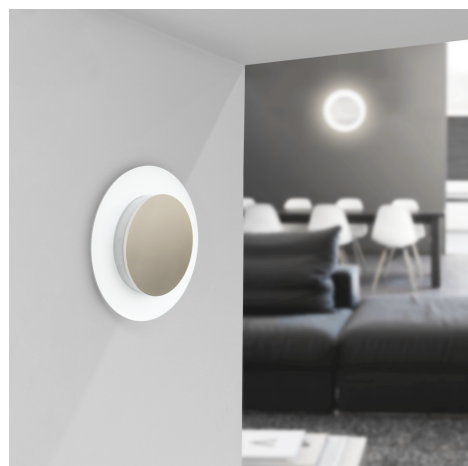

Objednací číslo: PHG-1018030

**CENTURY PUSH&GO LED stropní/nástěnné
svítidlo 10W 3000K 600lm IP65**

TECHNICKÉ PARAMETRY

Příkon	10 W
Barva světla/Teplota chromatičnosti	3000 K
Svítivost	600 lm
Výška	37 mm
Průměr	180 mm
Napětí	230-230 V
Napětí	AC
Frekvence	50 Hz
Frekvence	60 Hz Hz
Životnost v hodinách	30000 h
Počet cyklů ON/OFF	15000
Stupeň krytí	IP65
Hmotnost v KG	0,289 kg
Hmotnost včetně obalu v KG	0,444 kg
Stmívatelné	NE
Úhel svícení	160 °
Věrnost podání barev (CRI/Ra)	nad 80
Záruka	2 roky
Provozní teplota	-10 +45 °C
Náhrada za	45.00 W
Senzor	NE
Solární panel	NE
Miliampér	75 mA
Izolační třída	II
Hořlavé podklady	ANO
Úspora	-78% %

POPIS PRODUKTU

Úvodní odstavec

Praktické, odolné a elegantní: **CENTURY PUSH&GO LED svítidlo** je univerzálním řešením pro stropní i nástěnnou montáž. Díky kompaktním rozměrům, velmi nízké výšce a teplému bílému světlu vytváří příjemné osvětlení bez oslnění. Vysoké krytí IP65 z něj činí ideální volbu nejen do interiéru, ale i do vlhkých či náročnějších prostor.

Proč si vybrat právě tento produkt

- **Teplá barva světla 3000K** – útulné a komfortní osvětlení
- **Montáž na strop i stěnu** – maximální flexibilita použití
- **Krytí IP65** – vhodné do koupelen, chodeb i krytých exteriérů
- **Nízký profil 37 mm** – čistý a nenápadný vzhled

- **Značka:** CENTURY
- **Typ:** LED stropní / nástěnné svítidlo
- **Příkon:** 10 W
- **Světelný tok:** 600 lm – jemné, ale dostatečné osvětlení
- **Barva světla:** 3000 K – teplá bílá
- **Krytí:** IP65 – odolné vůči vlhkosti a prachu
- **Tvar:** Kulatý
- **Rozměry:** Průměr 180 mm x výška 37 mm